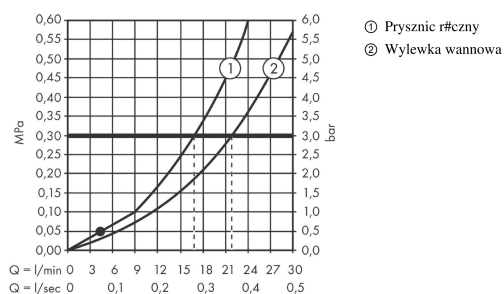

Diagram przepływu