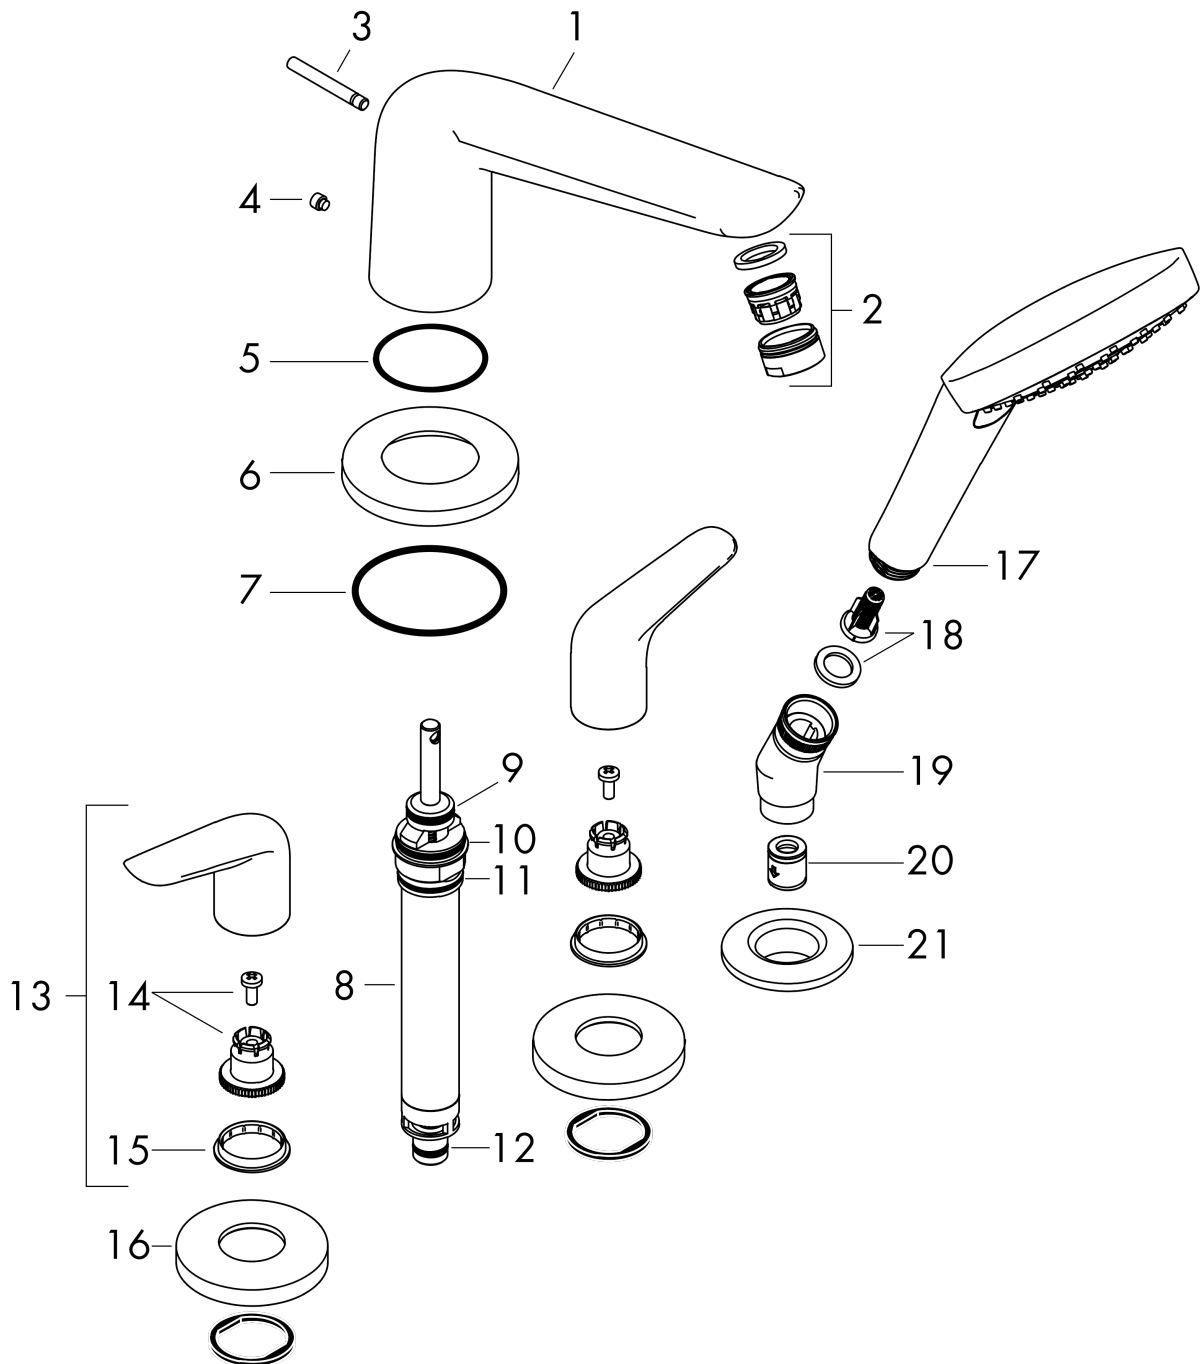

Novus

4-otworowa bateria na brzeg wanny, element zewnętrzny

Wykonczenie : chrom Nr art. : 71333000

Opis

Cechy

- w składzie: 4-otworowa bateria do montażu na brzegu wanny, główka prysznicowa, uchwyt prysznicowy
- zasięg: 183 mm
- sposób montażu: zestaw podstawowy
- maksymalna długość wyciągania węża: 1,60 m
- przepływ max. przy 3 bar: 22 l/min
- przepływ wylewki wannowej przy 3 bar: 22 l/min
- przepływ główki prysznicowej przy 3 bar: 16 l/min
- zawory ceramiczne zimna/ciepła woda 90°
- przełącznik ciśnieniowy
- zawór zwrotny
- z systemem zabezpieczającym

4-otworowa bateria na brzeg wanny, element zewnętrzny

Wykonczenie : chrom Nr art. : 71333000

Rysunek eksplozyjny

Rok produkcji: >06/19

Novus**4-otworowa bateria na brzeg wanny, element zewnętrzny**

Wykonczenie : chrom Nr art. : 71333000

**Lista części zamiennych**

Rok produkcji: >06/19

Poz.	Opis	Nr art.	PC	PU
1	Wylewka kompletna	93216000	-	1
2	Perlator M24x1 (30 l/min)	92360000	-	1
3	Uchwyt przełącznika	98707000	-	1
4	Śruba z gniazdem M6x6	97660000	-	1
5	O-Ring 43x1,5	98148000	-	1
6	Rozeta Ø 70 mm	97779000	-	1
7	O-Ring 58x3	98202000	-	1
8	Przełącznik kompletny	96775000	-	1
9	O-Ring 14x2,5	98189000	-	1
10	O-Ring 23x2,5	98183000	-	1
11	O-Ring 22x2	98185000	-	1
12	O-Ring 9x2,5	98217000	-	1
13	Uchwyt	93217000	-	1
14	Zestaw do mocowania uchwytu	94184000	-	1
15	Zestaw kolorowych pierścieni z oznaczeniami ciepła/ zimna woda	95819000	-	1
16	Rozeta	31098000	-	1
17	Główka prysznicowa	26804400	-	1
18	Wkład filtra	97708000	-	1
19	Uchwyt główki prysznicowej	28071000	-	1
20	Zestaw zaworów zwrotnych DW 15	94074000	-	1
21	Rozeta Ø 52 mm	97159000	-	1