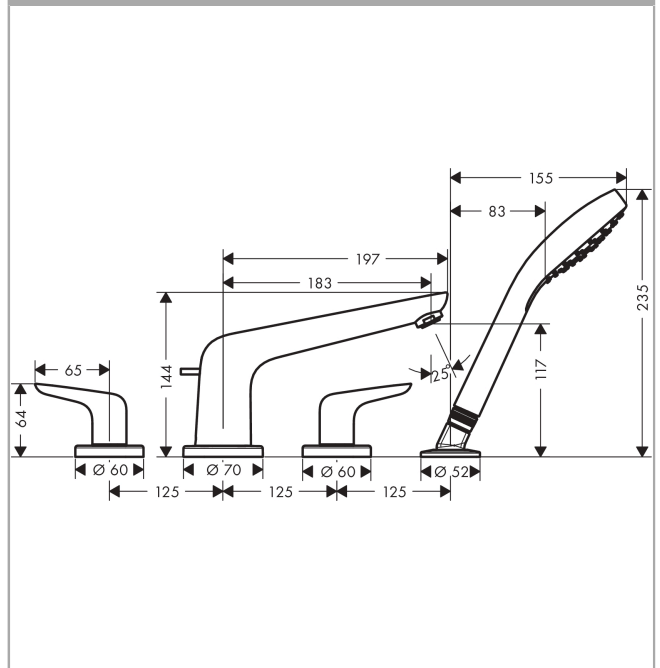

Novus

4-otworowa bateria na brzeg wanny, element zewnętrzny

Wykonczenie : chrom Nr art. : 71333000

Opis

Cechy

- w składzie: 4-otworowa bateria do montażu na brzegu wanny, główka prysznicowa, uchwyt prysznicowy
- zasięg: 183 mm
- sposób montażu: zestaw podstawowy
- maksymalna długość wyciągania węża: 1,60 m
- przepływ max. przy 3 bar: 22 l/min
- przepływ wylewki wannowej przy 3 bar: 22 l/min
- przepływ główki prysznicowej przy 3 bar: 16 l/min
- zawory ceramiczne zimna/ciepła woda 90°
- przełącznik ciśnieniowy
- zawór zwrotny
- z systemem zabezpieczającym

Szczegóły produktu

Cena bez VAT

1.615,00 PLN

Technologia

Zdjęcie produktu

Rysunek wymiarowy

Diagram przepływu

Novus

4-otworowa bateria na brzeg wanny, element zewnętrzny

Wykonczenie : chrom Nr art. : 71333000

Rysunek eksplozyjny

Rok produkcji: >06/19

Novus**4-otworowa bateria na brzeg wanny, element zewnętrzny**

Wykonczenie : chrom Nr art. : 71333000

**Lista części zamiennych**

Rok produkcji: >06/19

Poz.	Opis	Nr art.	PC	PU
1	Wylewka kompletna	93216000	-	1
2	Perlator M24x1 (30 l/min)	92360000	-	1
3	Uchwyt przełącznika	98707000	-	1
4	Śruba z gniazdem M6x6	97660000	-	1
5	O-Ring 43x1,5	98148000	-	1
6	Rozeta Ø 70 mm	97779000	-	1
7	O-Ring 58x3	98202000	-	1
8	Przełącznik kompletny	96775000	-	1
9	O-Ring 14x2,5	98189000	-	1
10	O-Ring 23x2,5	98183000	-	1
11	O-Ring 22x2	98185000	-	1
12	O-Ring 9x2,5	98217000	-	1
13	Uchwyt	93217000	-	1
14	Zestaw do mocowania uchwytu	94184000	-	1
15	Zestaw kolorowych pierścieni z oznaczeniami ciepła/ zimna woda	95819000	-	1
16	Rozeta	31098000	-	1
17	Główka prysznicowa	26804400	-	1
18	Wkład filtra	97708000	-	1
19	Uchwyt główki prysznicowej	28071000	-	1
20	Zestaw zaworów zwrotnych DW 15	94074000	-	1
21	Rozeta Ø 52 mm	97159000	-	1