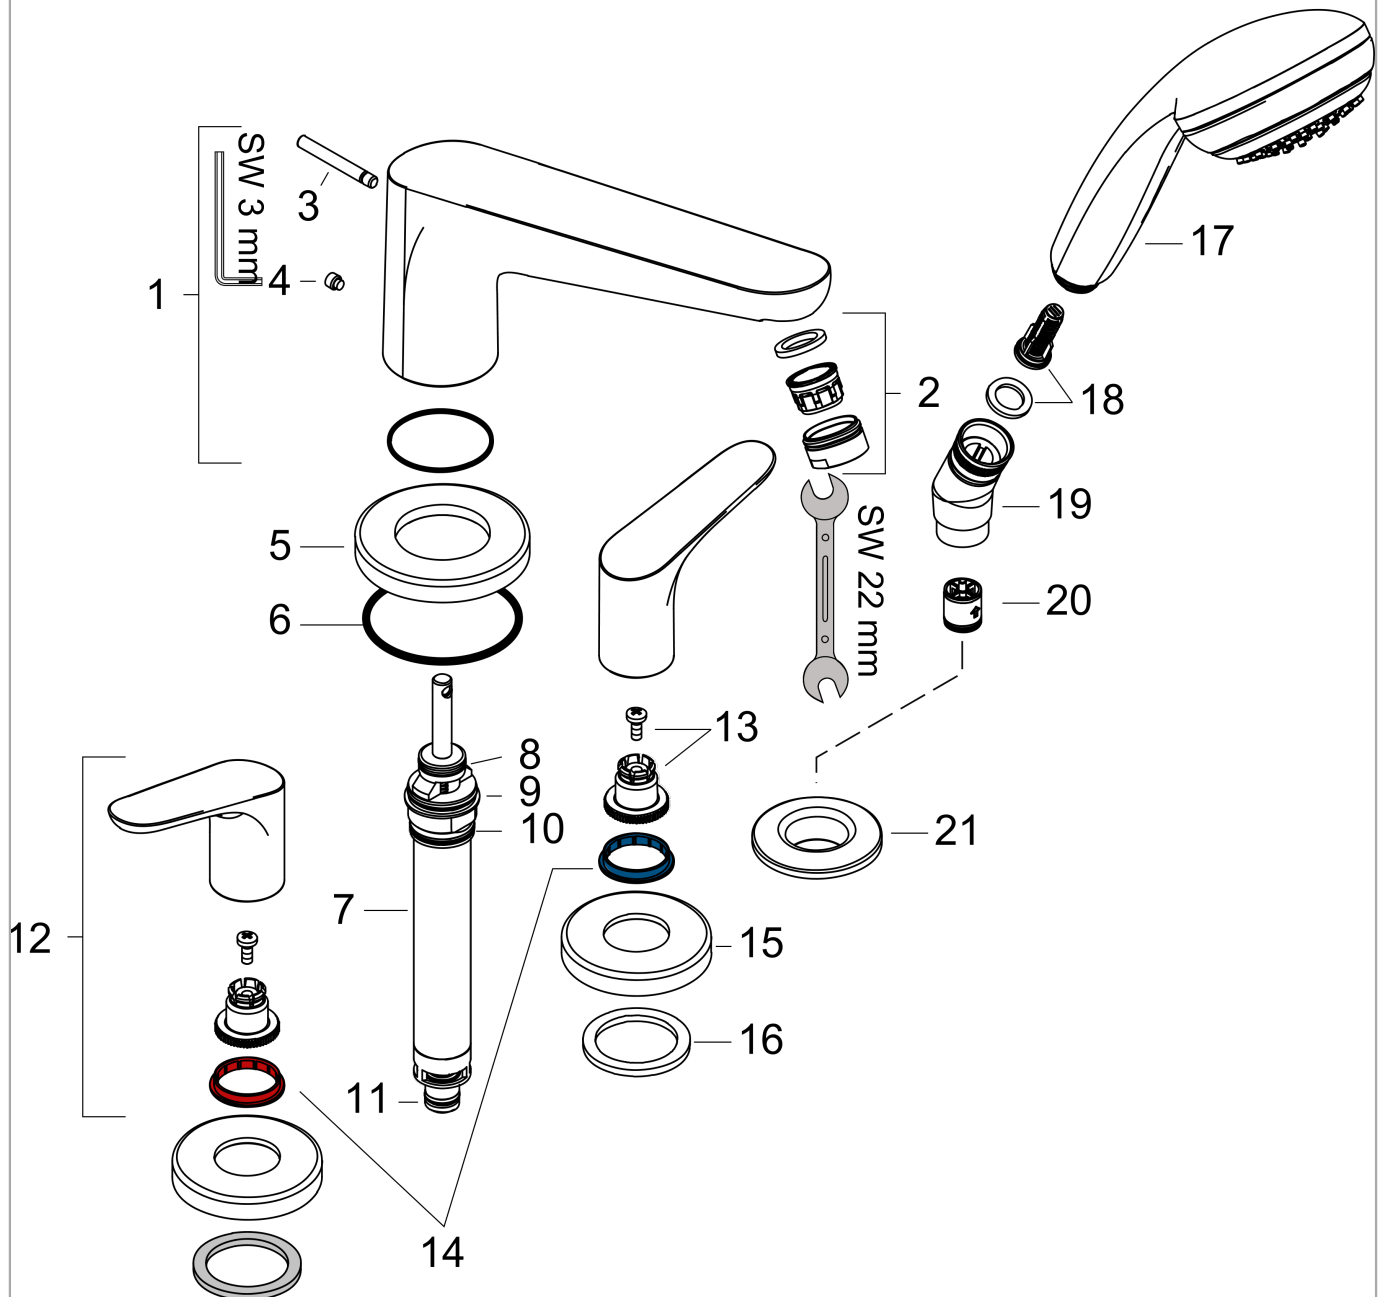

Focus

4-otworowa bateria na brzeg wanny, element zewnętrzny

Wykonczenie : chrom Nr art. : 31936000

Opis

Cechy

- w składzie: 4-otworowa bateria do montażu na brzegu wanny, główka prysznicowa, uchwyt prysznicowy
- sposób montażu: zestaw podstawowy
- maksymalna długość wyciągania węża: 1,60 m
- przepływ max. przy 3 bar: 22 l/min
- zawory ceramiczne zimna/ciepła woda 180°
- przełącznik ciśnieniowy
- zawór zwrotny
- z systemem zabezpieczającym

Szczegóły produktu

Cena bez VAT

1.615,00 PLN

Technologia

Zdjęcie produktu

Rysunek wymiarowy

Diagram przepływu

Focus

4-otworowa bateria na brzeg wanny, element zewnętrzny

Wykonczenie : chrom Nr art. : 31936000

Rysunek eksplozyjny

Rok produkcji: >06/19

Focus**4-otworowa bateria na brzeg wanny, element zewnętrzny**

Wykonczenie : chrom Nr art. : 31936000

**Lista części zamiennych**

Rok produkcji: >06/19

Poz.	Opis	Nr art.	PC	PU
1	Wylewka kompletna	95941000	-	1
2	Perlator M24x1 (25 l/min)	92512000	-	1
3	Uchwyt przełącznika	98607000	-	1
4	Śruba z gniazdem M6x6	97660000	-	1
5	Rozeta Ø 70 mm	97779000	-	1
6	O-Ring 58x3	98202000	-	1
7	Przełącznik kompletny	96775000	-	1
8	O-Ring 14x2,5	98189000	-	1
9	O-Ring 23x2,5	98183000	-	1
10	O-Ring 22x2	98185000	-	1
11	O-Ring 9x2,5	98217000	-	1
12	Uchwyt	95929000	-	1
13	Zestaw do mocowania uchwytu	94184000	-	1
14	Zestaw kolorowych pierścieni z oznaczeniami ciepła/ zimna woda	95819000	-	1
15	Rozeta Ø 52 mm	97159000	-	1
16	Uszczelka płaska	98749000	-	1
17	Główka prysznicowa	28562000	-	1
18	Wkład filtra	97708000	-	1
19	Uchwyt główki prysznicowej	28071000	-	1
20	Zestaw zaworów zwrotnych DW 15	94074000	-	1
21	Rozeta	31098000	-	1
a	Zestaw podtynkowy	13244180	-	1