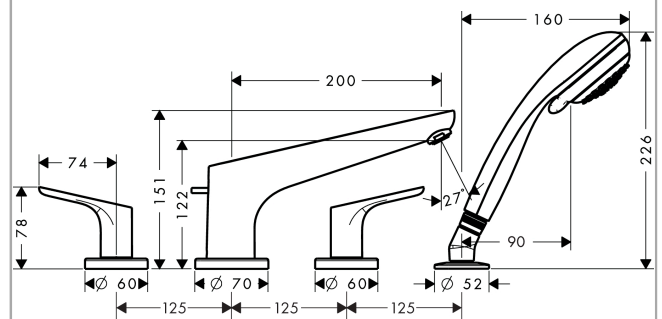

Focus

4-otworowa bateria na brzeg wanny, element zewnętrzny

Wykonczenie : chrom Nr art. : 31936000

Opis

Cechy

- w składzie: 4-otworowa bateria do montażu na brzegu wanny, główka prysznicowa, uchwyt prysznicowy
- sposób montażu: zestaw podstawowy
- maksymalna długość wyciągania węża: 1,60 m
- przepływ max. przy 3 bar: 22 l/min
- zawory ceramiczne zimna/ciepła woda 180°
- przełącznik ciśnieniowy
- zawór zwrotny
- z systemem zabezpieczającym

Szczegóły produktu

Cena bez VAT

1.615,00 PLN

Technologia

Zdjęcie produktu

Rysunek wymiarowy

Diagram przepływu

Focus

4-otworowa bateria na brzeg wanny, element zewnętrzny

Wykonczenie : chrom Nr art. : 31936000

Rysunek eksplozyjny

Rok produkcji: >06/19

Focus**4-otworowa bateria na brzeg wanny, element zewnętrzny**

Wykonczenie : chrom Nr art. : 31936000

**Lista części zamiennych**

Rok produkcji: >06/19

Poz.	Opis	Nr art.	PC	PU
1	Wylewka kompletna	95941000	-	1
2	Perlator M24x1 (25 l/min)	92512000	-	1
3	Uchwyt przełącznika	98607000	-	1
4	Śruba z gniazdem M6x6	97660000	-	1
5	Rozeta Ø 70 mm	97779000	-	1
6	O-Ring 58x3	98202000	-	1
7	Przełącznik kompletny	96775000	-	1
8	O-Ring 14x2,5	98189000	-	1
9	O-Ring 23x2,5	98183000	-	1
10	O-Ring 22x2	98185000	-	1
11	O-Ring 9x2,5	98217000	-	1
12	Uchwyt	95929000	-	1
13	Zestaw do mocowania uchwytu	94184000	-	1
14	Zestaw kolorowych pierścieni z oznaczeniami ciepła/ zimna woda	95819000	-	1
15	Rozeta Ø 52 mm	97159000	-	1
16	Uszczelka płaska	98749000	-	1
17	Główka prysznicowa	28562000	-	1
18	Wkład filtra	97708000	-	1
19	Uchwyt główki prysznicowej	28071000	-	1
20	Zestaw zaworów zwrotnych DW 15	94074000	-	1
21	Rozeta	31098000	-	1
a	Zestaw podtynkowy	13244180	-	1