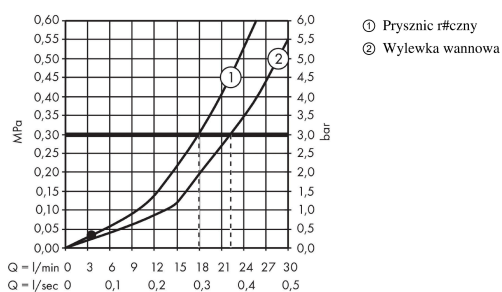

Focus

4-otworowa bateria na brzeg wanny, element zewnętrzny

Wykonczenie : chrom Nr art. : 31936000

Opis

Cechy

- w składzie: 4-otworowa bateria do montażu na brzegu wanny, główka prysznicowa, uchwyt prysznicowy
- sposób montażu: zestaw podstawowy
- maksymalna długość wyciągania węża: 1,60 m
- przepływ max. przy 3 bar: 22 l/min
- zawory ceramiczne zimna/ciepła woda 180°
- przełącznik ciśnieniowy
- zawór zwrotny
- z systemem zabezpieczającym

Szczegóły produktu

Cena bez VAT

1.615,00 PLN

Technologia

Zdjęcie produktu

Rysunek wymiarowy

Diagram przepływu

Focus