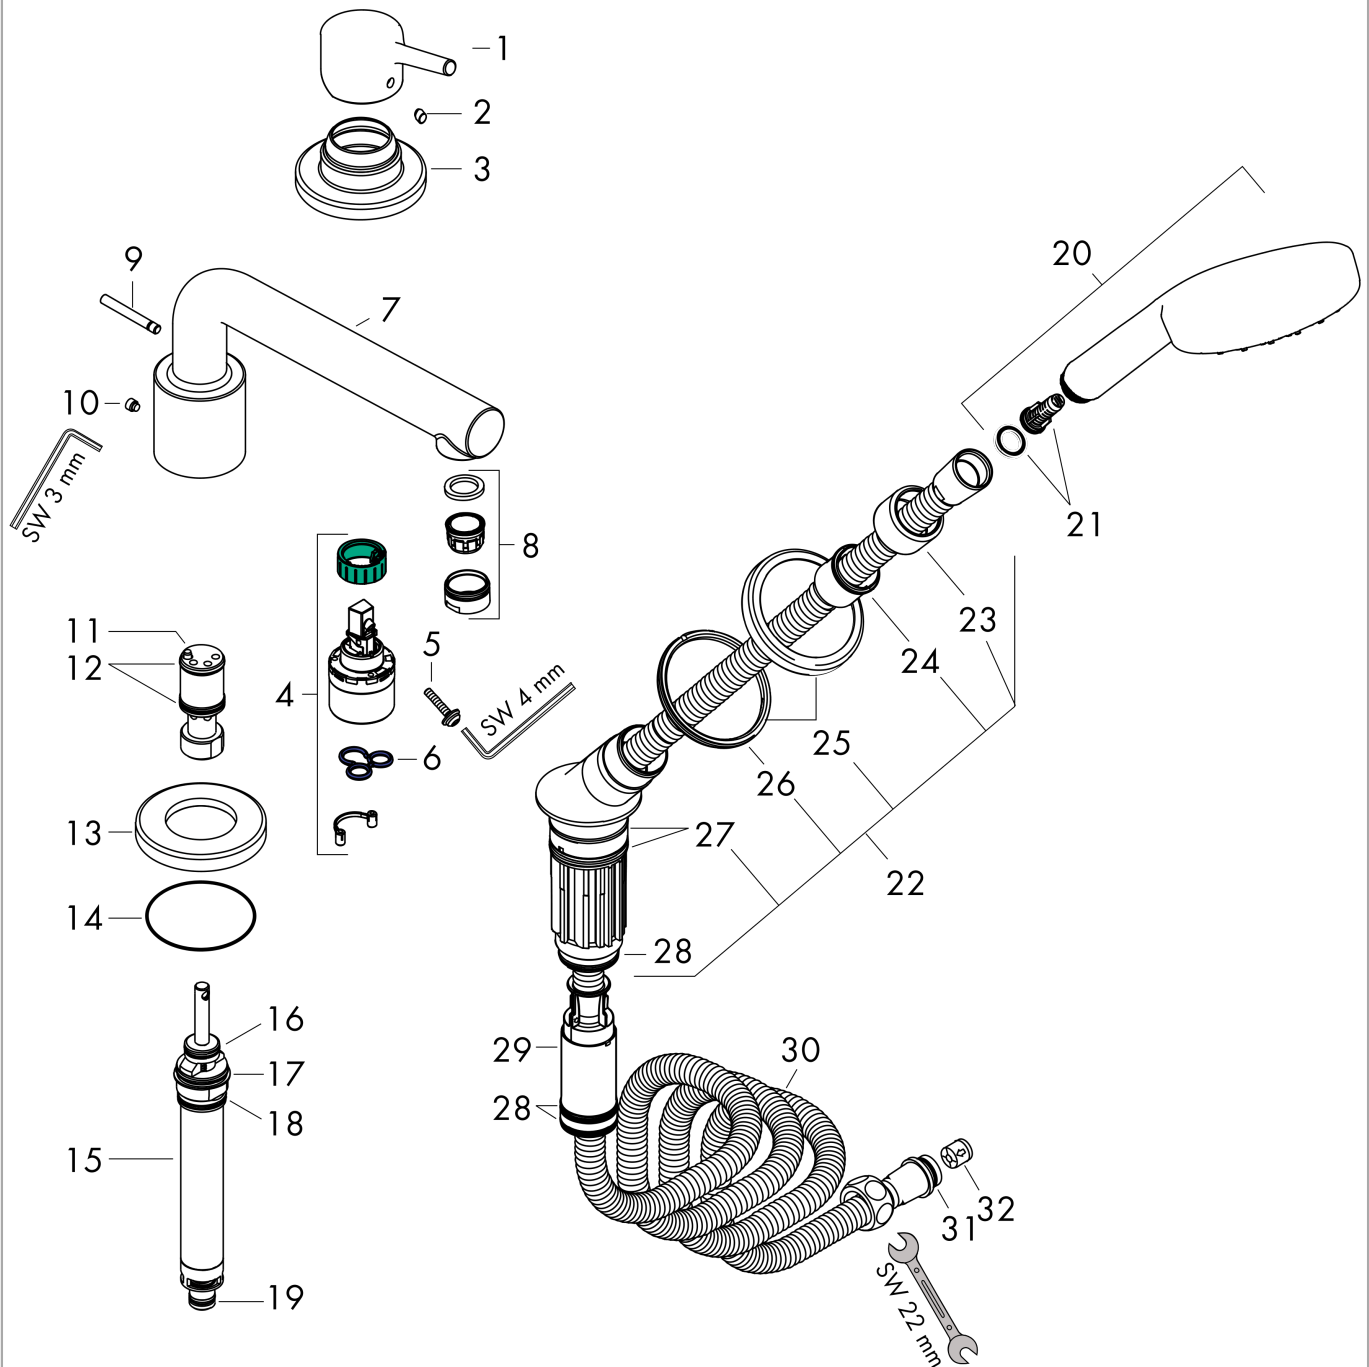

## Talis S

3-otworowa jednouchwytna bateria na brzeg wanny, element zewnętrzny

Wykonczenie : chrom Nr art. : 72416000

### Rysunek wymiarowy

### Diagram przepływu

Talis S

3-otworowa jednouchwytna bateria na brzeg wanny, element zewnętrzny

Wykonczenie : chrom Nr art. : 72416000

Rysunek eksplozyjny

Rok produkcji: >01/16

**Talis S****3-otworowa jednouchwytowa bateria na brzeg wanny, element zewnętrzny**Wykonczenie : **chrom** Nr art. : **72416000****Lista części zamiennych**

Rok produkcji: &gt;01/16

Poz.	Opis	Nr art.	PC	PU
1	Uchwyt	92644000	-	1
2	Zatyczka śruby mocującej	96338000	-	1
3	Rozeta	95797000	-	1
4	Kartusz kompletny	92730000	-	1
5	Śruba zabezpieczająca do uchwytu	95140000	-	1
6	Uszczelka	95008000	-	1
7	Wylewka kompletna	92782000	-	1
8	Perlator M24x1 (30 l/min)	96512000	-	1
9	Uchwyt przełącznika	98707000	-	1
10	Śruba z gniazdem M6x6	97660000	-	1
11	Tuleja prowadząca	92214000	-	1
12	O-Ring 21x1,5	98219000	-	1
13	Rozeta Ø 70 mm	97779000	-	1
14	O-Ring 58x3	98202000	-	1
15	Przełącznik kompletny	96775000	-	1
16	O-Ring 14x2,5	98189000	-	1
17	O-Ring 23x2,5	98183000	-	1
18	O-Ring 22x2	98185000	-	1
19	O-Ring 9x2,5	98217000	-	1
20	Główka prysznicowa	26804400	-	1
21	Wkład filtra	97708000	-	1
22	Uchwyt prysznicza kompletny	95996000	-	1
23	Nakrętka	97584000	-	1
24	Wkładka do uchwytu prysznicowego	96942000	-	1
25	Rozeta uchwytu główki prysznicowej	95753000	-	1
26	Nakrętka	97149000	-	1
27	O-Ring 38x2,5	98198000	-	1
28	O-Ring 28x2	98194000	-	1
29	Hamulec węża	98656000	-	1
30	Wąż prysznicowy 2,00 m	94148000	-	1
31	O-Ring 11x2	98127000	-	1
32	Zestaw zaworów zwrotnych DW 15	94074000	-	1
a	Zestaw podtynkowy	13437180	-	1