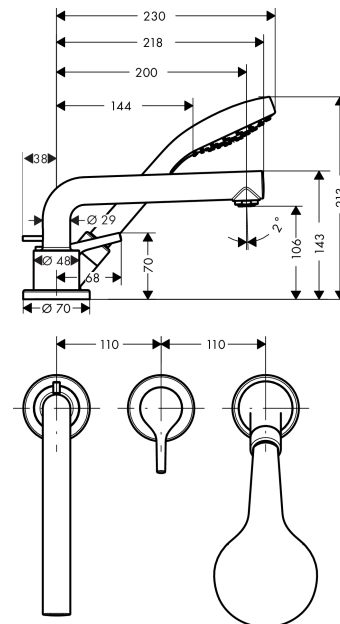

#### Cechy

- w składzie: 3-otworowa jednouchwytna bateria na brzeg wanny, główka prysznicowa, uchwyt prysznicowy
- zasięg: 200 mm
- typ strumienia w baterii: normalny
- typ strumienia w główce prysznicowej: Rain
- maksymalna długość wyciągnięcia węża: 1,10 m
- przepływ max. przy 3 bar: 22 l/min
- mieszacz ceramiczny

### Rysunek wymiarowy

### Diagram przepływu

Talis S

3-otworowa jednouchwytna bateria na brzeg wanny, element zewnętrzny

Wykonczenie : chrom Nr art. : 72416000

Rysunek eksplozyjny

Rok produkcji: >01/16

**Talis S****3-otworowa jednouchwytowa bateria na brzeg wanny, element zewnętrzny**Wykonczenie : **chrom** Nr art. : **72416000****Lista części zamiennych**

Rok produkcji: &gt;01/16

Poz.	Opis	Nr art.	PC	PU
1	Uchwyt	92644000	-	1
2	Zatyczka śruby mocującej	96338000	-	1
3	Rozeta	95797000	-	1
4	Kartusz kompletny	92730000	-	1
5	Śruba zabezpieczająca do uchwytu	95140000	-	1
6	Uszczelka	95008000	-	1
7	Wylewka kompletna	92782000	-	1
8	Perlator M24x1 (30 l/min)	96512000	-	1
9	Uchwyt przełącznika	98707000	-	1
10	Śruba z gniazdem M6x6	97660000	-	1
11	Tuleja prowadząca	92214000	-	1
12	O-Ring 21x1,5	98219000	-	1
13	Rozeta Ø 70 mm	97779000	-	1
14	O-Ring 58x3	98202000	-	1
15	Przełącznik kompletny	96775000	-	1
16	O-Ring 14x2,5	98189000	-	1
17	O-Ring 23x2,5	98183000	-	1
18	O-Ring 22x2	98185000	-	1
19	O-Ring 9x2,5	98217000	-	1
20	Główka prysznicowa	26804400	-	1
21	Wkład filtra	97708000	-	1
22	Uchwyt prysznicza kompletny	95996000	-	1
23	Nakrętka	97584000	-	1
24	Wkładka do uchwytu prysznicowego	96942000	-	1
25	Rozeta uchwytu główki prysznicowej	95753000	-	1
26	Nakrętka	97149000	-	1
27	O-Ring 38x2,5	98198000	-	1
28	O-Ring 28x2	98194000	-	1
29	Hamulec węża	98656000	-	1
30	Wąż prysznicowy 2,00 m	94148000	-	1
31	O-Ring 11x2	98127000	-	1
32	Zestaw zaworów zwrotnych DW 15	94074000	-	1
a	Zestaw podtynkowy	13437180	-	1