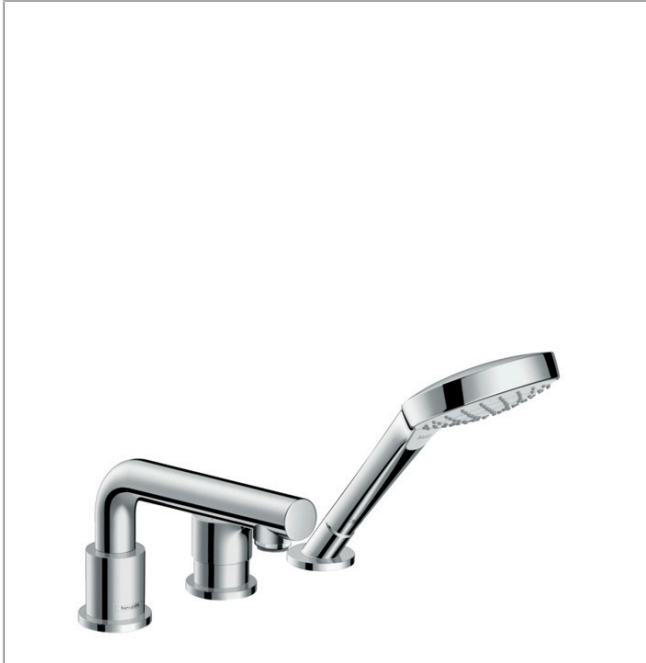

Talis S

3-otworowa jednouchwytna bateria na brzeg wanny, element zewnętrzny

Wykonczenie : chrom Nr art. : 72416000

Opis

Cechy

- w składzie: 3-otworowa jednouchwytna bateria na brzeg wanny, główka prysznicowa, uchwyt prysznicowy
- zasięg: 200 mm
- typ strumienia w baterii: normalny
- typ strumienia w główce prysznicowej: Rain
- maksymalna długość wyciągnięcia węża: 1,10 m
- przepływ max. przy 3 bar: 22 l/min
- mieszacz ceramiczny

Szczegóły produktu

Cena bez VAT

2.333,00 PLN

Technologia

Zdjęcie produktu