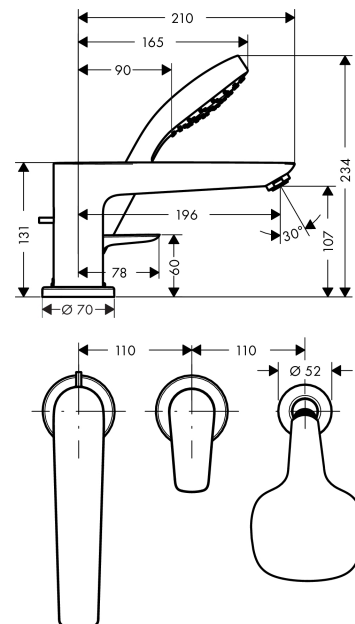

Talis E

3-otworowa bateria na brzeg wanny, element zewnętrzny

Wykonczenie : chrom Nr art. : 71731000

Opis

Cechy

- w składzie: 3-otworowa jednouchwytywa bateria na brzeg wanny, główka prysznicowa
- zasięg: 196 mm
- typ strumienia w baterii: normalny
- typ strumienia w główce prysznicowej: Rain
- maksymalna długość wyciągania węża: 1,60 m
- przepływ wylewki wannowej przy 3 bar: 19 l/min
- przepływ główki prysznicowej przy 3 bar: 15 l/min
- mieszacz ceramiczny
- przełącznik ciśnieniowy
- zawór zwrotny
- może współpracować z przepływowymi podgrzewaczami wody

Szczegóły produktu

Cena bez VAT

1.554,00 PLN

Technologia

Zdjęcie produktu

Rysunek wymiarowy

Diagram przepływu

Talis E
3-otworowa bateria na brzeg wanny, element zewnętrzny
 Wykonczenie : chrom Nr art. : 71731000

Rysunek eksplozyjny

Rok produkcji: >01/16

Talis E**3-otworowa bateria na brzeg wanny, element zewnętrzny**Wykonczenie : **chrom** Nr art. : **71731000****Lista części zamiennych**

Rok produkcji: >01/16

Poz.	Opis	Nr art.	PC	PU
1	Wylewka kompletna	92780000	-	1
2	Perlator M24x1 (30 l/min)	92461000	-	1
3	Uchwyt przełącznika	98707000	-	1
4	Śruba z gniazdem M6x6	97660000	-	1
5	O-Ring 41x1,5	98168000	-	1
6	Rozeta Ø 70 mm	97779000	-	1
7	O-Ring 58x3	98202000	-	1
8	Przełącznik kompletny	96775000	-	1
9	O-Ring 14x2,5	98189000	-	1
10	O-Ring 23x2,5	98183000	-	1
11	O-Ring 22x2	98185000	-	1
12	O-Ring 9x2,5	98217000	-	1
13	Uchwyt	92666000	-	1
14	Zatyczka śruby mocującej	96338000	-	1
15	Rozeta	95797000	-	1
16	Kartusz kompletny	92730000	-	1
17	Śruba zabezpieczająca do uchwytu	95140000	-	1
18	Uszczelka	95008000	-	1
19	Uchwyt główki prysznicowej	28071000	-	1
20	Wkład filtra	97708000	-	1
21	Główka prysznicowa	26814400	-	1
22	Zestaw zaworów zwrotnych DW 15	94074000	-	1
23	Rozeta Ø 52 mm	97159000	-	1
a	-	13439180	-	1
b	Smar do armatury	90920000	-	1