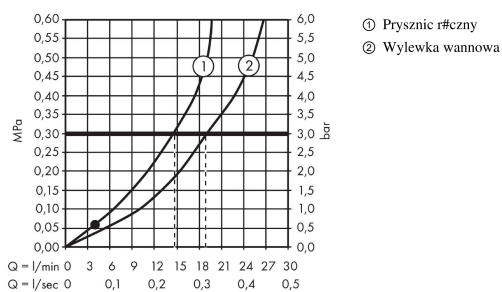

Talis E

3-otworowa bateria na brzeg wanny, element zewnętrzny

Wykonczenie : chrom Nr art. : 71731000

Opis

Cechy

- w składzie: 3-otworowa jednouchwytywa bateria na brzeg wanny, główka prysznicowa
- zasięg: 196 mm
- typ strumienia w baterii: normalny
- typ strumienia w główce prysznicowej: Rain
- maksymalna długość wyciągania węża: 1,60 m
- przepływ wylewki wannowej przy 3 bar: 19 l/min
- przepływ główki prysznicowej przy 3 bar: 15 l/min
- mieszacz ceramiczny
- przełącznik ciśnieniowy
- zawór zwrotny
- może współpracować z przepływowymi podgrzewaczami wody

Szczegóły produktu

Cena bez VAT

1.554,00 PLN

Technologia

Zdjęcie produktu

Rysunek wymiarowy

Diagram przepływu

Talis E
3-otworowa bateria na brzeg wanny, element zewnętrzny
 Wykonczenie : chrom Nr art. : 71731000

Rysunek eksplozyjny

Rok produkcji: >01/16

Talis E**3-otworowa bateria na brzeg wanny, element zewnętrzny**Wykonczenie : **chrom** Nr art. : **71731000****Lista części zamiennych**

Rok produkcji: >01/16

Poz.	Opis	Nr art.	PC	PU
1	Wylewka kompletna	92780000	-	1
2	Perlator M24x1 (30 l/min)	92461000	-	1
3	Uchwyt przełącznika	98707000	-	1
4	Śruba z gniazdem M6x6	97660000	-	1
5	O-Ring 41x1,5	98168000	-	1
6	Rozeta Ø 70 mm	97779000	-	1
7	O-Ring 58x3	98202000	-	1
8	Przełącznik kompletny	96775000	-	1
9	O-Ring 14x2,5	98189000	-	1
10	O-Ring 23x2,5	98183000	-	1
11	O-Ring 22x2	98185000	-	1
12	O-Ring 9x2,5	98217000	-	1
13	Uchwyt	92666000	-	1
14	Zatyczka śruby mocującej	96338000	-	1
15	Rozeta	95797000	-	1
16	Kartusz kompletny	92730000	-	1
17	Śruba zabezpieczająca do uchwytu	95140000	-	1
18	Uszczelka	95008000	-	1
19	Uchwyt główki prysznicowej	28071000	-	1
20	Wkład filtra	97708000	-	1
21	Główka prysznicowa	26814400	-	1
22	Zestaw zaworów zwrotnych DW 15	94074000	-	1
23	Rozeta Ø 52 mm	97159000	-	1
a	-	13439180	-	1
b	Smar do armatury	90920000	-	1