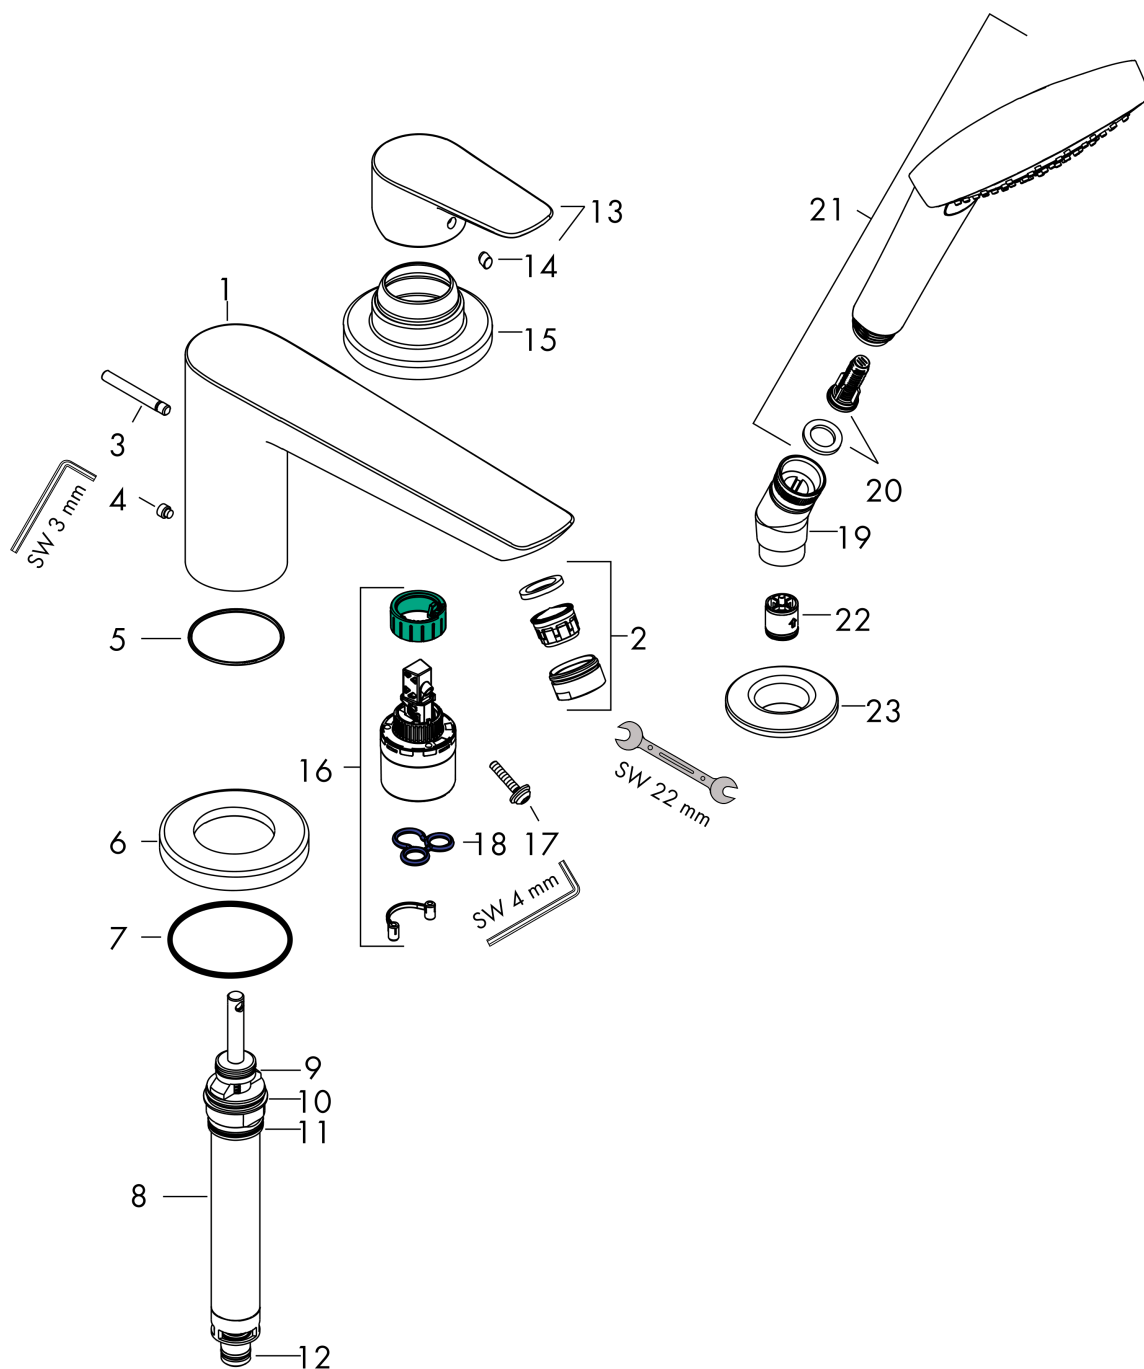

Talis E

3-otworowa bateria na brzeg wanny, element zewnętrzny

Wykonczenie : chrom Nr art. : 71731000

Opis

Cechy

- w składzie: 3-otworowa jednouchwytywa bateria na brzeg wanny, główka prysznicowa
- zasięg: 196 mm
- typ strumienia w baterii: normalny
- typ strumienia w główce prysznicowej: Rain
- maksymalna długość wyciągania węża: 1,60 m
- przepływ wylewki wannowej przy 3 bar: 19 l/min
- przepływ główki prysznicowej przy 3 bar: 15 l/min
- mieszacz ceramiczny
- przełącznik ciśnieniowy
- zawór zwrotny
- może współpracować z przepływowymi podgrzewaczami wody

Szczegóły produktu

Cena bez VAT

1.554,00 PLN

Technologia

Zdjęcie produktu

Rysunek wymiarowy

Diagram przepływu

Talis E
3-otworowa bateria na brzeg wanny, element zewnętrzny
 Wykonczenie : chrom Nr art. : 71731000

Rysunek eksplozyjny

Rok produkcji: >01/16

Talis E**3-otworowa bateria na brzeg wanny, element zewnętrzny**Wykonczenie : **chrom** Nr art. : **71731000****Lista części zamiennych**

Rok produkcji: >01/16

Poz.	Opis	Nr art.	PC	PU
1	Wylewka kompletna	92780000	-	1
2	Perlator M24x1 (30 l/min)	92461000	-	1
3	Uchwyt przełącznika	98707000	-	1
4	Śruba z gniazdem M6x6	97660000	-	1
5	O-Ring 41x1,5	98168000	-	1
6	Rozeta Ø 70 mm	97779000	-	1
7	O-Ring 58x3	98202000	-	1
8	Przełącznik kompletny	96775000	-	1
9	O-Ring 14x2,5	98189000	-	1
10	O-Ring 23x2,5	98183000	-	1
11	O-Ring 22x2	98185000	-	1
12	O-Ring 9x2,5	98217000	-	1
13	Uchwyt	92666000	-	1
14	Zatyczka śruby mocującej	96338000	-	1
15	Rozeta	95797000	-	1
16	Kartusz kompletny	92730000	-	1
17	Śruba zabezpieczająca do uchwytu	95140000	-	1
18	Uszczelka	95008000	-	1
19	Uchwyt główki prysznicowej	28071000	-	1
20	Wkład filtra	97708000	-	1
21	Główka prysznicowa	26814400	-	1
22	Zestaw zaworów zwrotnych DW 15	94074000	-	1
23	Rozeta Ø 52 mm	97159000	-	1
a	-	13439180	-	1
b	Smar do armatury	90920000	-	1