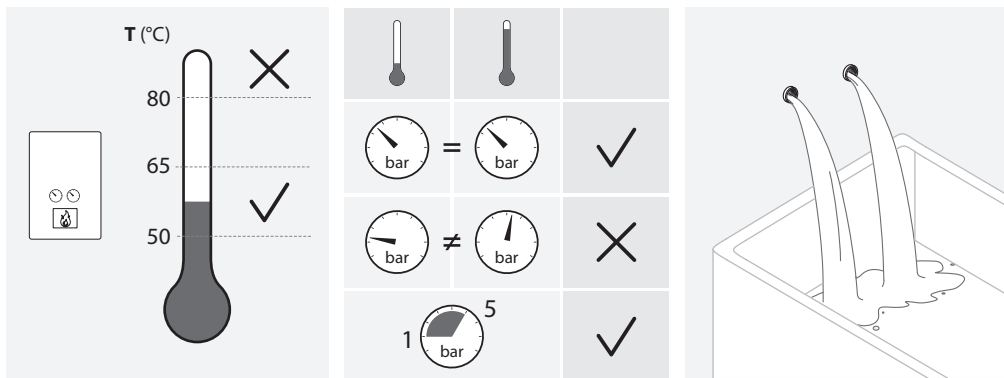

TRES

Ref. 193628301 • ed. 01AK

EL INCUMPLIMIENTO DE ESTAS INSTRUCCIONES EXIME DE TODA RESPONSABILIDAD A TRES GRIFERÍA • L'INCOMPLIMENT D'AQUESTES INSTRUCCIONS EXIMEIX DE TOTA RESPONSABILITAT A TRES GRIFERÍA • LE NON-RESPECT DE CES INSTRUCTIONS DÉGAGE TRES GRIFERÍA DE TOUTE RESPONSABILITÉ • DIE MISSACHTUNG DIESER ANWEISUNGEN BEFREIT TRES GRIFERÍA VON JEDLICHER HAFTUNG • NIET-NALEEVING VAN DEZE INSTRUCTIES ONTSLAAT TRES GRIFERÍA VAN ALLE VERANTWOORDELIJKHEID • L'INADEMPIMENTO DELLE PRESENTI INDICAZIONI ESONERA TRES GRIFERÍA DA QUALSIASI RESPONSABILITÀ • TRES GRIFERÍA NENESE ODPOVĚDNOST ZA ŠKODY ZPŮSOBENÉ NEDODRŽENÍM UVEDENÝCH POKYŇŮ • THE NON-FULFILMENT OF THESE INSTRUCTIONS SHALL EXEMPT TRES FROM ALL AND ANY LIABILITY • NIEPRZESTRZEGANIE NINIEJSZYCH INSTRUKCJI ZWALNIA FIRMĘ TRES GRIFERÍA Z WSZELKIEJ ODPOWIEDZIALNOŚCI • O INCUMPRIMENTO DESTAS INSTRUÇÕES ISENTA A TRES GRIFERÍA DE QUALQUER RESPONSABILIDADE • НЕСОБЛЮДЕНИЕ ДАННЫХ ИНСТРУКЦИЙ ВЛЕЧЕТ ЗА СОБОЙ ОСВОБОЖДЕНИЕ КОМПАНИИ TRES GRIFERÍA ОТ ЛЮБОЙ ОТВЕТСТВЕННОСТИ

VALORES DE CONEXIÓN • VALORS DE CONNEXIÓ • VALEURS DE BRANCHEMENT • ANSCHLUSSWERTE •
 VALORI DI CONNESSIONE • FITTING CONNECTION SPECIFICATIONS • CHARAKTERYSTYKI PODŁĄCZENIA

INSTALACIÓN • INSTALACIÓ • INSTALLATION • INSTALLATION • INSTALLAZIONE •
 INSTALLATION • MONTAŻ • INSTALAÇÃO