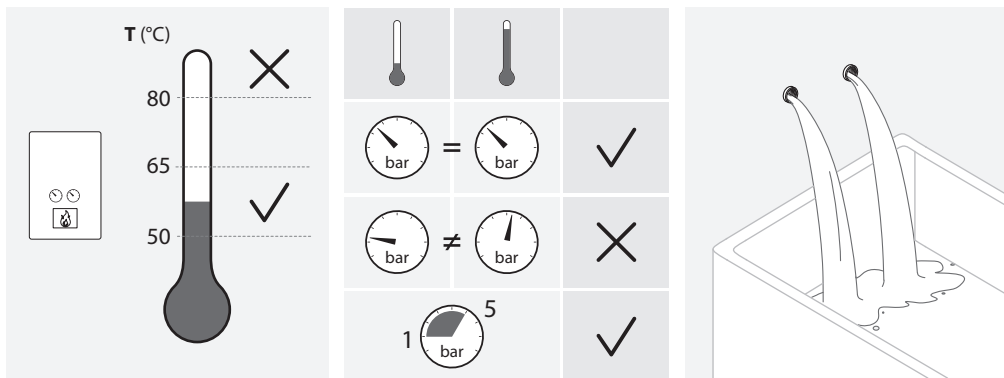

# TRES

Ref. 193628301 • ed. 01AK

EL INCUMPLIMIENTO DE ESTAS INSTRUCCIONES EXIME DE TODA RESPONSABILIDAD A TRES GRIFERÍA • L'INCOMPLIMENT D'AQUESTES INSTRUCCIONS EXIMEIX DE TOTA RESPONSABILITAT A TRES GRIFERÍA • LE NON-RESPECT DE CES INSTRUCTIONS DÉGAGE TRES GRIFERÍA DE TOUTE RESPONSABILITÉ • DIE MISSACHTUNG DIESER ANWEISUNGEN BEFREIT TRES GRIFERÍA VON JEDLICHER HAFTUNG • NIET-NALEEVING VAN DEZE INSTRUCTIES ONTSLAAT TRES GRIFERÍA VAN ALLE VERANTWOORDELIJKHEID • L'INADEMPIMENTO DELLE PRESENTI INDICAZIONI ESONERA TRES GRIFERÍA DA QUALSIASI RESPONSABILITÀ • TRES GRIFERÍA NENESE ODPOVĚDNOST ZA ŠKODY ZPŮSOBENÉ NEDODRŽENÍM UVEDENÝCH POKYŇŮ • THE NON-FULFILMENT OF THESE INSTRUCTIONS SHALL EXEMPT TRES FROM ALL AND ANY LIABILITY • NIEPRZESTRZEGANIE NINIEJSZYCH INSTRUKCJI ZWALNIA FIRMĘ TRES GRIFERÍA Z WSZELKIEJ ODPOWIEDZIALNOŚCI • O INCUMPRIMENTO DESTAS INSTRUÇÕES ISENTA A TRES GRIFERÍA DE QUALQUER RESPONSABILIDADE • НЕСОБЛЮДЕНИЕ ДАННЫХ ИНСТРУКЦИЙ ВЛЕЧЕТ ЗА СОБОЙ ОСВОБОЖДЕНИЕ КОМПАНИИ TRES GRIFERÍA ОТ ЛЮБОЙ ОТВЕТСТВЕННОСТИ

VALORES DE CONEXIÓN • VALORS DE CONNEXIÓ • VALEURS DE BRANCHEMENT • ANSCHLUSSWERTE • VALORI DI CONNESSIONE • FITTING CONNECTION SPECIFICATIONS • CHARAKTERYSTYKI PODŁĄCZENIA

INSTALACIÓ • INSTAL-LACIÓ • INSTALLATION • INSTALLATION • INSTALLAZIONE • INSTALLATION • MONTAŻ • INSTALAÇÃO