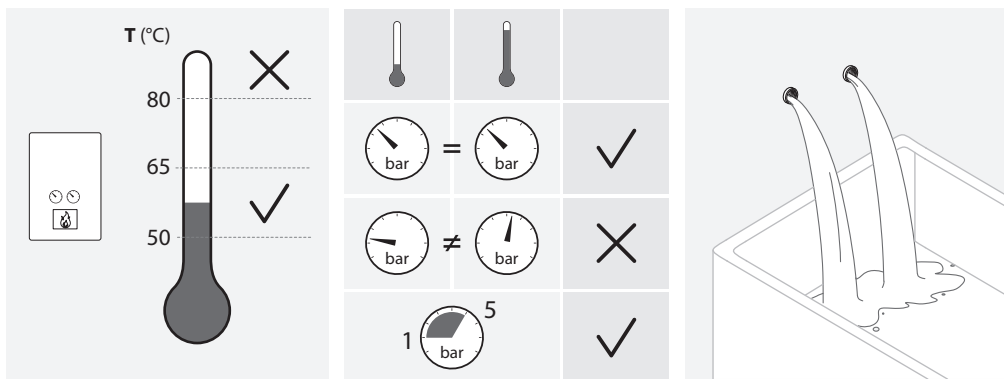

TRES

Ref. 193628301 • ed. 01AK

EL INCUMPLIMIENTO DE ESTAS INSTRUCCIONES EXIME DE TODA RESPONSABILIDAD A TRES GRIFERÍA • L'INCOMPLIMENT D'AQUESTES INSTRUCCIONS EXIMEIX DE TOTA RESPONSABILITAT A TRES GRIFERÍA • LE NON-RESPECT DE CES INSTRUCTIONS DÉGAGE TRES GRIFERÍA DE TOUTE RESPONSABILITÉ • DIE MISSACHTUNG DIESER ANWEISUNGEN BEFREIT TRES GRIFERÍA VON JEDLICHER HAFTUNG • NIET-NALEEVING VAN DEZE INSTRUCTIES ONTSLAAT TRES GRIFERÍA VAN ALLE VERANTWOORDELIJKHEID • L'INADEMPIMENTO DELLE PRESENTI INDICAZIONI ESONERA TRES GRIFERÍA DA QUALSIASI RESPONSABILITÀ • TRES GRIFERÍA NENESE ODPOVĚDNOST ZA ŠKODY ZPŮSOBENÉ NEDODRŽENÍM UVEDENÝCH POKYŇŮ • THE NON-FULFILMENT OF THESE INSTRUCTIONS SHALL EXEMPT TRES FROM ALL AND ANY LIABILITY • NIEPRZESTRZEGANIE NINIEJSZYCH INSTRUKCJI ZWALNIA FIRMĘ TRES GRIFERÍA Z WSZELKIEJ ODPOWIEDZIALNOŚCI • O INCUMPRIMENTO DESTAS INSTRUÇÕES ISENTA A TRES GRIFERÍA DE QUALQUER RESPONSABILIDADE • НЕСОБЛЮДЕНИЕ ДАННЫХ ИНСТРУКЦИЙ ВЛЕЧЕТ ЗА СОБОЙ ОСВОБОЖДЕНИЕ КОМПАНИИ TRES GRIFERÍA ОТ ЛЮБОЙ ОТВЕТСТВЕННОСТИ

VALORES DE CONEXIÓN • VALORS DE CONNEXIÓ • VALEURS DE BRANCHEMENT • ANSCHLUSSWERTE •
 VALORI DI CONNESSIONE • FITTING CONNECTION SPECIFICATIONS • CHARAKTERYSTYKI PODŁĄCZENIA

INSTALACIÓN • INSTALACIÓ • INSTALLATION • INSTALLATION • INSTALLAZIONE •
 INSTALLATION • MONTAŻ • INSTALAÇÃO