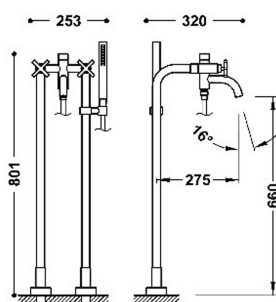

### Bateria dwuuchwytowa podłogowa wannowa i prysznicowa

- Z 2 pionowymi kolumnami doprowadzającymi wodę do podłogi
- Słuchawka prysznicowa z mosiądzu z systemem zapobiegającym osadzaniu się kamienia
- Podstawa stała do słuchawki prysznicowej
- Satynowy wąż

Wykończenie Czerń Matowa

Napowietrzacz (aerator):

Kąt obrotu uchwytów: 90

Przepływ (l/min): 23

Element łączący: ścienna G3/4"

Materiał: Mosiądz o niskiej zaw. miedzi

Siodło: 29916402

Zimny stelaż: 29916403