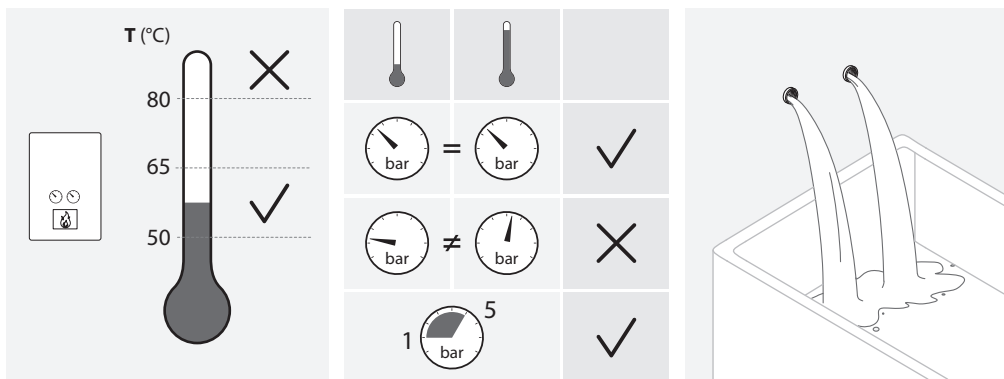

# TRES

Ref. 193628301 • ed. 01AK

EL INCUMPLIMIENTO DE ESTAS INSTRUCCIONES EXIME DE TODA RESPONSABILIDAD A TRES GRIFERÍA • L'INCOMPLIMENT D'AQUESTES INSTRUCCIONS EXIMEIX DE TOTA RESPONSABILITAT A TRES GRIFERÍA • LE NON-RESPECT DE CES INSTRUCTIONS DÉGAGE TRES GRIFERÍA DE TOUTE RESPONSABILITÉ • DIE MISSACHTUNG DIESER ANWEISUNGEN BEFREIT TRES GRIFERÍA VON JEDLICHER HAFTUNG • NIET-NALEEVING VAN DEZE INSTRUCTIES ONTSLAAT TRES GRIFERÍA VAN ALLE VERANTWOORDELIJKHEID • L'INADEMPIMENTO DELLE PRESENTI INDICAZIONI ESONERA TRES GRIFERÍA DA QUALSIASI RESPONSABILITÀ • TRES GRIFERÍA NENESE ODPOVĚDNOST ZA ŠKODY ZPŮSOBENÉ NEDODRŽENÍM UVEDENÝCH POKYŇŮ • THE NON-FULFILMENT OF THESE INSTRUCTIONS SHALL EXEMPT TRES FROM ALL AND ANY LIABILITY • NIEPRZESTRZEGANIE NINIEJSZYCH INSTRUKCJI ZWALNIA FIRMĘ TRES GRIFERÍA Z WSZELKIEJ ODPOWIEDZIALNOŚCI • O INCUMPRIMENTO DESTAS INSTRUÇÕES ISENTA A TRES GRIFERÍA DE QUALQUER RESPONSABILIDADE • НЕСОБЛЮДЕНИЕ ДАННЫХ ИНСТРУКЦИЙ ВЛЕЧЕТ ЗА СОБОЙ ОСВОБОЖДЕНИЕ КОМПАНИИ TRES GRIFERÍA ОТ ЛЮБОЙ ОТВЕТСТВЕННОСТИ

VALORES DE CONEXIÓN • VALORS DE CONNEXIÓ • VALEURS DE BRANCHEMENT • ANSCHLUSSWERTE •  
 VALORI DI CONNESSIONE • FITTING CONNECTION SPECIFICATIONS • CHARAKTERYSTYKI PODŁĄCZENIA

INSTALACIÓ • INSTAL-LACIÓ • INSTALLATION • INSTALLATION • INSTALLAZIONE •  
 INSTALLATION • MONTAŻ • INSTALAÇÃO