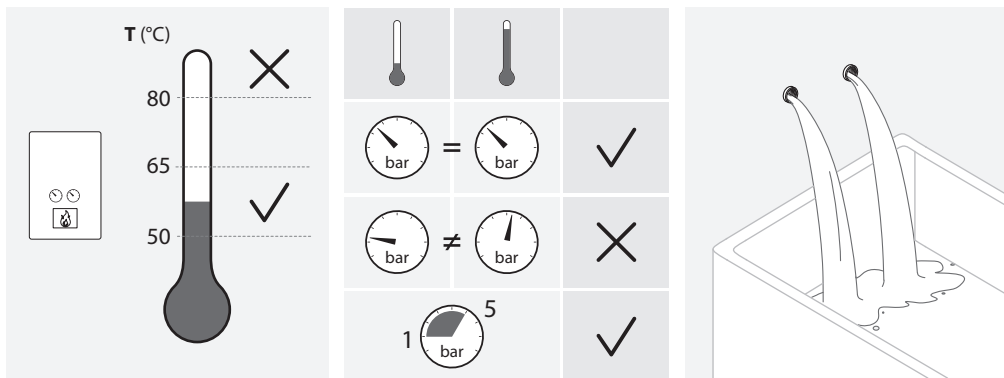

TRES

Ref. 193628301 • ed. 01AK

EL INCUMPLIMIENTO DE ESTAS INSTRUCCIONES EXIME DE TODA RESPONSABILIDAD A TRES GRIFERÍA • L'INCOMPLIMENT D'AQUESTES INSTRUCCIONS EXIMEIX DE TOTA RESPONSABILITAT A TRES GRIFERÍA • LE NON-RESPECT DE CES INSTRUCTIONS DÉGAGE TRES GRIFERÍA DE TOUTE RESPONSABILITÉ • DIE MISSACHTUNG DIESER ANWEISUNGEN BEFREIT TRES GRIFERÍA VON JEDLICHER HAFTUNG • NIET-NALEEVING VAN DEZE INSTRUCTIES ONTSLAAT TRES GRIFERÍA VAN ALLE VERANTWOORDELIJKHEID • L'INADEMPIMENTO DELLE PRESENTI INDICAZIONI ESONERA TRES GRIFERÍA DA QUALSIASI RESPONSABILITÀ • TRES GRIFERÍA NENESE ODPOVĚDNOST ZA ŠKODY ZPŮSOBENÉ NEDODRŽENÍM UVEDENÝCH POKYNŮ • THE NON-FULFILMENT OF THESE INSTRUCTIONS SHALL EXEMPT TRES FROM ALL AND ANY LIABILITY • NIEPRZESTRZEGANIE NINIEJSZYCH INSTRUKCJI ZWALNIA FIRMĘ TRES GRIFERÍA Z WSZELKIEJ ODPOWIEDZIALNOŚCI • O INCUMPRIMENTO DESTAS INSTRUÇÕES ISENTA A TRES GRIFERÍA DE QUALQUER RESPONSABILIDADE • НЕСОБЛЮДЕНИЕ ДАННЫХ ИНСТРУКЦИЙ ВЛЕЧЕТ ЗА СОБОЙ ОСВОБОЖДЕНИЕ КОМПАНИИ TRES GRIFERÍA ОТ ЛЮБОЙ ОТВЕТСТВЕННОСТИ

VALORES DE CONEXIÓN • VALORS DE CONNEXIÓ • VALEURS DE BRANCHEMENT • ANSCHLUSSWERTE •
 VALORI DI CONNESSIONE • FITTING CONNECTION SPECIFICATIONS • CHARAKTERYSTYKI PODŁĄCZENIA

INSTALACIÓN • INSTALACIÓ • INSTALLATION • INSTALLATION • INSTALLAZIONE •
 INSTALLATION • MONTAŻ • INSTALAÇÃO