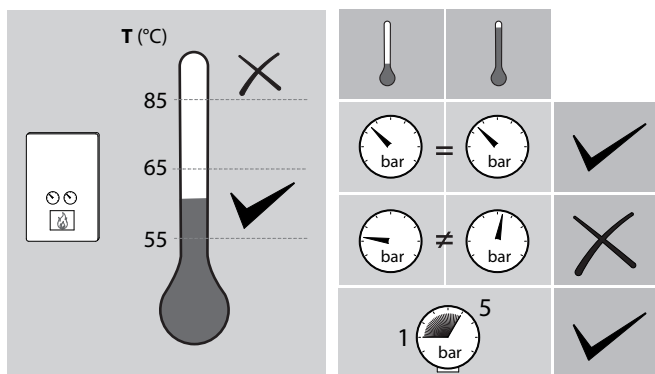

El incumplimiento de estas instrucciones exime de toda responsabilidad a TRES Grifería.
TRES Grifería décline toute responsabilité en cas d'insobserance de ces instructions.
Bei Nichtbefolgung der Bedienungsanleitung übernimmt TRES Grifería keinerlei Haftung.
Het niet opvolgen van deze instructies ontslaat TRES Grifería van alle aansprakelijkheid.
L'inadempimento di queste istruzioni esonera TRES Grifería da ogni responsabilità.
Nedodržení pokynů v návodu zbavuje společnost TRES Grifería veškeré zodpovědnosti.
Any failure to follow these instructions releases TRES Grifería from any liability.
Niezastosowanie się do instrukcji zwalnia z wszelkiej odpowiedzialności TRES Grifería.

TRES

VALORES DE CONEXIÓN • VALEURS DE BRANCHEMENT • ANSCHLUSSWERTE • WAARDEN VAN DE VERBINDING
 VALORI DI CONNESSIONE • NASTAVENÍ PŘIPOJENÍ • FITTING CONNECTION SPECIFICATIONS
 CHARAKTERYSTYKI PODŁĄCZENIA • CONDIÇÕES DE CONEXÃO • ПРОМЫВКА СИСТЕМЫ