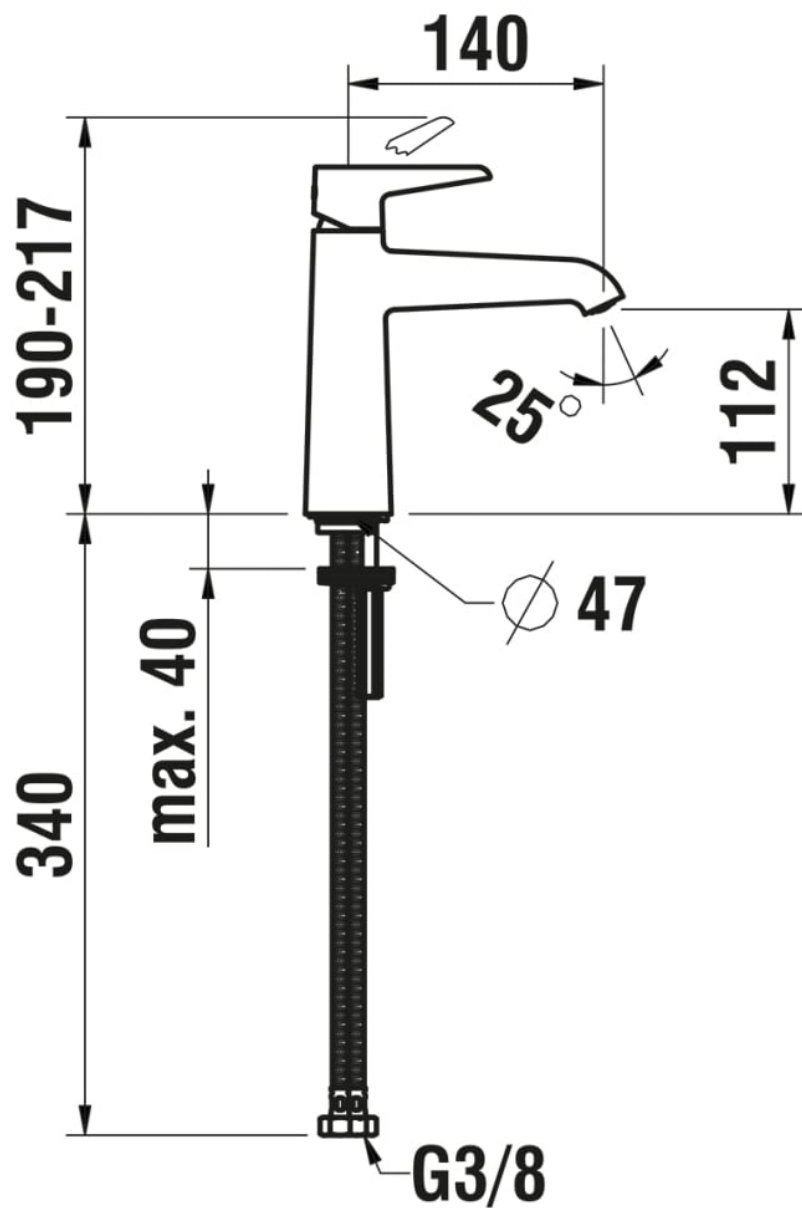

PURE

Bateria umywalkowa jednouchwytowa, bez korka

Brak korka w zestawie

Cechy głowicy : Ogranicznik przepływu,
Ogranicznik temperatury

Coldstart - zimna woda w pozycji centralnej

Długość wylewki (mm) : 140

Elastyczne przewody zasilające w zestawie

Faucet type : Jednouchwytowe

Natężenie dźwięku (dB) : Grupa 1 (do 20 dB)

Oszczędność wody i energii

Pozycja wylewki : Środkowa

Przepływ (l/min - 3 bar) : 5,7

Przeznaczenie : Umywalka

Przyłącze wody : 3/8 "

Rodzaj aeratora : Plaster miodu PCA

Rodzaj głowicy : Ceramiczna

Rodzaj korka : Brak korka w zestawie

Sposób montażu : Na ceramice lub blacie

Stała wylewka

Typ baterii : Jednouchwytowe

Wykończenie : Chrom

RYSUNKI TECHNICZNE

PURE

#certification_text

Normy i deklaracje zgodności: A+