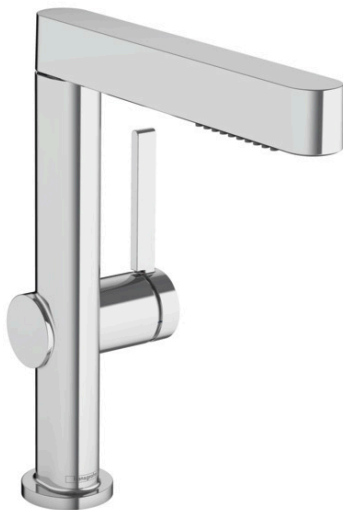

**Finoris****Jednouchwytowa bateria umywalkowa 230 z wyciąganą wylewką 2jet i kompletem odpływowym Push-Open**Wykonczenie : **chrom** Nr art. : **76063000****Opis****Cechy**

- w składzie: jednouchwytowa bateria umywalkowa, komplet odpływowy
- ComfortZone 230
- długość: 191 mm
- strumień: laminarny, PowderRain
- strumień powraca po naciśnięciu przełącznika strumienia, oraz automatycznie po zamknięciu przepływu
- długość wyciągania węża:: 50 cm
- powierzchnia tarczy strumieniowej: grafit
- przepływ max. przy 3 bar: 5 l/min
- mieszacz ceramiczny
- zawór odpływowy Push-Open G 1 ¼
- materiał odpływu: metal
- zawór zwrotny

**Szczegóły produktu**

Cena bez VAT

1.355,00 PLN

**Technologia****Nagrody za design**

reddot winner 2021

**Zdjęcie produktu****Rysunek wymiarowy**

**Finoris****Jednouchwytowa bateria umywalkowa 230 z wyciąganą wylewką 2jet i kompletem odpływowym  
Push-Open**Wykonczenie : **chrom**    Nr art. : **76063000****Diagram przepływu**

**Finoris**

**Jednouchwytowa bateria umywalkowa 230 z wyciąganą wylewką 2jet i kompletem odpływowym Push-Open**

Wykończenie : **chrom** Nr art. : **76063000**

**Rysunek eksplozyjny**

Rok produkcji: >06/21

**Finoris****Jednouchwytowa bateria umywalkowa 230 z wyciąganą wylewką 2jet i kompletem odpływowym Push-Open**Wykonczenie : **chrom** Nr art. : **76063000****Lista części zamiennych**

Rok produkcji: &gt;06/21