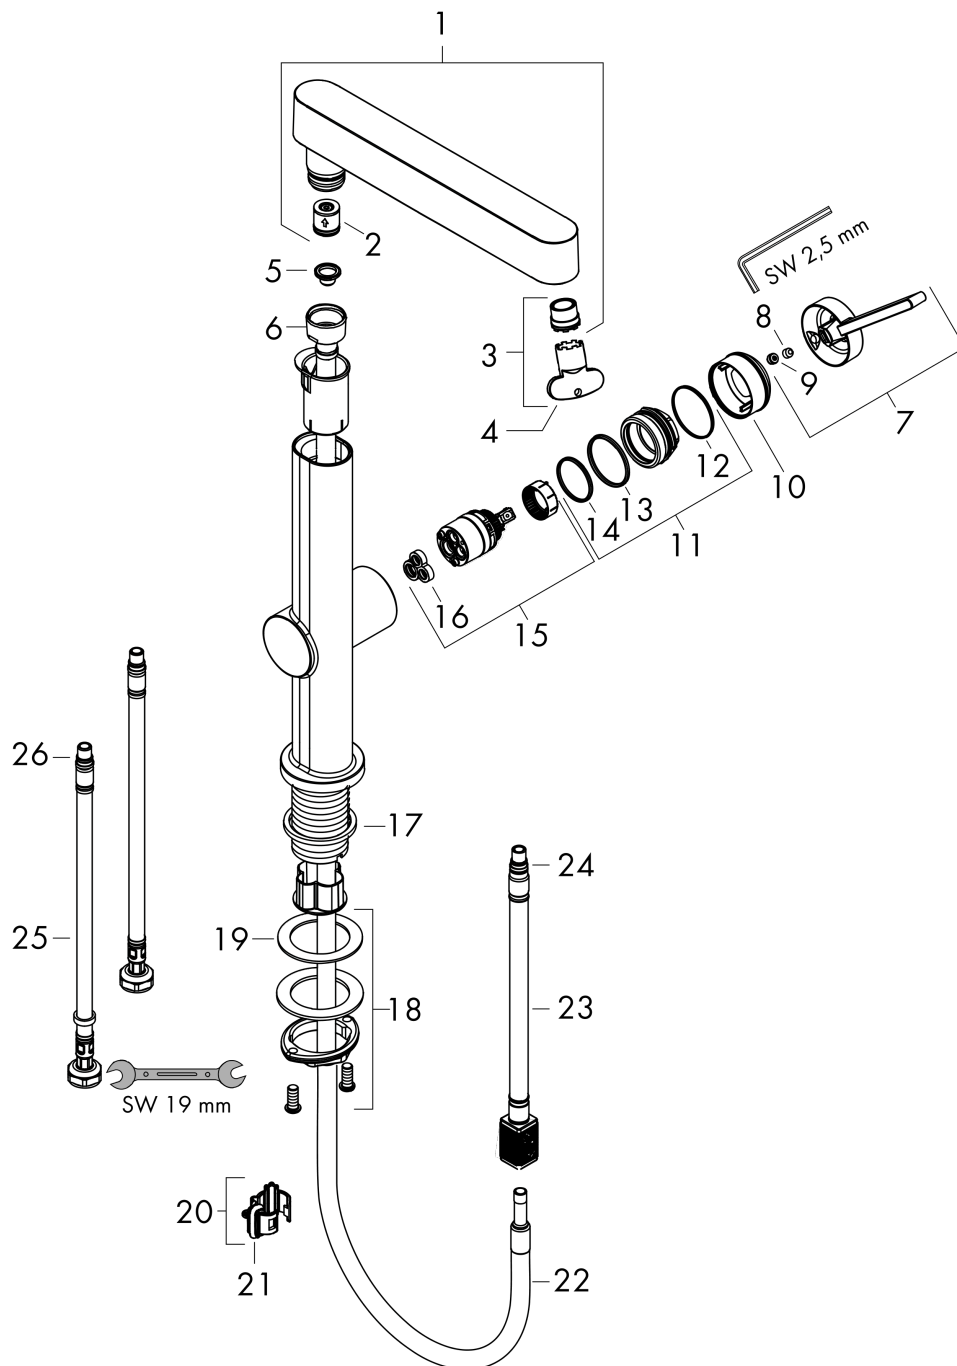

**Finoris****Jednouchwytowa bateria umywalkowa 230 z wyciąganą wylewką 2jet i kompletem odpływowym Push-Open**Wykonczenie : **chrom** Nr art. : **76063000****Opis****Cechy**

- w składzie: jednouchwytowa bateria umywalkowa, komplet odpływowy
- ComfortZone 230
- długość: 191 mm
- strumień: laminarny, PowderRain
- strumień powraca po naciśnięciu przełącznika strumienia, oraz automatycznie po zamknięciu przepływu
- długość wyciągania węża:: 50 cm
- powierzchnia tarczy strumieniowej: grafit
- przepływ max. przy 3 bar: 5 l/min
- mieszacz ceramiczny
- zawór odpływowy Push-Open G 1 ¼
- materiał odpływu: metal
- zawór zwrotny

**Finoris**

**Jednouchwytowa bateria umywalkowa 230 z wyciąganą wylewką 2jet i kompletem odpływowym Push-Open**

Wykończenie : **chrom** Nr art. : **76063000**

**Rysunek eksplozyjny**

Rok produkcji: >06/21

**Finoris****Jednouchwytowa bateria umywalkowa 230 z wyciąganą wylewką 2jet i kompletem odpływowym Push-Open**Wykonczenie : **chrom** Nr art. : **76063000****Lista części zamiennych**

Rok produkcji: &gt;06/21

<b>Poz.</b>	<b>Opis</b>	<b>Nr art.</b>	<b>PC</b>	<b>PU</b>
1	Wylewka	94294000	-	1
2	Ogranicznik przepływu / zawór zwrotny	95376000	-	1
3	Perlator laminarny	94295000	-	1
4	Narzędzie specjalne	98987000	-	1
5	Filtr	92672000	-	1
6	Nakrętka	92755000	-	1
7	Uchwyt	94292000	-	1
8	Śruba z gniazdem M5x5	98446000	-	1
9	Zatyczka śruby mocującej	93735460	-	1
10	Nakładka	93737000	-	1
11	Nakrętka	92926000	-	1
12	O-Ring 30x1,5	98433000	-	1
13	O-Ring 29x2	98391000	-	1
14	O-Ring 25x1,5	98146000	-	1
15	Kartusz kompletny	93760000	-	1
16	Uszczelka	93383000	-	1
17	Uszczelka płaska	98749000	-	1
18	Zestaw mocujący (Ø 32)	13961000	-	1
19	Podkładka oporowa	97548000	-	1
20	Klamry	94296000	-	1
21	O-Ring 10x3	98206000	-	1
22	Wąż 1,25 m	94293000	-	1
23	Wąż	93744000	-	1
24	O-Ring 7x1,5	98422000	-	1
25	Wąż przyłączeniowy 450 mm M8x0,75 G3/8	97206000	-	1
26	O-Ring 6,6x1,6	93019000	-	1
a	zawór odpływowy Push-Open	50100000	-	1
b	Przedłużenie zestawu mocującego 35 mm	13898000	-	1