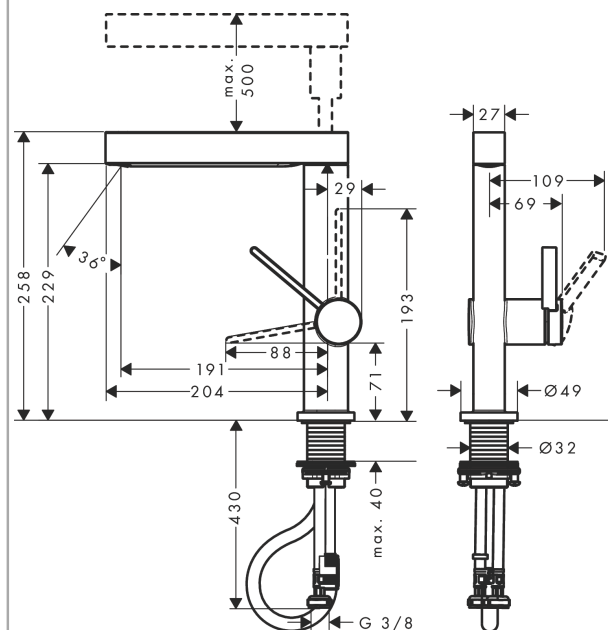

Rysunek wymiarowy