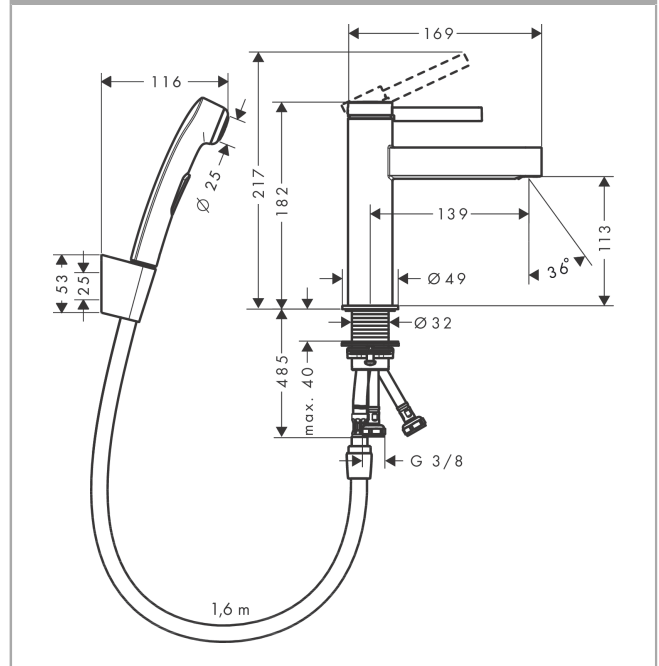

Finoris**Jednouchwytowa bateria umywalkowa 110 z główką Bidette i węzem 160 cm**Wykonczenie : **czarny matowy** Nr art. : **76210670**

FJ

Opis**Cechy**

- w składzie: jednouchwytowa bateria umywalkowa, główka bidette, uchwyt prysznicowy, wąż prysznicowy, komplet odpływowy
- ComfortZone 110
- długość: 139 mm
- wysokość wylewki: 113 mm
- strumień: laminarny
- przepływ max. przy 3 bar: 5 l/min
- mieszacz ceramiczny
- może współpracować z przepływowymi podgrzewaczami wody
- zawór odpływowy Push-Open G 1 ¼
- materiał odpływu: metal
- sposób montażu: węże przyłączeniowe G ¾

Szczegóły produktu

Cena bez VAT

1.677,00 PLN

Technologia**Nagrody za design**

reddot winner 2021

**Zdjęcie produktu****Rysunek wymiarowy**

Finoris

Jednouchwytowa bateria umywalkowa 110 z główką Bidette i węzłem 160 cm

Wykonczenie : czarny matowy Nr art. : 76210670

Diagram przepływu