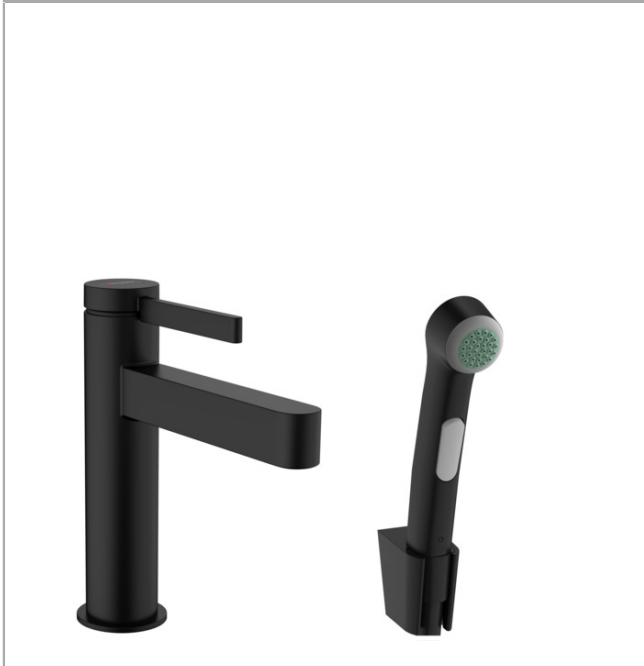

Finoris**Jednouchwytowa bateria umywalkowa 110 z główką Bidette i węzem 160 cm**Wykonczenie : **czarny matowy** Nr art. : **76210670**

FJ

Opis**Cechy**

- w składzie: jednouchwytowa bateria umywalkowa, główka bidette, uchwyt prysznicowy, wąż prysznicowy, komplet odpływowy
- ComfortZone 110
- długość: 139 mm
- wysokość wylewki: 113 mm
- strumień: laminarny
- przepływ max. przy 3 bar: 5 l/min
- mieszacz ceramiczny
- może współpracować z przepływowymi podgrzewaczami wody
- zawór odpływowy Push-Open G 1 ¼
- materiał odpływu: metal
- sposób montażu: węże przyłączeniowe G ¾

Szczegóły produktu

Cena bez VAT

1.677,00 PLN

Technologia**Nagrody za design**

reddot winner 2021

**Zdjęcie produktu****Rysunek wymiarowy**

Finoris

Jednouchwytowa bateria umywalkowa 110 z główką Bidette i węzłem 160 cm

Wykonczenie : czarny matowy Nr art. : 76210670

Diagram przepływu