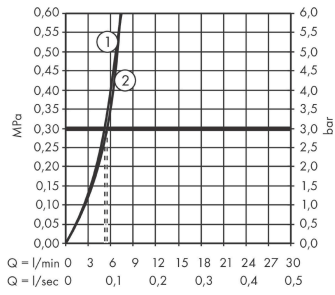

**Finoris**

**Jednouchwytowa bateria umywalkowa 110 z główką Bidette i węzłem 160 cm**

Wykonczenie : chrom Nr art. : 76210000

**Diagram przepływu**

- ① Wydajno## przepływu przez mieszacz
- ② Wydajno## przepływu przez prysznic r#czny