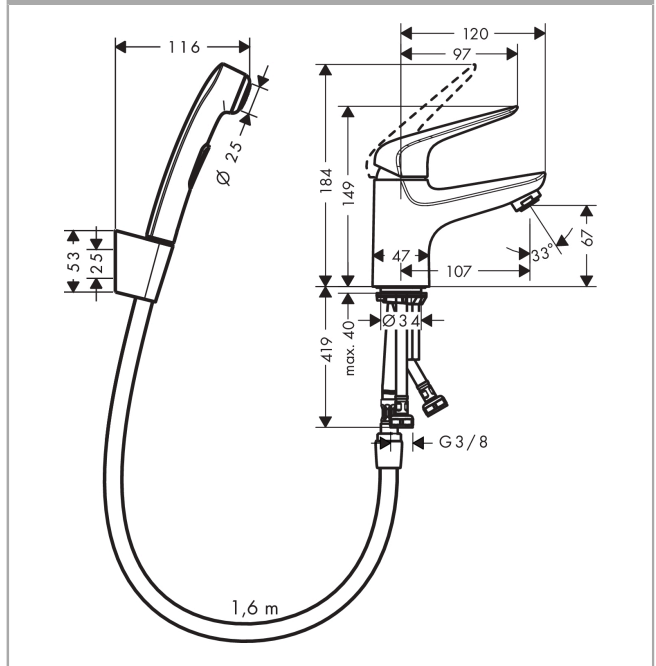

## Novus

Jednouchwytowa bateria umywalkowa 70 z główką bidette i węzem 160 cm

Wykonczenie : chrom Nr art. : 71144000

#### Cechy

- w składzie: jednouchwytowa bateria umywalkowa, główka bidette, uchwyt prysznicowy, wąż prysznicowy
- ComfortZone 70
- zasięg: 107 mm
- przepływ max. przy 3 bar: 7,5 l/min
- mieszacz ceramiczny
- może współpracować z przepływowymi podgrzewaczami wody

### Rysunek wymiarowy