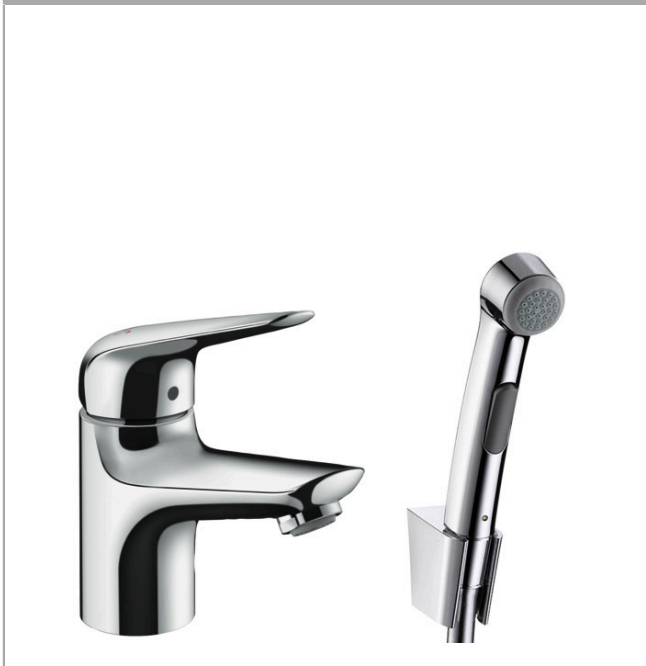

Novus

Jednouchwytowa bateria umywalkowa 70 z główką bidette i węzem 160 cm

Wykonczenie : chrom Nr art. : 71144000

Opis

Cechy

- w składzie: jednouchwytowa bateria umywalkowa, główka bidette, uchwyt prysznicowy, wąż prysznicowy
- ComfortZone 70
- zasięg: 107 mm
- przepływ max. przy 3 bar: 7,5 l/min
- mieszacz ceramiczny
- może współpracować z przepływowymi podgrzewaczami wody

Szczegóły produktu

Cena bez VAT

662,00 PLN

Technologia

Zdjęcie produktu