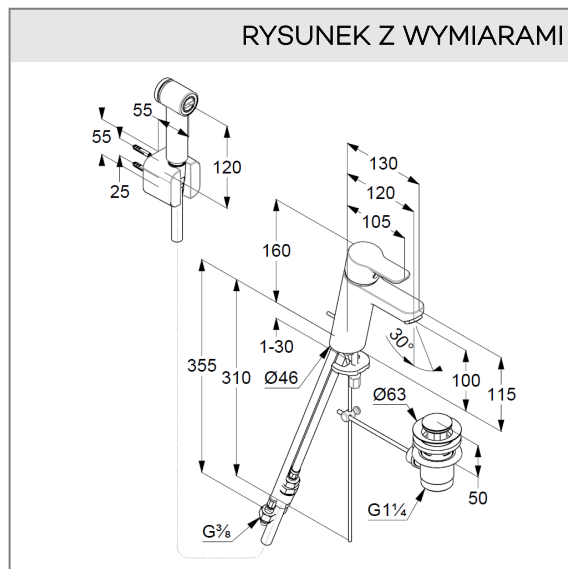

KLUDI PURE&EASY

jednouchwytowa bateria umywalkowa DN 15

Nr artykułu:

37 259 05 65

Powierzchnia:

05 chrom

Opis produktu:

jednouchwytowa bateria umywalkowa
z rączką natrysku i uchwytem ściennym
montaż jednootworowy
uchwyt prosty
głowica ceramiczna z ogranicznikiem wypływu gorącej wody
perlator M 24 x 1
przepływ wody 7 l/min przy ciśnieniu 3 bar zawór zwrotny
wąż natryskowy KLUDI SUPARAFLEX SILVER
G 1/2 x G 1/2 x 1600 mm
zestaw odpływowy G 1 1/4 wykonany z metalu elastyczne
wężyki ciśnieniowe G 3/8
system szybkiego montażu

ZDJĘCIE PRODUKTU

RYСУNEK Z WYMIARAMI

DIAGRAM PRZEPŁYWU