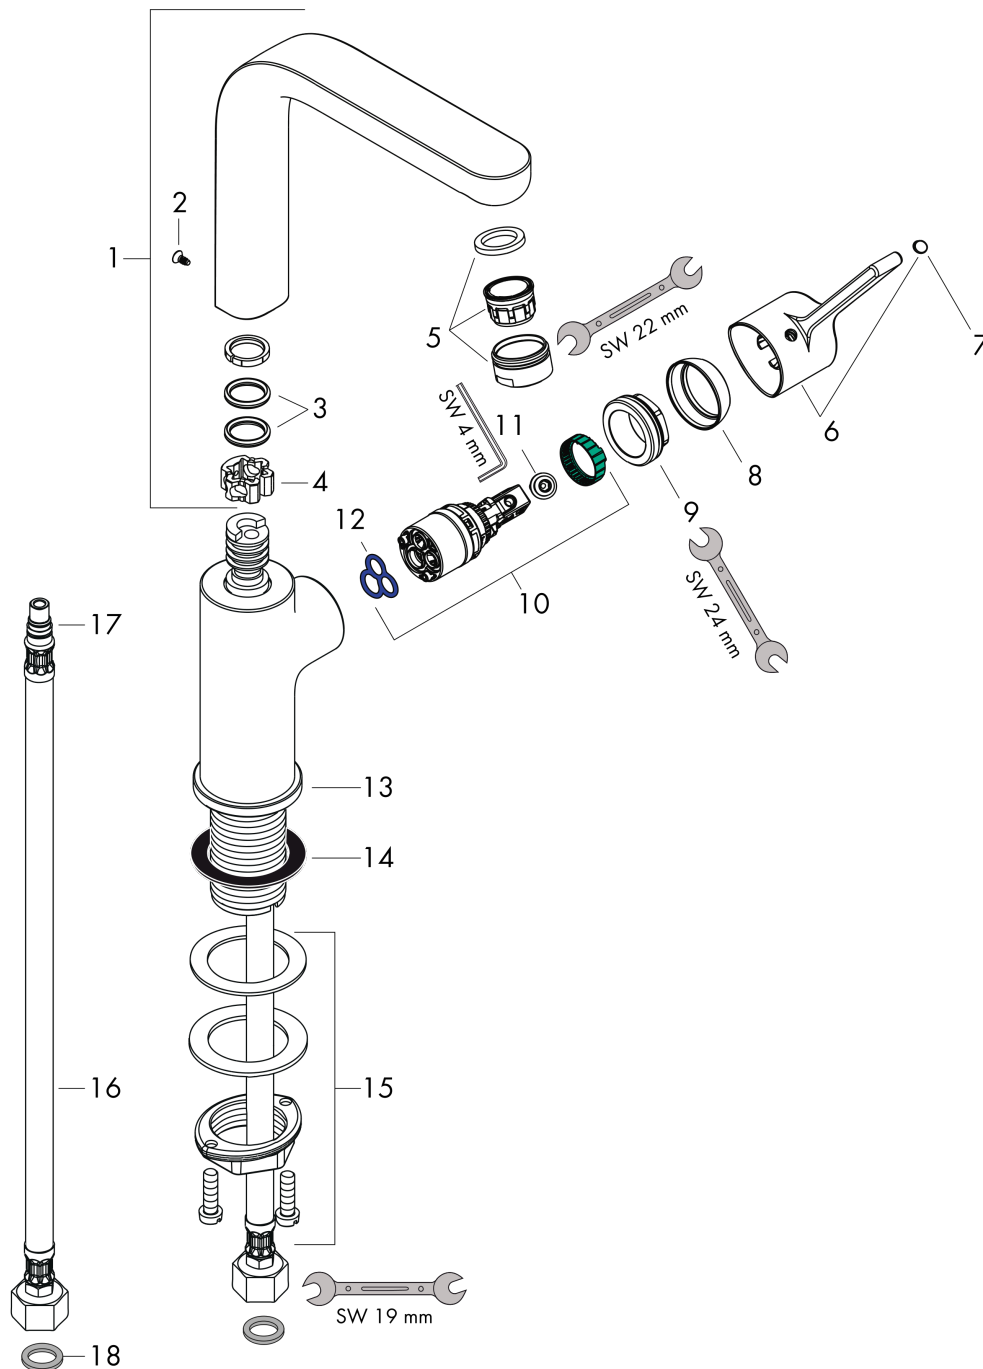

**Metris S****Jednouchwyłowa bateria umywalkowa 230 z obrotową wylewką i z kpl. odpływowym Push-Open**Wykonczenie : **chrom** Nr art. : **31161000****Opis****Cechy**

- w składzie: jednouchwyłowa bateria umywalkowa, komplet odpływowy
- ComfortZone 230
- zasięg: 138 mm
- zakres obrotu 120°
- strumień: normalny
- przepływ max. przy 3 bar: 5 l/min
- mieszacz ceramiczny
- może współpracować z przepływowymi podgrzewaczami wody
- zawór odpływowy Push-Open G 1 ¼
- materiał odpływu: metal
- dolna część - korpus (nie może być myty w zmywarce)

Wykonczenie : **chrom** Nr art. : **31161000**

**Diagram przepływu**

**Metris S**

Jednouchwyłowa bateria umywalkowa 230 z obrotową wylewką i z kpl. odpływowym Push-Open

Wykonczenie : chrom Nr art. : 31161000

**Rysunek eksplozyjny**

Rok produkcji: >04/10

**Metris S****Jednouchwytywa bateria umywalkowa 230 z obrotową wylewką i z kpl. odpływowym Push-Open**Wykonczenie : **chrom** Nr art. : **31161000****Lista części zamiennych**

Rok produkcji: &gt;04/10

<b>Poz.</b>	<b>Opis</b>	<b>Nr art.</b>	<b>PC</b>	<b>PU</b>
1	Wylewka kompletna	95653000	-	1
2	Śruba	97662000	-	1
3	O-Ring 14x2,5	98189000	-	1
4	Pierścień centrujący	97558000	-	1
5	Perlator M24x1 (5 l/min)	13185000	-	1
6	Uchwyt	95652000	-	1
7	Zatyczka śruby mocującej	96338000	-	1
8	Nakładka	95493000	-	1
9	Nakrętka	95178000	-	1
10	Kartusz kompletny	97685000	-	1
11	Śruba zabezpieczająca do uchwytu	95140000	-	1
12	Uszczelka	98865000	-	1
13	Rozeta Ø 46 mm	95268000	-	1
14	Uszczelka płaska	98749000	-	1
15	Zestaw mocujący (Ø 32)	13961000	-	1
16	Wąż przyłączeniowy 450 mm M8x0,75 G3/8	97206000	-	1
17	O-Ring 7x1,5	98422000	-	1
18	Zestaw uszczelek	95581000	-	1
a	zawór odpływowy Push-Open	50100000	-	1
b	Przedłużenie zestawu mocującego 35 mm	13898000	-	1