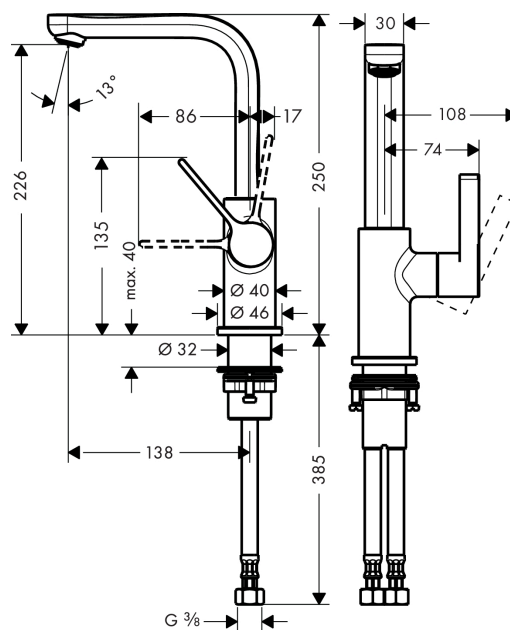

Rysunek wymiarowy