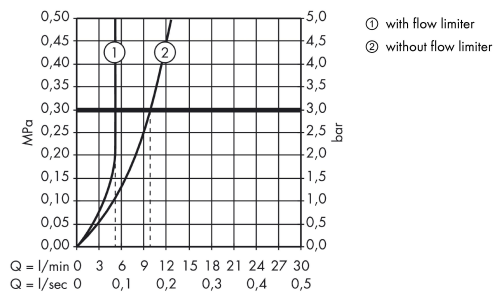

Metris S

Jednouchwyłowa bateria umywalkowa 230 z obrotową wylewką i z kpl. odpływowym Push-Open

Wykonczenie : **chrom** Nr art. : **31161000**

Diagram przepływu