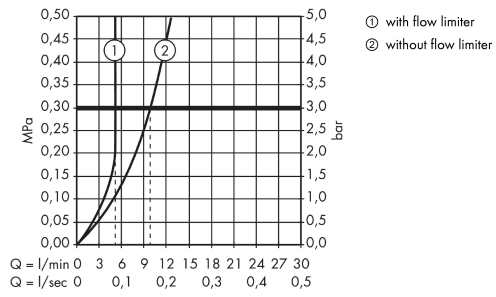

Metris S

Jednouchwyłowa bateria umywalkowa z obrotową wylewką i z cięgiem

Wykonczenie : **chrom** Nr art. : **31159000**

Diagram przepływu