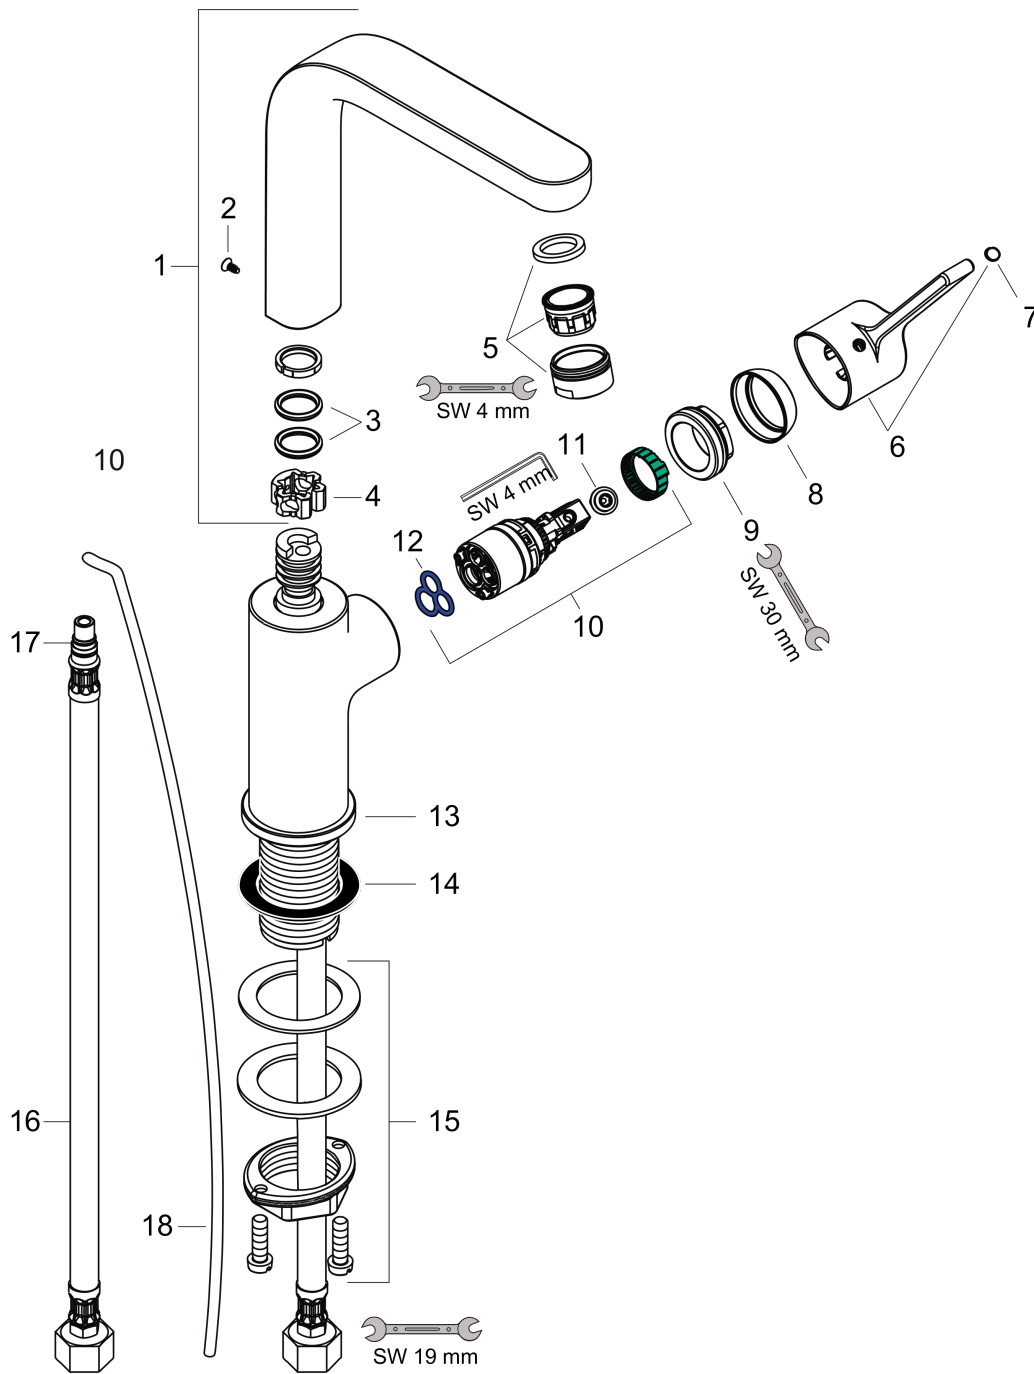

**Metris S****Jednouchwyłowa bateria umywalkowa z obrotową wylewką i z ciągiem**Wykonczenie : **chrom** Nr art. : **31159000****Opis****Cechy**

- w składzie: jednouchwyłowa bateria umywalkowa, komplet odpływowy
- ComfortZone 230
- zasięg: 138 mm
- zakres obrotu 120°
- strumień: normalny
- przepływ max. przy 3 bar: 5 l/min
- mieszacz ceramiczny
- może współpracować z przepływowymi podgrzewaczami wody
- komplet odpływowy G 1 ¼ z ciągiem
- materiał odpływu: metal
- dolna część - korpus (nie może być myty w zmywarce)

**Szczegóły produktu**

Cena bez VAT

1.397,00 PLN

**Technologia****Zdjecie produktu****Rysunek wymiarowy**

**Metris S**

**Jednouchwyłowa bateria umywalkowa z obrotową wylewką i z cięgiem**

Wykonczenie : **chrom** Nr art. : **31159000**

**Diagram przepływu**

**Metris S**

Jednouchwyłowa bateria umywalkowa z obrotową wylewką i z ciągiem

Wykonczenie : chrom Nr art. : 31159000

Rysunek eksplozyjny

Rok produkcji: >04/11

**Metris S****Jednouchwytyowa bateria umywalkowa z obrotową wylewką i z ciągiem**Wykonczenie : **chrom** Nr art. : **31159000****Lista części zamiennych**

Rok produkcji: &gt;04/11

<b>Poz.</b>	<b>Opis</b>	<b>Nr art.</b>	<b>PC</b>	<b>PU</b>
1	Wylewka kompletna	95653000	-	1
2	Śruba	97662000	-	1
3	O-Ring 14x2,5	98189000	-	1
4	Pierścień centrujący	97558000	-	1
5	Perlator M24x1 (5 l/min)	13185000	-	1
6	Uchwyt	95652000	-	1
7	Zatyczka śruby mocującej	96338000	-	1
8	Nakładka	95493000	-	1
9	Nakrętka	95178000	-	1
10	Kartusz kompletny	97685000	-	1
11	Śruba zabezpieczająca do uchwytu	95140000	-	1
12	Uszczelka	98865000	-	1
13	Rozeta Ø 46 mm	95268000	-	1
14	Uszczelka płaska	98749000	-	1
15	Zestaw mocujący (Ø 32)	13961000	-	1
16	Wąż przyłączeniowy 450 mm M8x0,75 G3/8	97206000	-	1
17	O-Ring 7x1,5	98422000	-	1
18	Ciągło korka automatycznego	96657000	-	1
a	Przedłużenie zestawu mocującego 35 mm	13898000	-	1