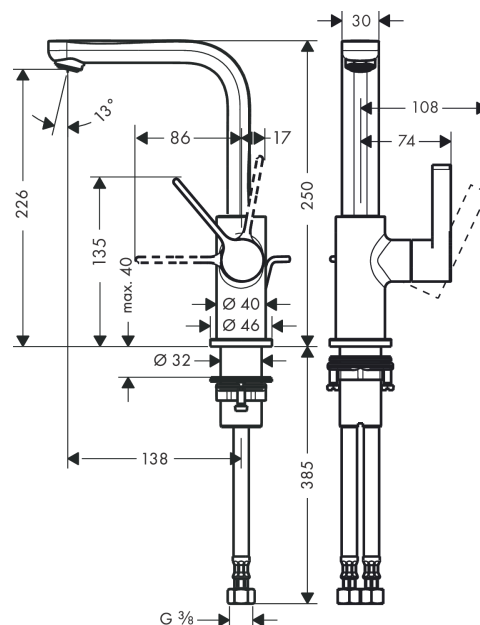

**Metris S****Jednouchwyłowa bateria umywalkowa z obrotową wylewką i z ciągiem**Wykonczenie : **chrom** Nr art. : **31159000****Opis****Cechy**

- w składzie: jednouchwyłowa bateria umywalkowa, komplet odpływowy
- ComfortZone 230
- zasięg: 138 mm
- zakres obrotu 120°
- strumień: normalny
- przepływ max. przy 3 bar: 5 l/min
- mieszacz ceramiczny
- może współpracować z przepływowymi podgrzewaczami wody
- komplet odpływowy G 1 ¼ z ciągiem
- materiał odpływu: metal
- dolna część - korpus (nie może być myty w zmywarce)

**Szczegóły produktu**

Cena bez VAT

1.397,00 PLN

**Technologia****Zdjecie produktu****Rysunek wymiarowy**

**Metris S**

**Jednouchwyłowa bateria umywalkowa z obrotową wylewką i z cięgiem**

Wykonczenie : **chrom** Nr art. : **31159000**

**Diagram przepływu**

**Metris S**

Jednouchwyłowa bateria umywalkowa z obrotową wylewką i z ciągiem

Wykonczenie : chrom Nr art. : 31159000

Rysunek eksplozyjny

Rok produkcji: >04/11

**Metris S****Jednouchwytyowa bateria umywalkowa z obrotową wylewką i z ciągiem**Wykonczenie : **chrom** Nr art. : **31159000****Lista części zamiennych**

Rok produkcji: &gt;04/11

<b>Poz.</b>	<b>Opis</b>	<b>Nr art.</b>	<b>PC</b>	<b>PU</b>
1	Wylewka kompletna	95653000	-	1
2	Śruba	97662000	-	1
3	O-Ring 14x2,5	98189000	-	1
4	Pierścień centrujący	97558000	-	1
5	Perlator M24x1 (5 l/min)	13185000	-	1
6	Uchwyt	95652000	-	1
7	Zatyczka śruby mocującej	96338000	-	1
8	Nakładka	95493000	-	1
9	Nakrętka	95178000	-	1
10	Kartusz kompletny	97685000	-	1
11	Śruba zabezpieczająca do uchwytu	95140000	-	1
12	Uszczelka	98865000	-	1
13	Rozeta Ø 46 mm	95268000	-	1
14	Uszczelka płaska	98749000	-	1
15	Zestaw mocujący (Ø 32)	13961000	-	1
16	Wąż przyłączeniowy 450 mm M8x0,75 G3/8	97206000	-	1
17	O-Ring 7x1,5	98422000	-	1
18	Ciągło korka automatycznego	96657000	-	1
a	Przedłużenie zestawu mocującego 35 mm	13898000	-	1