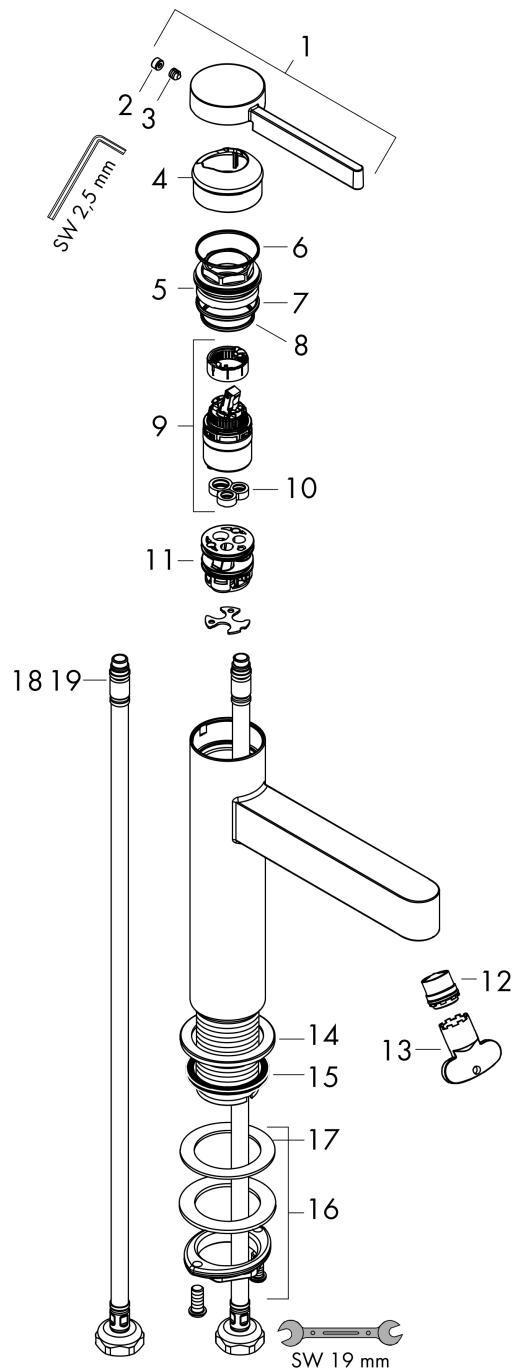

Finoris**Jednouchwytowa bateria umywalkowa 100 z kompletem odpływowym Push-Open**Wykonczenie : **biały matowy** Nr art. : **76010700****Opis****Cechy**

- w składzie: jednouchwytowa bateria umywalkowa, komplet odpływowy
- ComfortZone 100
- długość: 126 mm
- wysokość wylewki: 92 mm
- strumień: laminarny
- przepływ max. przy 3 bar: 5 l/min
- mieszacz ceramiczny
- może współpracować z przepływowymi podgrzewaczami wody
- zawór odpływowy Push-Open G 1 ¼
- materiał odpływu: metal
- sposób montażu

Jednouchwyłowa bateria umywalkowa 100 z kompletem odpływowym Push-Open

Wykonczenie : **biały matowy** Nr art. : **76010700**

Diagram przepływu

Finoris**Jednouchwyłowa bateria umywalkowa 100 z kompletem odpływowym Push-Open**

Wykonczenie : biały matowy Nr art. : 76010700

**Rysunek eksplozyjny**

Rok produkcji: >06/21

Finoris**Jednouchwytywa bateria umywalkowa 100 z kompletem odpływowym Push-Open**Wykonczenie : **biały matowy** Nr art. : **76010700****Lista części zamiennych**

Rok produkcji: >06/21

Poz.	Opis	Nr art.	PC	PU
1	Uchwyt	94266700	-	1
2	Zatyczka śruby mocującej	93735460	-	1
3	Śruba z gniazdem M5x5	98446000	-	1
4	Nakładka	93737700	-	1
5	Nakrętka	92926000	-	1
6	O-Ring 30x1,5	98433000	-	1
7	O-Ring 29x2	98391000	-	1
8	O-Ring 25x1,5	98146000	-	1
9	Kartusz kompletny	93760000	-	1
10	Uszczelka	93383000	-	1
11	Adapter kartusza	98866000	-	1
12	Końcówka formująca strumień	93973000	-	1
13	Narzędzie specjalne	98987000	-	1
14	Rozeta	94265700	-	1
15	Uszczelka płaska	98749000	-	1
16	Zestaw mocujący (Ø 32)	13961000	-	1
17	Podkładka oporowa	97548000	-	1
18	Wąż przyłączeniowy 600 mm M8x0,75 G3/8	96556000	-	1
19	O-Ring 6,6x1,6	93019000	-	1
a	zawór odpływowy Push-Open	50100700	-	1
b	Przedłużenie zestawu mocującego 35 mm	13898000	-	1