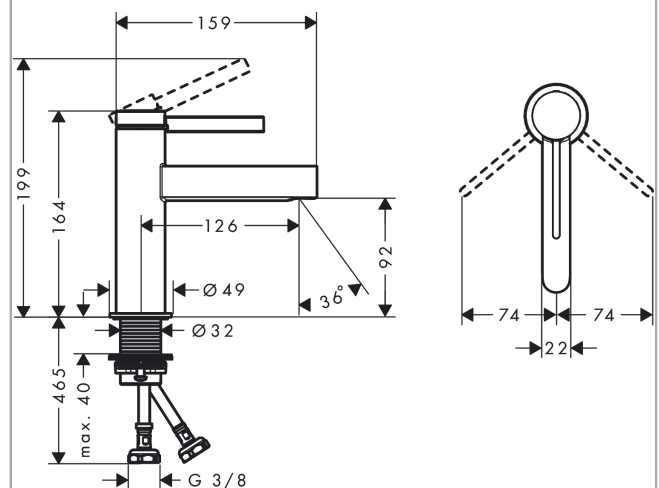

Rysunek wymiarowy