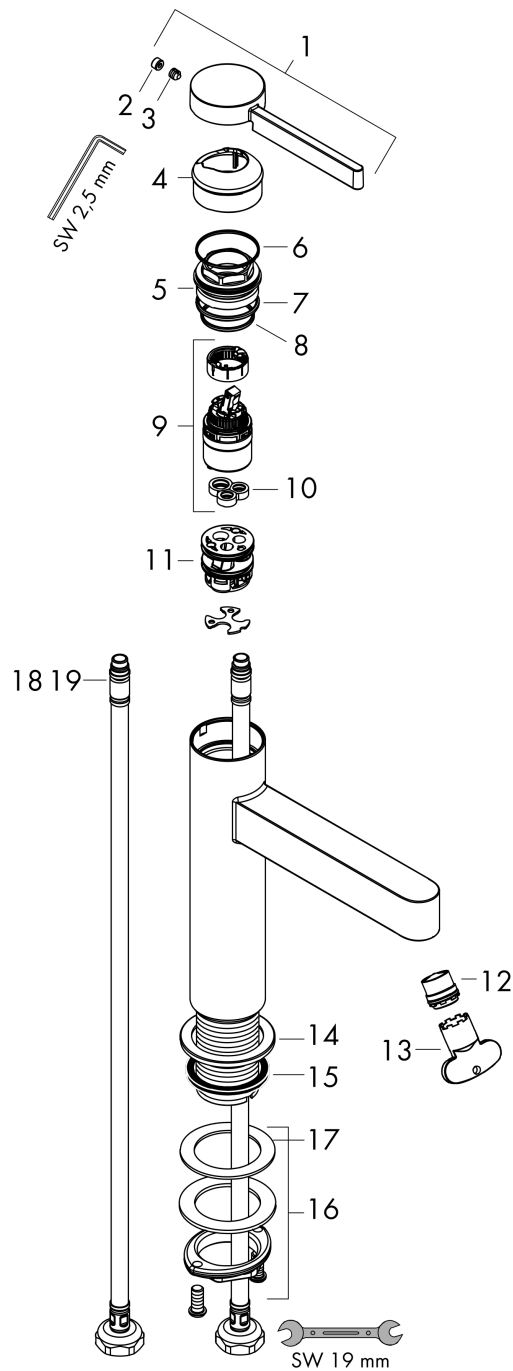

#### Rysunek wymiarowy

**Finoris**

**Jednouchwyłowa bateria umywalkowa 100 z kompletem odpływowym Push-Open**

Wykonczenie : **chrom** Nr art. : **76010000**

**Diagram przepływu**

**Finoris**

**Jednouchwyłowa bateria umywalkowa 100 z kompletem odpływowym Push-Open**

Wykonczenie : chrom Nr art. : 76010000

**Rysunek eksplozyjny**

Rok produkcji: >06/21

**Finoris****Jednouchwytywa bateria umywalkowa 100 z kompletem odpływowym Push-Open**Wykonczenie : **chrom** Nr art. : **76010000****Lista części zamiennych**

Rok produkcji: &gt;06/21

<b>Poz.</b>	<b>Opis</b>	<b>Nr art.</b>	<b>PC</b>	<b>PU</b>
1	Uchwyt	94266000	-	1
2	Zatyczka śruby mocującej	93735460	-	1
3	Śruba z gniazdem M5x5	98446000	-	1
4	Nakładka	93737000	-	1
5	Nakrętka	92926000	-	1
6	O-Ring 30x1,5	98433000	-	1
7	O-Ring 29x2	98391000	-	1
8	O-Ring 25x1,5	98146000	-	1
9	Kartusz kompletny	93760000	-	1
10	Uszczelka	93383000	-	1
11	Adapter kartusza	98866000	-	1
12	Końcówka formująca strumień	93973000	-	1
13	Narzędzie specjalne	98987000	-	1
14	Rozeta	94265000	-	1
15	Uszczelka płaska	98749000	-	1
16	Zestaw mocujący (Ø 32)	13961000	-	1
17	Podkładka oporowa	97548000	-	1
18	Wąż przyłączeniowy 600 mm M8x0,75 G3/8	96556000	-	1
19	O-Ring 6,6x1,6	93019000	-	1
a	zawór odpływowy Push-Open	50100000	-	1
b	Przedłużenie zestawu mocującego 35 mm	13898000	-	1