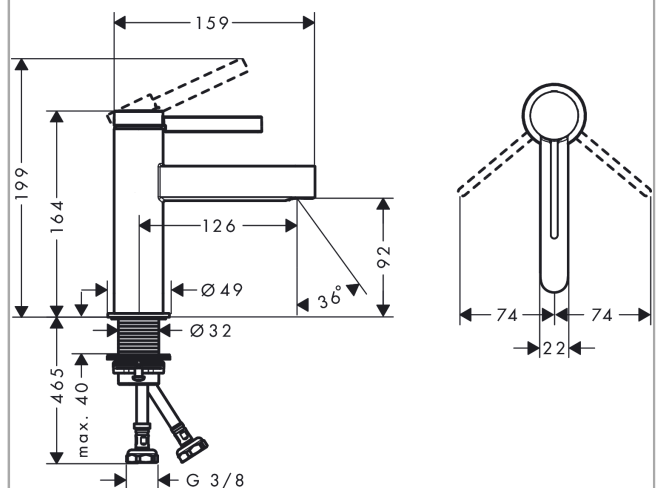

Rysunek wymiarowy