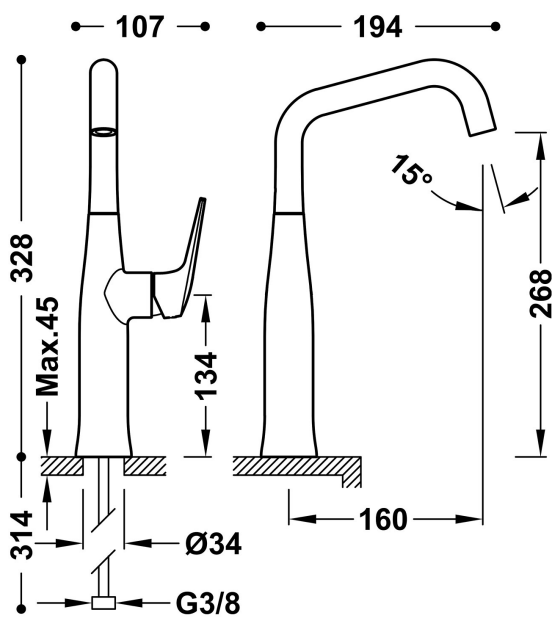

28164701NM

FUJI

Wysoka bateria jednouchwytowa umywalkowa z boczną dźwignią

·Elastyczne węże zasilające G3/8

Wykończenie Czerń Matowa

Napowietrzacz (aerator):

Numer referencyjny głowicy: 29902804

Przepływ (l/min): 4,5

Cold-tres®. Oszczędność energii. Po uruchomieniu kranu najpierw zawsze wypływa tylko zimna woda, co zapobiega niepotrzebnemu włączeniu

Trwałość kartridża

Element łączący: wężyk G3/8"

Grupa akustyczna: I -