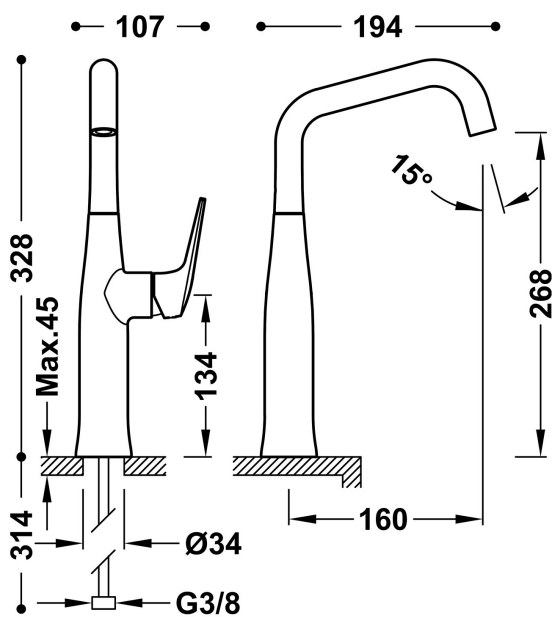

28164701

FUJI

Wysoka bateria jednouchwytyowa umywalkowa z boczną dźwignią

·Elastyczne węże zasilające G3/8

Wykończenie Chrom

Napowietrzacz (aerator):

Numer referencyjny głowicy: 29902804

Przepływ (l/min): 4,5

Cold-tres®. Oszczędność energii. Po uruchomieniu kranu najpierw zawsze wypływa tylko zimna woda, co zapobiega niepotrzebnemu włączeniu

Trwałość kartridża

Element łączący: wężyk G3/8"

Grupa akustyczna: I -