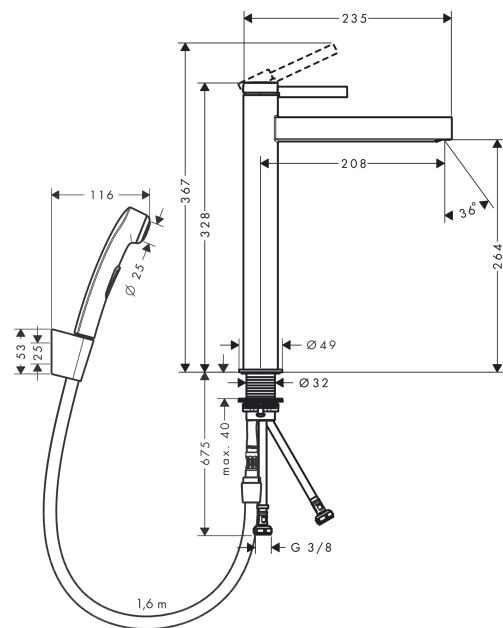

**Finoris****Jednouchwytywa bateria umywalkowa 260 z główką Bidette i węzem 160 cm**Wykonczenie : **czarny matowy** Nr art. : **76220670****Opis****Cechy**

- w składzie: jednouchwytywa bateria umywalkowa, główka bidette, uchwyt prysznicowy, wąż prysznicowy, komplet odpływowy
- ComfortZone 260
- długość: 208 mm
- wysokość wylewki: 264 mm
- strumień: laminarny
- przepływ max. przy 3 bar: 5 l/min
- mieszacz ceramiczny
- może współpracować z przepływowymi podgrzewaczami wody
- zawór odpływowy Push-Open G 1 ¼
- materiał odpływu: metal
- sposób montażu: węże przyłączeniowe G ¾

**Szczegóły produktu**

Cena bez VAT

2.322,00 PLN

**Technologia****Nagrody za design**

reddot winner 2021

**Zdjęcie produktu****Rysunek wymiarowy**

**Finoris**

**Jednouchwyłowa bateria umywalkowa 260 z główką Bidette i węzem 160 cm**

Wykonczenie : czarny matowy Nr art. : 76220670

**Diagram przepływu**

- ① Wydajno## przepływu przez mieszacz
- ② Wydajno## przepływu przez prysznic r#czny