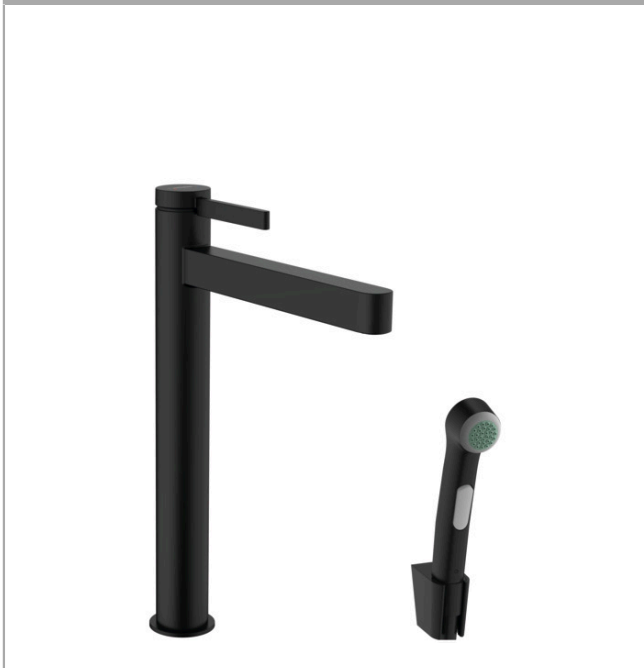

**Finoris****Jednouchwytywa bateria umywalkowa 260 z główką Bidette i węzem 160 cm**Wykonczenie : **czarny matowy** Nr art. : **76220670****Opis****Cechy**

- w składzie: jednouchwytywa bateria umywalkowa, główka bidette, uchwyt prysznicowy, wąż prysznicowy, komplet odpływowy
- ComfortZone 260
- długość: 208 mm
- wysokość wylewki: 264 mm
- strumień: laminarny
- przepływ max. przy 3 bar: 5 l/min
- mieszacz ceramiczny
- może współpracować z przepływowymi podgrzewaczami wody
- zawór odpływowy Push-Open G 1 ¼
- materiał odpływu: metal
- sposób montażu: węże przyłączeniowe G ¾

**Szczegóły produktu**

Cena bez VAT

2.322,00 PLN

**Technologia****Nagrody za design**

reddot winner 2021

**Zdjęcie produktu****Rysunek wymiarowy**

**Finoris**

**Jednouchwyłowa bateria umywalkowa 260 z główką Bidette i węzem 160 cm**

Wykonczenie : czarny matowy Nr art. : 76220670

**Diagram przepływu**

- ① Wydajno## przepływu przez mieszacz
- ② Wydajno## przepływu przez prysznic r#czny