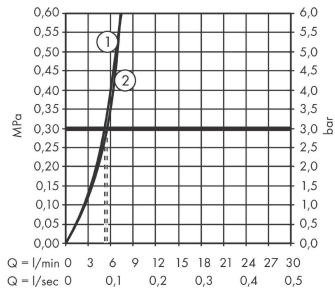

**Finoris****Jednouchwytywa bateria umywalkowa 260 z główką Bidette i węzem 160 cm**Wykonczenie : **czarny matowy** Nr art. : **76220670****Opis****Cechy**

- w składzie: jednouchwytywa bateria umywalkowa, główka bidette, uchwyt prysznicowy, wąż prysznicowy, komplet odpływowy
- ComfortZone 260
- długość: 208 mm
- wysokość wylewki: 264 mm
- strumień: laminarny
- przepływ max. przy 3 bar: 5 l/min
- mieszacz ceramiczny
- może współpracować z przepływowymi podgrzewaczami wody
- zawór odpływowy Push-Open G 1 ¼
- materiał odpływu: metal
- sposób montażu: węże przyłączeniowe G ¾

**Szczegóły produktu**

Cena bez VAT

2.322,00 PLN

**Technologia****Nagrody za design**

reddot winner 2021

**Zdjęcie produktu****Rysunek wymiarowy**

**Finoris**

**Jednouchwyłowa bateria umywalkowa 260 z główką Bidette i węzem 160 cm**

Wykonczenie : czarny matowy Nr art. : 76220670

**Diagram przepływu**

- ① Wydajno## przepływu przez mieszacz
- ② Wydajno## przepływu przez prysznic r#czny