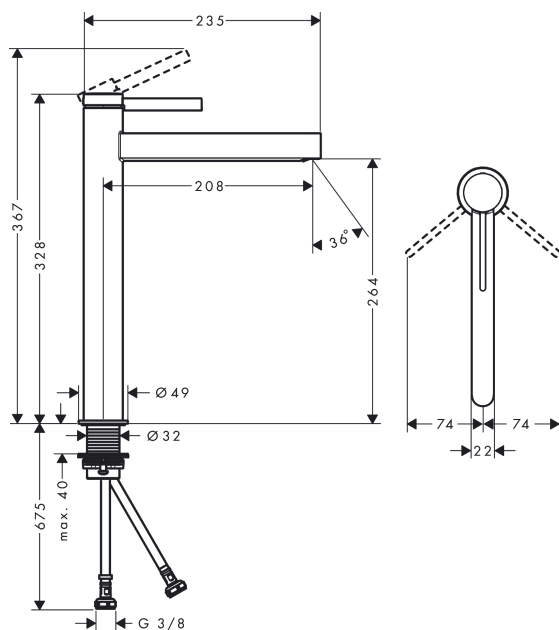

#### Cechy

- w składzie: jednouchwytywa bateria umywalkowa, komplet odpływowym
- ComfortZone 260
- długość: 208 mm
- strumień: laminarny
- przepływ max. przy 3 bar: 5 l/min
- mieszacz ceramiczny
- może współpracować z przepływowymi podgrzewaczami wody
- zawór odpływowym Push-Open G 1 ¼
- materiał odpływu: metal

### Zdjecie produktu

### Rysunek wymiarowy