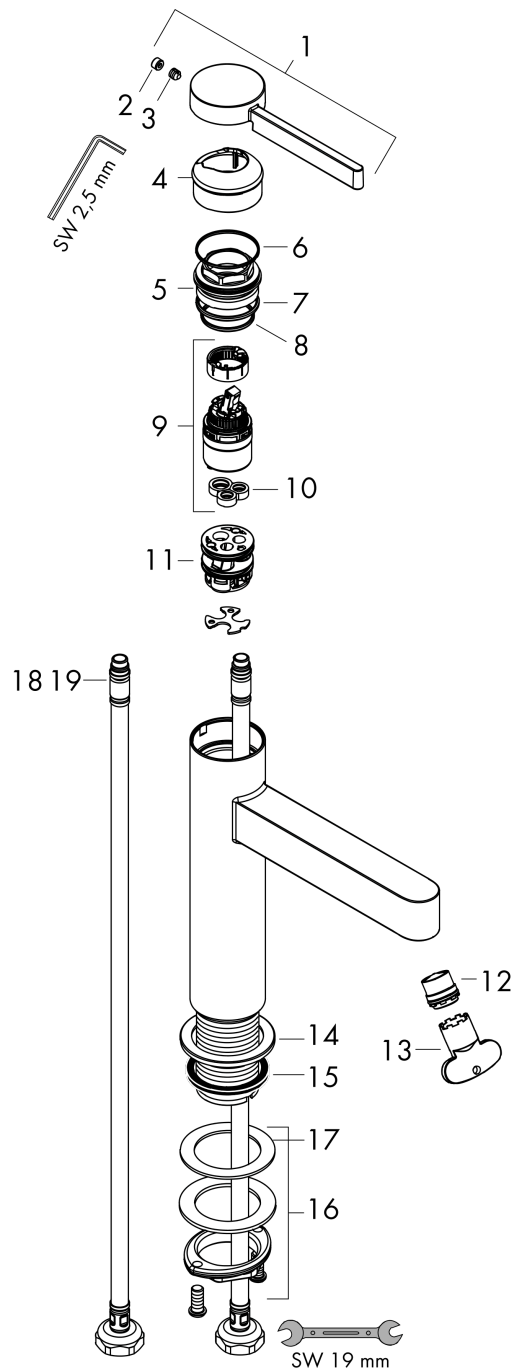

### Rysunek wymiarowy

### Diagram przepływu

**Finoris**

**Jednouchwytowa bateria umywalkowa 260 do mis umywalkowych z kompletem odpływowym  
Push-Open**

Wykonczenie : czarny matowy Nr art. : 76070670

**Rysunek eksplozyjny**

Rok produkcji: >06/21

**Finoris****Jednouchwytowa bateria umywalkowa 260 do mis umywalkowych z kompletem odpływowym Push-Open**

Wykonczenie : czarny matowy Nr art. : 76070670

**Lista części zamiennych**

Rok produkcji: &gt;06/21

Poz.	Opis	Nr art.	PC	PU
1	Uchwyt	94266670	-	1
2	Zatyczka śruby mocującej	93735460	-	1
3	Śruba z gniazdem M5x5	98446000	-	1
4	Nakładka	93737670	-	1
5	Nakrętka	92926000	-	1
6	O-Ring 30x1,5	98433000	-	1
7	O-Ring 29x2	98391000	-	1
8	O-Ring 25x1,5	98146000	-	1
9	Kartusz kompletny	93760000	-	1
10	Uszczelka	93383000	-	1
11	Adapter kartusza	98866000	-	1
12	Końcówka formująca strumień	93973000	-	1
13	Narzędzie specjalne	98987000	-	1
14	Rozeta	94265670	-	1
15	Uszczelka płaska	98749000	-	1
16	Zestaw mocujący (Ø 32)	13961000	-	1
17	Podkładka oporowa	97548000	-	1
18	Wąż przyłączeniowy	94267000	-	1
19	O-Ring 6,6x1,6	93019000	-	1
a	zawór odpływowy Push-Open	50100670	-	1
b	Przedłużenie zestawu mocującego 35 mm	13898000	-	1