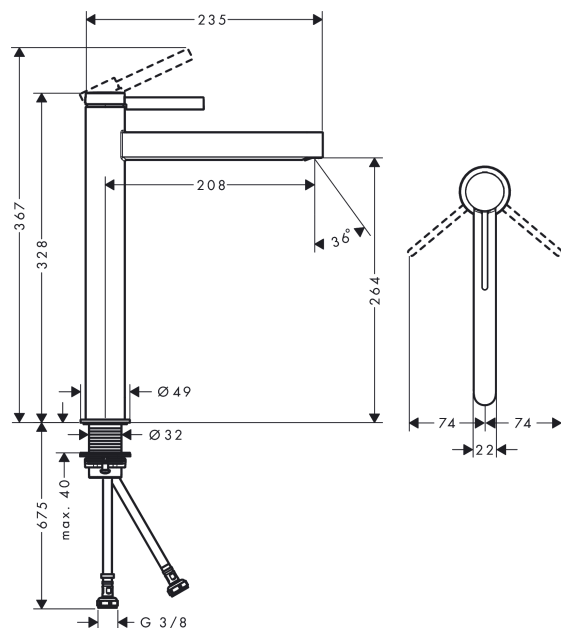

#### Cechy

- w składzie: jednouchwytywa bateria umywalkowa, komplet odpływowym
- ComfortZone 260
- długość: 208 mm
- wysokość wylewki: 264 mm
- strumień: laminarny
- przepływ max. przy 3 bar: 5 l/min
- mieszacz ceramiczny
- może współpracować z przepływowymi podgrzewaczami wody
- zawór odpływowy Push-Open G 1 ¼
- materiał odpływu: metal
- sposób montażu: węże przyłączeniowe G ¾

### Zdjęcie produktu

### Rysunek wymiarowy