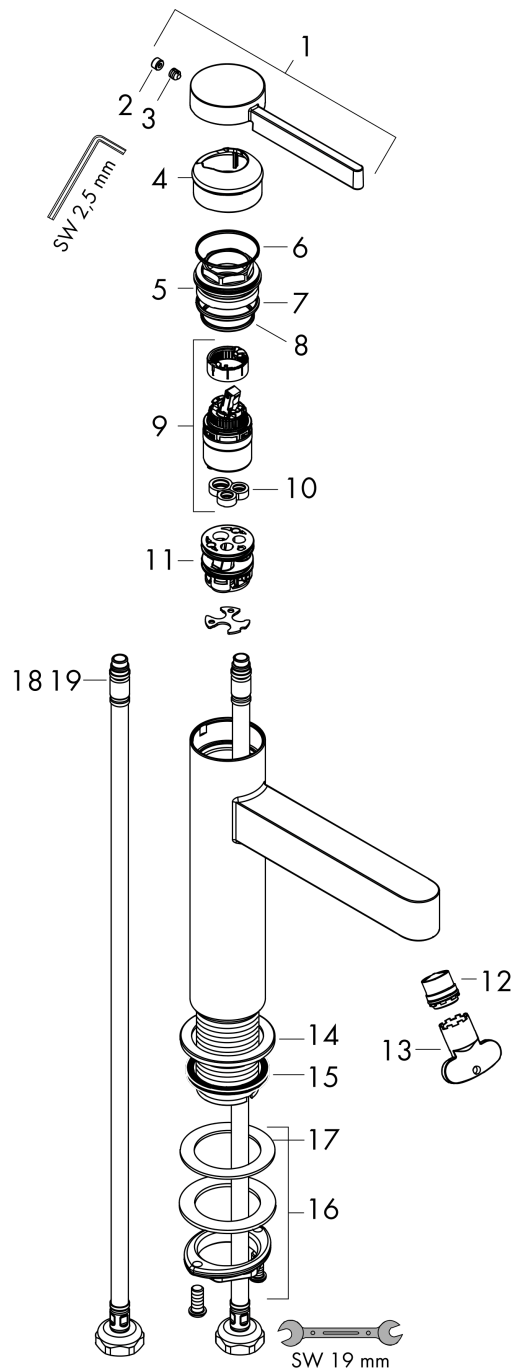

### Rysunek wymiarowy

### Diagram przepływu

**Finoris**

**Jednouchwytowa bateria umywalkowa 260 do mis umywalkowych z kompletem odpływowym  
Push-Open**

Wykończenie : **chrom** Nr art. : **76070000**

**Rysunek eksplozyjny**

Rok produkcji: >06/21

**Finoris****Jednouchwytowa bateria umywalkowa 260 do mis umywalkowych z kompletem odpływowym Push-Open**Wykonczenie : **chrom** Nr art. : **76070000****Lista części zamiennych**

Rok produkcji: &gt;06/21

<b>Poz.</b>	<b>Opis</b>	<b>Nr art.</b>	<b>PC</b>	<b>PU</b>
1	Uchwyt	94266000	-	1
2	Zatyczka śruby mocującej	93735460	-	1
3	Śruba z gniazdem M5x5	98446000	-	1
4	Nakładka	93737000	-	1
5	Nakrętka	92926000	-	1
6	O-Ring 30x1,5	98433000	-	1
7	O-Ring 29x2	98391000	-	1
8	O-Ring 25x1,5	98146000	-	1
9	Kartusz kompletny	93760000	-	1
10	Uszczelka	93383000	-	1
11	Adapter kartusza	98866000	-	1
12	Końcówka formująca strumień	93973000	-	1
13	Narzędzie specjalne	98987000	-	1
14	Rozeta	94265000	-	1
15	Uszczelka płaska	98749000	-	1
16	Zestaw mocujący (Ø 32)	13961000	-	1
17	Podkładka oporowa	97548000	-	1
18	Wąż przyłączeniowy	94267000	-	1
19	O-Ring 6,6x1,6	93019000	-	1
a	zawór odpływowy Push-Open	50100000	-	1
b	Przedłużenie zestawu mocującego 35 mm	13898000	-	1