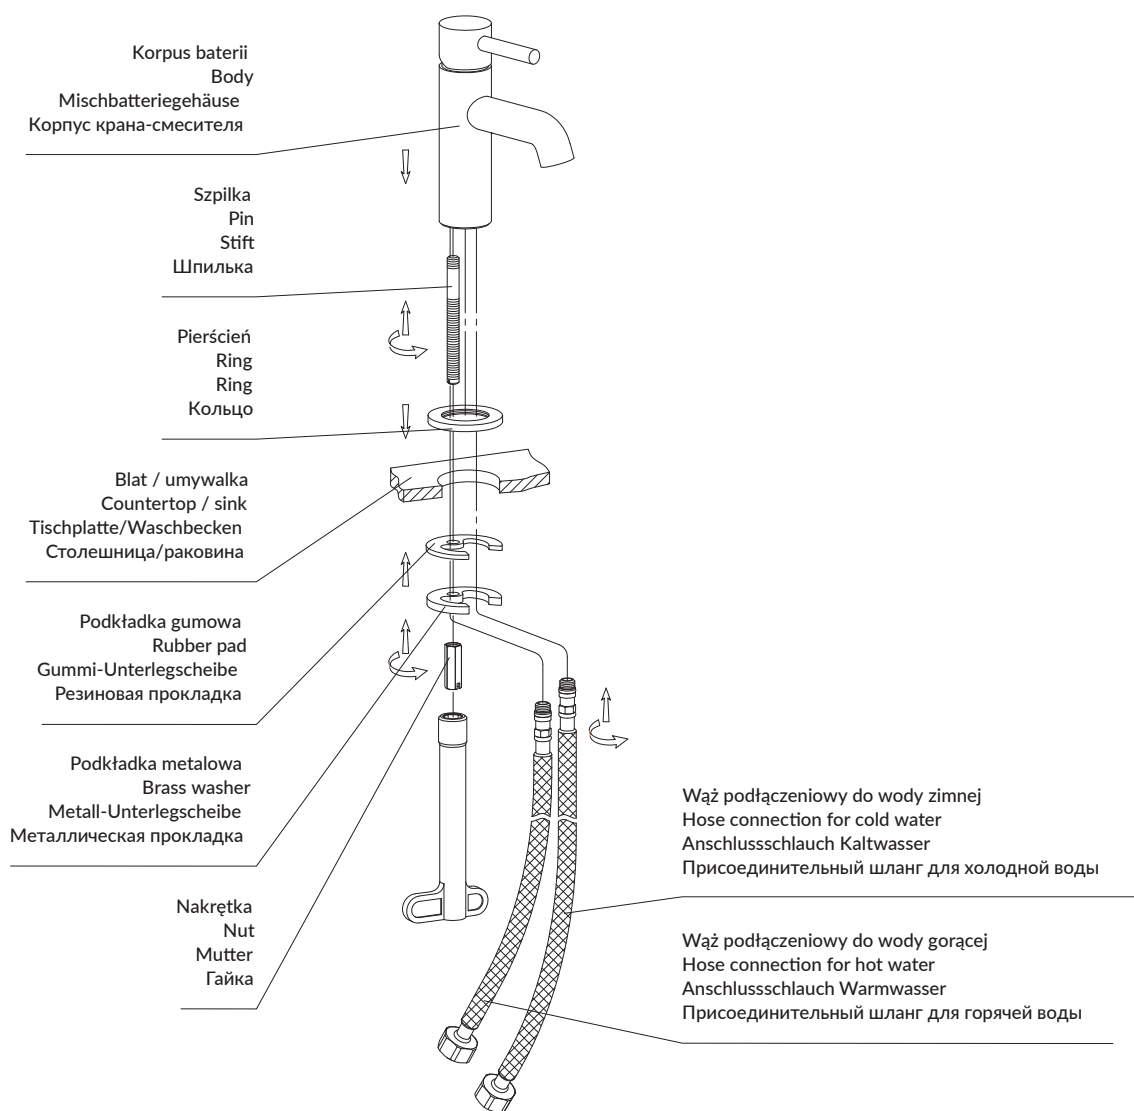

Y1212BSB

Instrukcja montażu i konserwacji | Installation and maintenance | Montage- und Wartungsanleitung | Инструкция по установке и уходу

PL Powierzchnię produktów należy czyścić miękką ściereczką z dodatkiem łagodnego środka czyszczącego lub roztworu kwasku cytrynowego. Niewskazane jest stosowanie szorstkich materiałów ani żrących lub ściernych środków czyszczących, ponieważ mogą one spowodować uszkodzenia powłoki. Po więcej informacji i przydatnych wskazówek dotyczących dbania o produkty zapraszamy na omnires.com.

DE Die Produktoberfläche ist mit einem weichem Tuch und einem milden Reinigungsmittel oder einer Zitronensäurelösung zu reinigen. Raue Materialien oder ätzende bzw. scheuernde Reinigungsmittel sollen nicht verwendet werden, da sie zu Beschädigungen der Beschichtung führen können. Weitere Informationen und nützliche Hinweise zur Pflege von Produkten finden Sie auf der Webseite omnires.com.