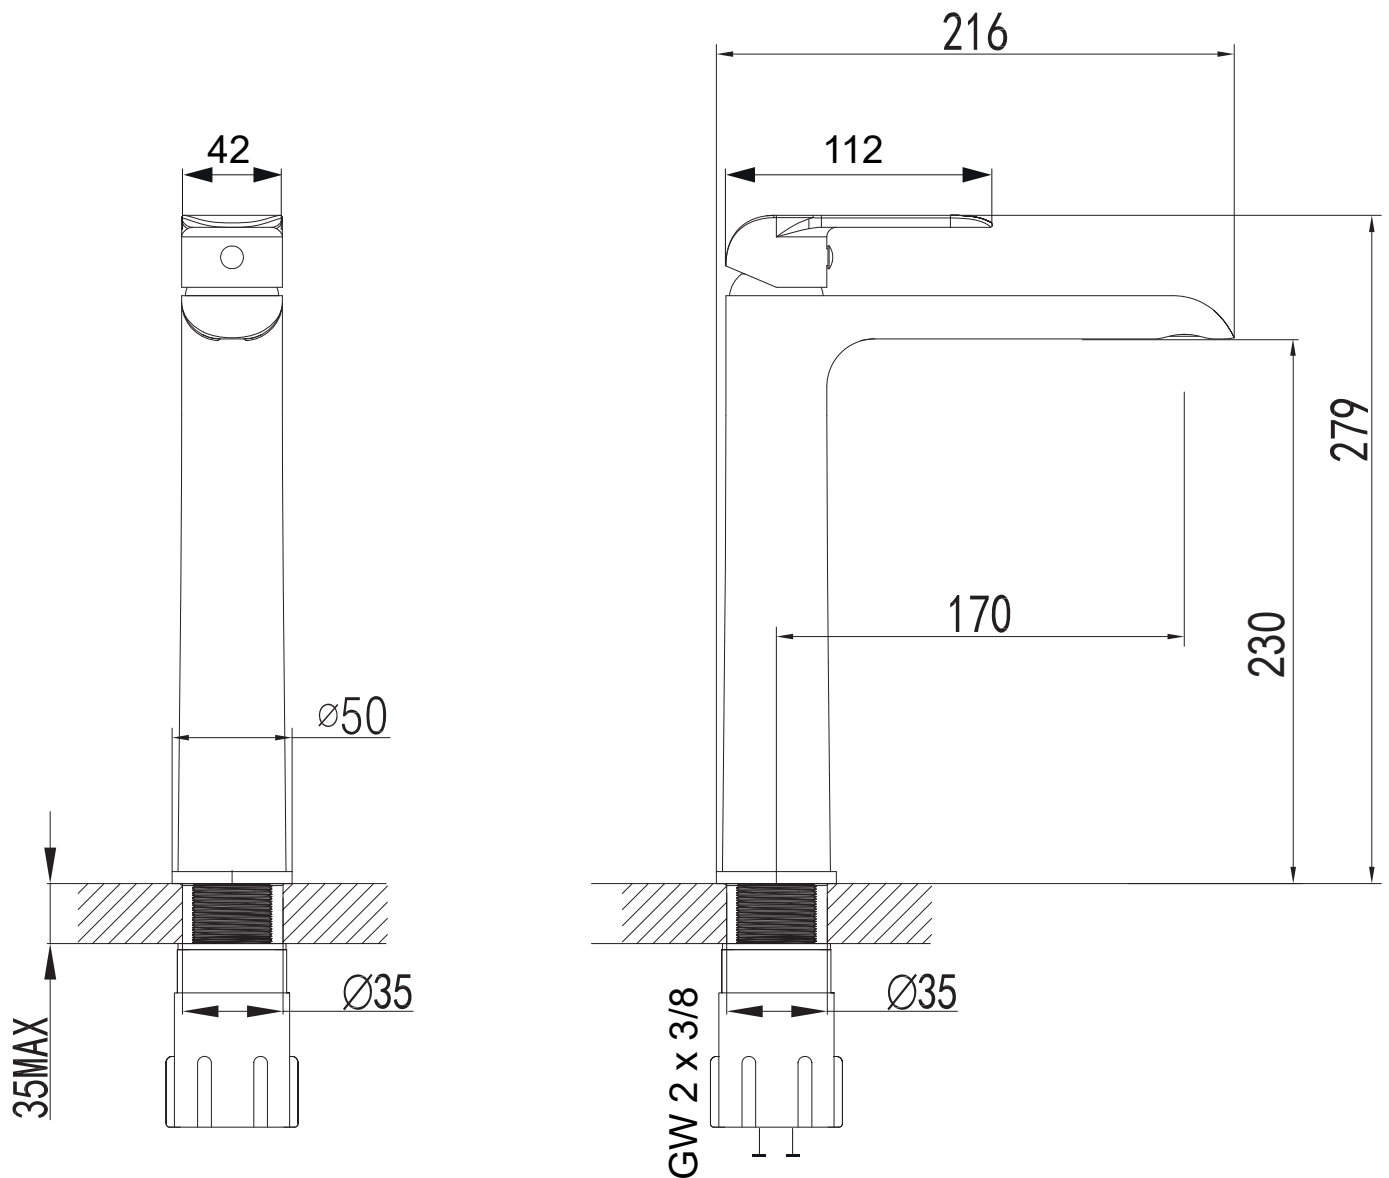

Sacramento SC2312

OMNIRE

Enjoy home, every day.

PL Rysunek techniczny
EN Technical drawing
DE Technisches zeichen
RU Технический чертёж

* 5 9 0 1 8 6 7 7 9 5 2 6 *