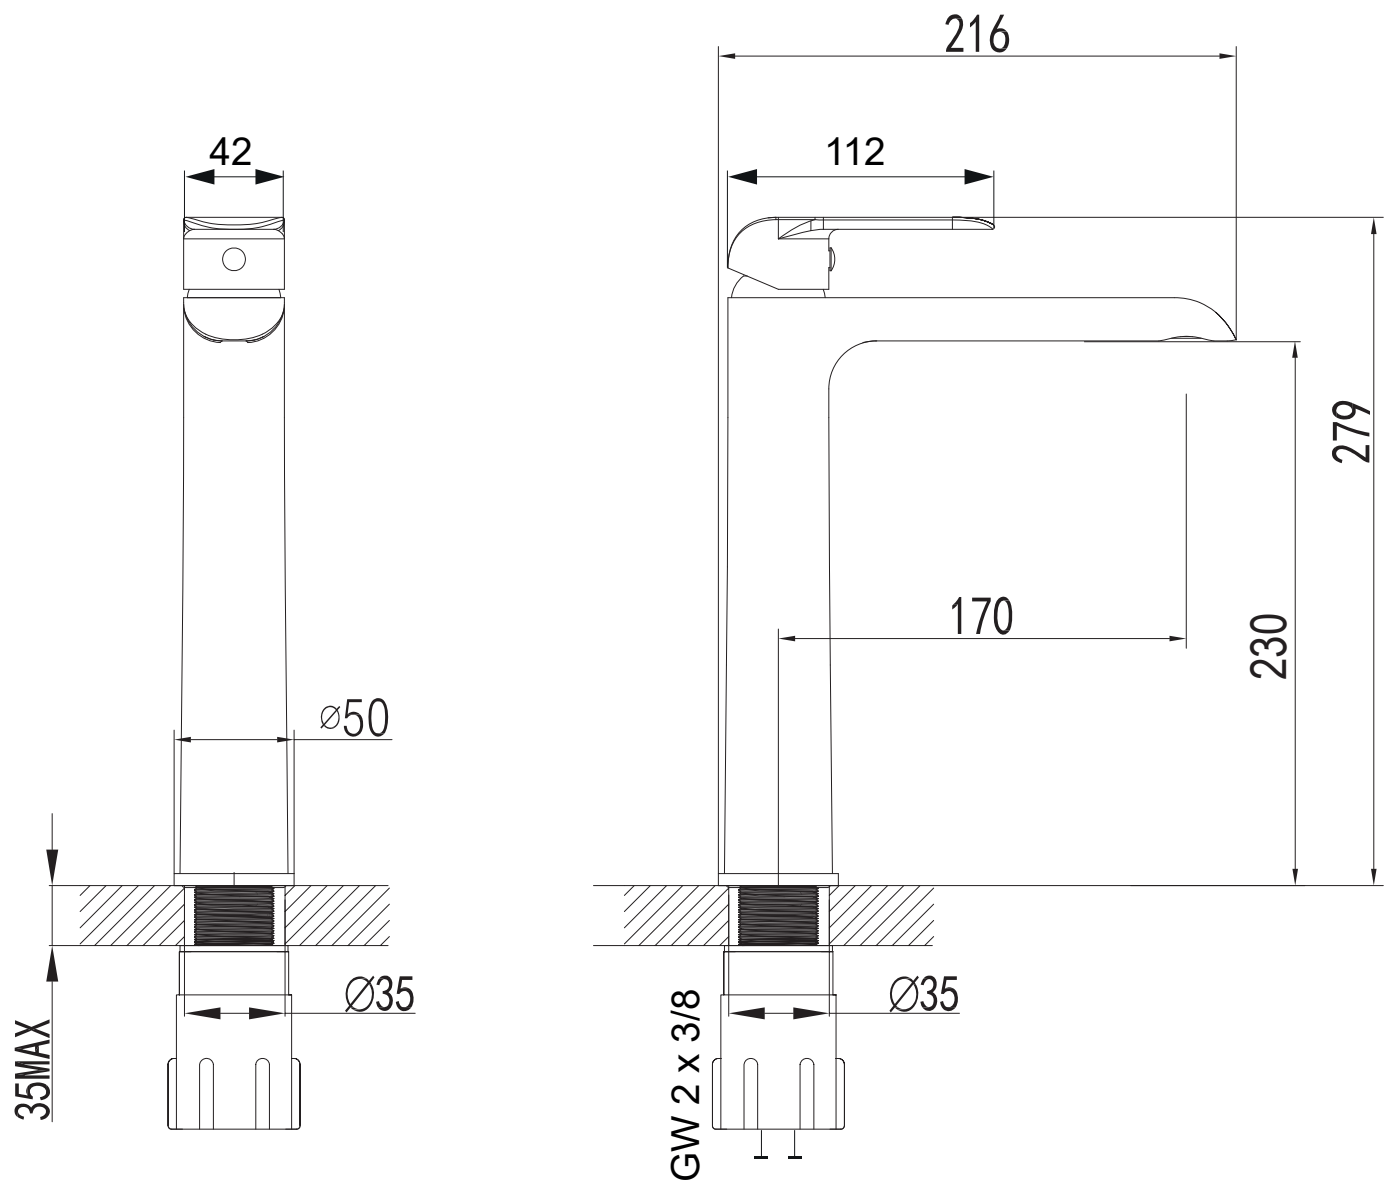

Sacramento SC2312

PL Rysunek techniczny
EN Technical drawing
DE Technisches zeichen
RU Технический чертёж

OMNIRE

Enjoy home, every day.

* 5 9 0 1 8 6 7 7 9 5 3 3 *