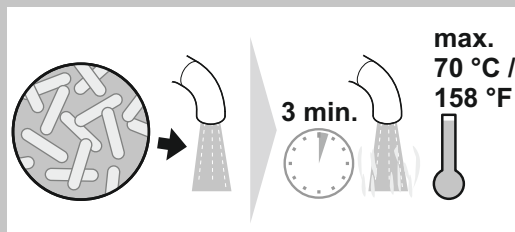

DIN EN 806
DIN EN 1717
DIN 1988
Global
Standards

- ⓓ Montage- und Bedienanleitung
- ⒸⓃ 安装及操作指南
- ⒸⓏ Návod k instalaci a k použití
- Ⓔ Instrucciones de montaje y de manejo
- Ⓕ Instructions de montage et mode d'emploi
- Ⓖⓑ Installation and operating instructions
- ⒼⓇ ΟΔΗΓΙΕΣ ΕΓΚΑΤΑΣΤΑΣΗΣ ΚΑΙ ΣΥΝΤΗΡΗΣΗΣ
- ⒻⒽ Szerelési és használati utasítás
- ⒻⒾ Istruzioni di montaggio e per l'uso
- ⒼⓃⒻ Montagehandleiding en Gebruiksaanwijzing
- ⒼⓅ Instrukcja montażu i obsługi
- ⒻⓇⓞ Instrucțiuni de montaj și utilizare
- ⒻⓇⓤS Руководство по монтажу и эксплуатации
- ⒻⓀ Návod na montáž a obsluhu