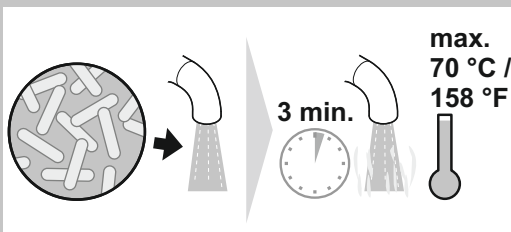

DIN EN 806  
DIN EN 1717  
DIN 1988  
Global  
Standards

- Ⓓ Montage- und Bedienanleitung
- ⒸⓃ 安装及操作指南
- ⒸⓏ Návod k instalaci a k použití
- Ⓔ Instrucciones de montaje y de manejo
- Ⓕ Instructions de montage et mode d'emploi
- ⒼⒸ Installation and operating instructions
- ⒼⓇ ΟΔΗΓΙΕΣ ΕΓΚΑΤΑΣΤΑΣΗΣ ΚΑΙ ΣΥΝΤΗΡΗΣΗΣ
- ⒻⒻ Szerelési és használati utasítás
- ⒻⒾ Istruzioni di montaggio e per l'uso
- ⒼⒽⒼ Montagehandleiding en Gebruiksaanwijzing
- ⒼⒽⒾ Instrukcja montażu i obsługi
- ⒻⒽ Instrucțiuni de montaj și utilizare
- ⒻⒽⒶ Руководство по монтажу и эксплуатации
- ⒻⒽⒶ Návod na montáž a obsluhu