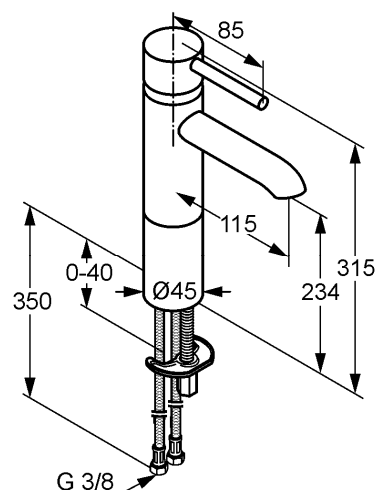

Produkt: **KLUDI BOZZ**
jednouchwytna bateria umywalkowa DN 10

Numer artykułu: **38 296 05 76**

Powierzchnia: **05 - chrom**

Opis produktu:

uchwyt KLUDI BOZZ
montaż jednootworowy
klasa przepływu Z
perlator kaskadowy Cache M 16,5 x 1
głowica ceramiczna z ogranicznikiem wypływu gorącej wody
elastyczne wężyki ciśnieniowe G 3/8
system szybkiego montażu
bez zestawu odpływowego
I grupa akustyczna

Informacje dodatkowe:

Klasa przepływu Z:
przepływ wody maksymalnie do 9 l/min. przy ciśnieniu w sieci 3 bar

I grupa akustyczna:
maksymalnie do 20 dB przy ciśnieniu w sieci 3 bar

Zdjęcie produktu

Rysunek

Diagram przepływu