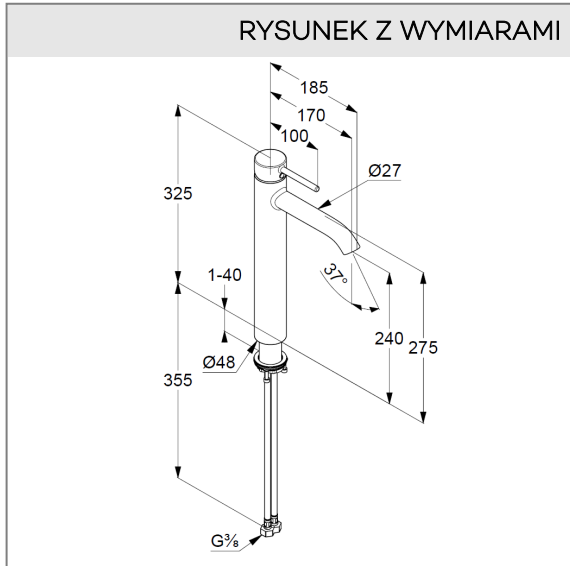

KLUDI BOZZ

jednouchwytowa bateria umywalkowa 240

Nr artykułu:

38 286 39 76

Powierzchnia:

czarny mat

Opis produktu:

jednouchwytowa bateria umywalkowa 240 DN 15

uchwyt prosty

montaż jednootworowy

przepływ wody 5 l/min przy ciśnieniu 3 bar

perlator s-pointer Caché M 18,5 x 1

głowica ceramiczna z ogranicznikiem wypływu

gorącej wody

elastyczne wężyki ciśnieniowe G 3/8

bez zestawu odpływowego

system szybkiego montażu

wysokość wylewki 240 mm

ZDJĘCIE PRODUKTU

RYSUNEK Z WYMIARAMI

DIAGRAM PRZEPŁYWU