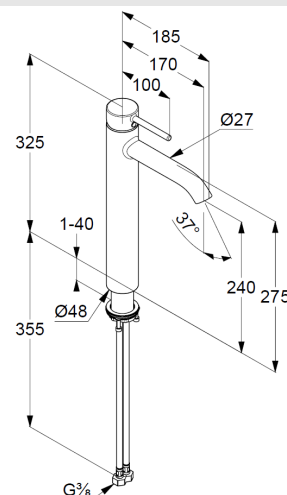

KLUDI BOZZ

jednouchwytowa bateria umywalkowa 240

Nr artykułu:

38 286 05 76

Powierzchnia:

chrom

Opis produktu:

jednouchwytowa bateria umywalkowa 240 DN 15

uchwyt prosty

montaż jednootworowy

przepływ wody 5 l/min przy ciśnieniu 3 bar

perlator s-pointer Caché M 18,5 x 1

głowica ceramiczna z ogranicznikiem wypływu

gorącej wody

elastyczne wężyki ciśnieniowe G 3/8

bez zestawu odpływowego

system szybkiego montażu

wysokość wylewki 240 mm

ZDJĘCIE PRODUKTU

RYСУNEK Z WYMIARAMI

DIAGRAM PRZEPŁYWU