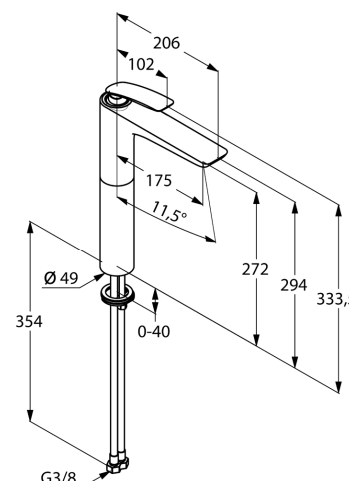

Produkt: **KLUDI BALANCE**
jednouchwytywa bateria umywalkowa DN 10

Numer artykułu: **52 298 .. 75**

Powierzchnia: **05 - chrom**
91 - biały/chrom

Opis produktu:

uchwyt prosty
montaż jednootworowy
klasa przepływu Z
perlator s-pointer Cache M 24 x 1
głowica ceramiczna z ogranicznikiem wypływu gorącej wody
system szybkiego montażu
elastyczne wężyki ciśnieniowe G 3/8
bez zestawu odpływowego
I grupa akustyczna

Informacje dodatkowe:

Klasa przepływu Z:
przepływ wody maksymalnie do 9 l/min. przy ciśnieniu w sieci 3 bar

I grupa akustyczna:
maksymalnie do 20 dB przy ciśnieniu w sieci 3 bar

Zdjęcie produktu

Rysunek

Diagram przepływu