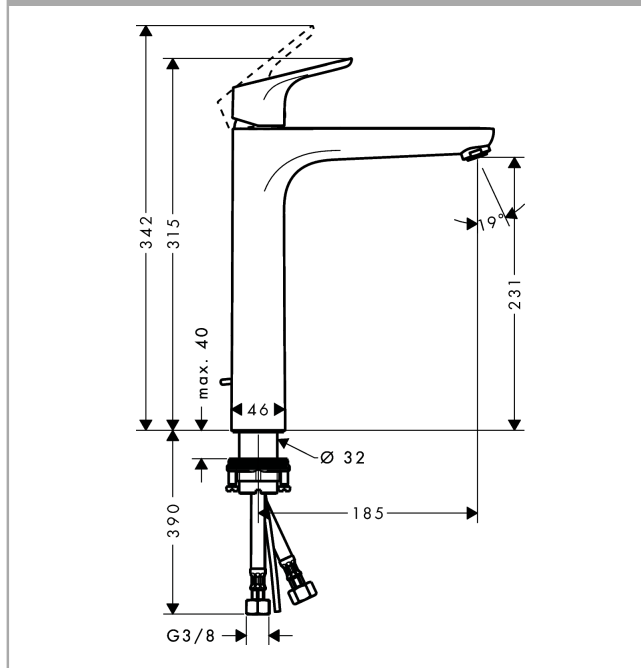

##### Cechy

- w składzie: jednouchwytowa bateria umywalkowa, komplet odpływowy
- ComfortZone 230
- zasięg: 185 mm
- strumień: normalny
- przepływ max. przy 3 bar: 5 l/min
- mieszacz ceramiczny
- może współpracować z przepływowymi podgrzewaczami wody
- materiał odpływu: metal
- komplet odpływowy G 1 ¼ z cięgłem

#### Rysunek wymiarowy