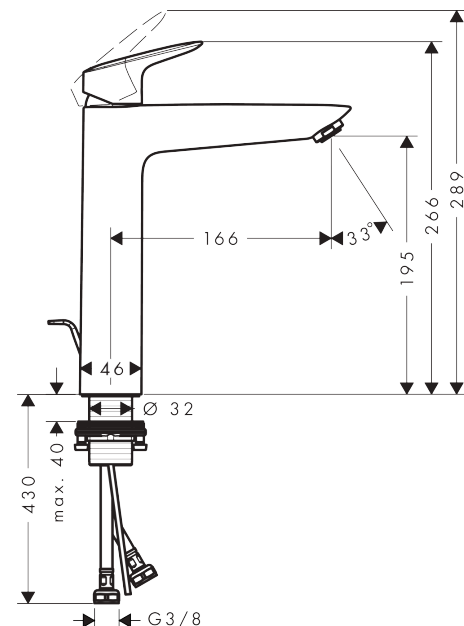

Logis

Jednouchwytna bateria umywalkowa 190 z cięgiem

Wykonczenie : chrom Nr art. : 71090000

Opis

Cechy

- w składzie: jednouchwytna bateria umywalkowa, komplet odpływowy
- ComfortZone 190
- zasięg: 166 mm
- strumień: normalny
- przepływ max. przy 3 bar: 5 l/min
- mieszacz ceramiczny
- może współpracować z przepływowymi podgrzewaczami wody
- komplet odpływowy G 1 ¼ z cięgiem
- materiał odpływu: syntetyczny

Szczegóły produktu

Cena bez VAT

578,00 PLN

Technologia

Zdjęcie produktu

Rysunek wymiarowy

Diagram przepływu

Logis

Jednouchwytywa bateria umywalkowa 190 z ciąglem

Wykonczenie : chrom Nr art. : 71090000

Rysunek eksplozyjny

Rok produkcji: >05/17

Logis

Jednouchwytkowa bateria umywalkowa 190 z ciąglem

Wykonczenie : chrom Nr art. : 71090000

Lista części zamiennych

Rok produkcji: >05/17

Poz.	Opis	Nr art.	PC	PU
1	Uchwyt	92224000	-	1
2	Zatyczka śruby mocującej	96338000	-	1
3	Nakładka	97406000	-	1
4	Nakrętka	97209000	-	1
5	O-Ring 32x2	98193000	-	1
6	O-Ring 35x2	92604000	-	1
7	Kartusz kompletny	92730000	-	1
8	Śruba zabezpieczająca do uchwytu	95140000	-	1
9	Uszczelka	95008000	-	1
10	Adapter kartusza	98750000	-	1
11	O-Ring 30x2	98186000	-	1
12	Perlator M24x1 (5 l/min)	92372000	-	1
13	Uszczelka płaska	98749000	-	1
14	Zestaw mocujący (Ø 32)	13961000	-	1
15	Podkładka oporowa	97548000	-	1
16	Wąż przyłączeniowy 600 mm M8x0,75 G3/8	96556000	-	1
17	O-Ring 6,6x1,6	93019000	-	1
18	Ciągło korka automatycznego	96657000	-	1
a	Komplet odpływowy z korkiem automatycznym	92168000	-	1
b	Przedłużenie zestawu mocującego 35 mm	13898000	-	1