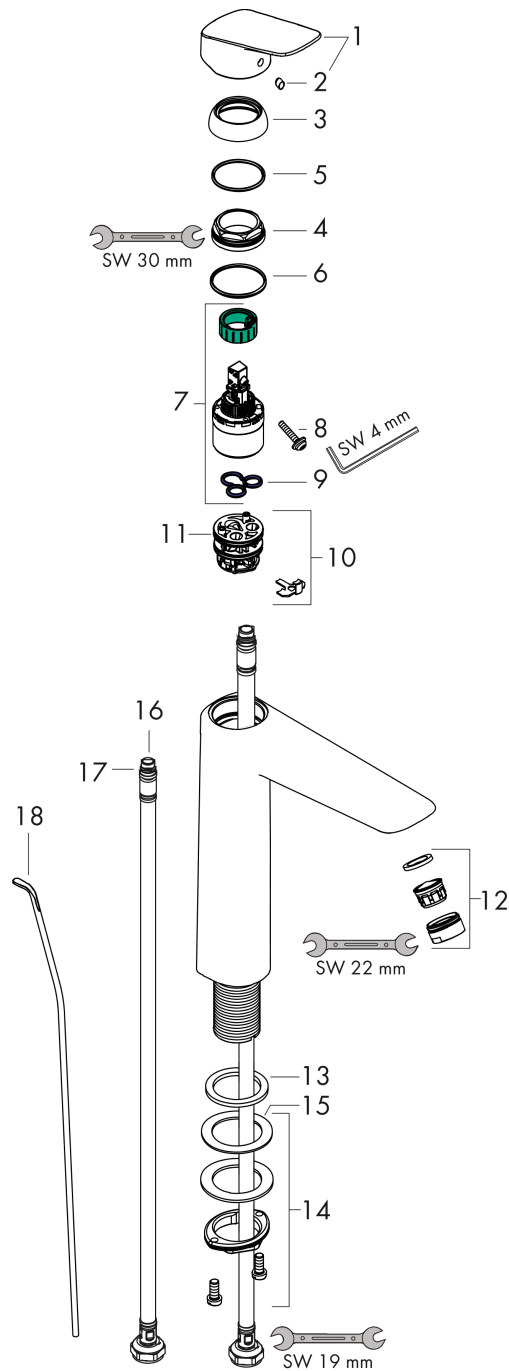

Logis

Jednouchwytna bateria umywalkowa 190 z cięgiem

Wykonczenie : chrom Nr art. : 71090000

Opis

Cechy

- w składzie: jednouchwytna bateria umywalkowa, komplet odpływowy
- ComfortZone 190
- zasięg: 166 mm
- strumień: normalny
- przepływ max. przy 3 bar: 5 l/min
- mieszacz ceramiczny
- może współpracować z przepływowymi podgrzewaczami wody
- komplet odpływowy G 1 ¼ z cięgiem
- materiał odpływu: syntetyczny

Szczegóły produktu

Cena bez VAT

578,00 PLN

Technologia

Zdjęcie produktu

Rysunek wymiarowy

Diagram przepływu

Logis

Jednouchwytywa bateria umywalkowa 190 z ciąglem

Wykonczenie : chrom Nr art. : 71090000

Rysunek eksplozyjny

Rok produkcji: >05/17

Logis

Jednouchwytkowa bateria umywalkowa 190 z ciąglem

Wykonczenie : chrom Nr art. : 71090000

Lista części zamiennych

Rok produkcji: >05/17

Poz.	Opis	Nr art.	PC	PU
1	Uchwyt	92224000	-	1
2	Zatyczka śruby mocującej	96338000	-	1
3	Nakładka	97406000	-	1
4	Nakrętka	97209000	-	1
5	O-Ring 32x2	98193000	-	1
6	O-Ring 35x2	92604000	-	1
7	Kartusz kompletny	92730000	-	1
8	Śruba zabezpieczająca do uchwytu	95140000	-	1
9	Uszczelka	95008000	-	1
10	Adapter kartusza	98750000	-	1
11	O-Ring 30x2	98186000	-	1
12	Perlator M24x1 (5 l/min)	92372000	-	1
13	Uszczelka płaska	98749000	-	1
14	Zestaw mocujący (Ø 32)	13961000	-	1
15	Podkładka oporowa	97548000	-	1
16	Wąż przyłączeniowy 600 mm M8x0,75 G3/8	96556000	-	1
17	O-Ring 6,6x1,6	93019000	-	1
18	Ciągło korka automatycznego	96657000	-	1
a	Komplet odpływowy z korkiem automatycznym	92168000	-	1
b	Przedłużenie zestawu mocującego 35 mm	13898000	-	1