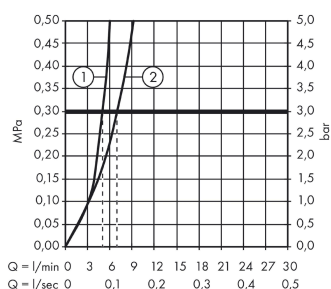

Szczegóły produktu

Cena bez VAT

578,00 PLN

Technologia

Zdjęcie produktu

Rysunek wymiarowy

Diagram przepływu

Logis