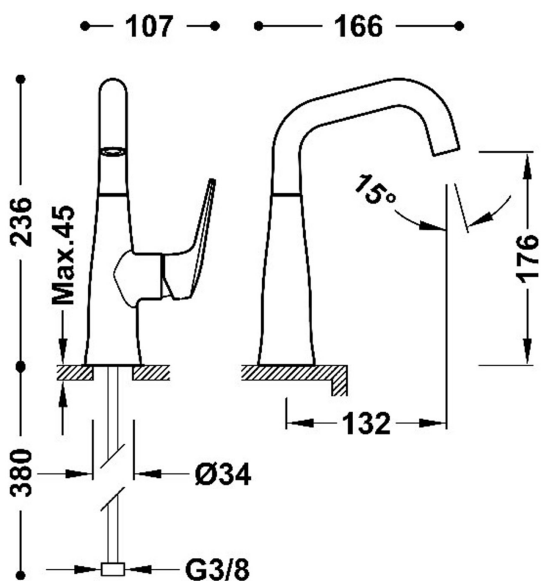

## 28144701NM

FUJI

### Bateria jednouchwytywa umywalkowa z boczną dźwignią

·Elastyczne węże zasilające G3/8

Wykończenie Czerń Matowa

Napowietrzacz (aerator):

Numer referencyjny głowicy: 29902804

Przepływ (l/min): 4,5

Cold-tres®. Oszczędność energii. Po uruchomieniu kranu najpierw zawsze wypływa tylko zimna woda, co zapobiega niepotrzebnemu włączeniu

Trwałość kartridża

Element łączący: wężyk G3/8"

Grupa akustyczna: I -

Materiał: Mosiądz o niskiej zaw. miedzi

Nowość

Odporność na korozję