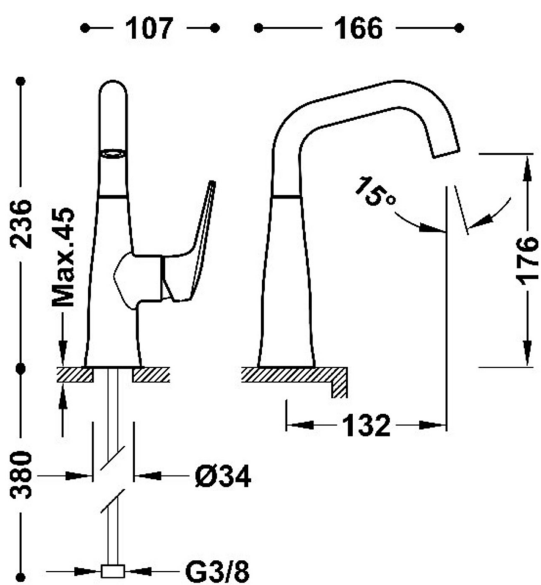

28144701

FUJI

Bateria jednouchwytywa umywalkowa z boczną dźwignią

·Elastyczne węże zasilające G3/8

Wykończenie Chrom

Napowietrzacz (aerator):

Numer referencyjny głowicy: 29902804

Przepływ (l/min): 4,5

Cold-tres®. Oszczędność energii. Po uruchomieniu kranu najpierw zawsze wypływa tylko zimna woda, co zapobiega niepotrzebnemu włączeniu

Trwałość kartridża

Element łączący: wężyk G3/8"

Grupa akustyczna: I -