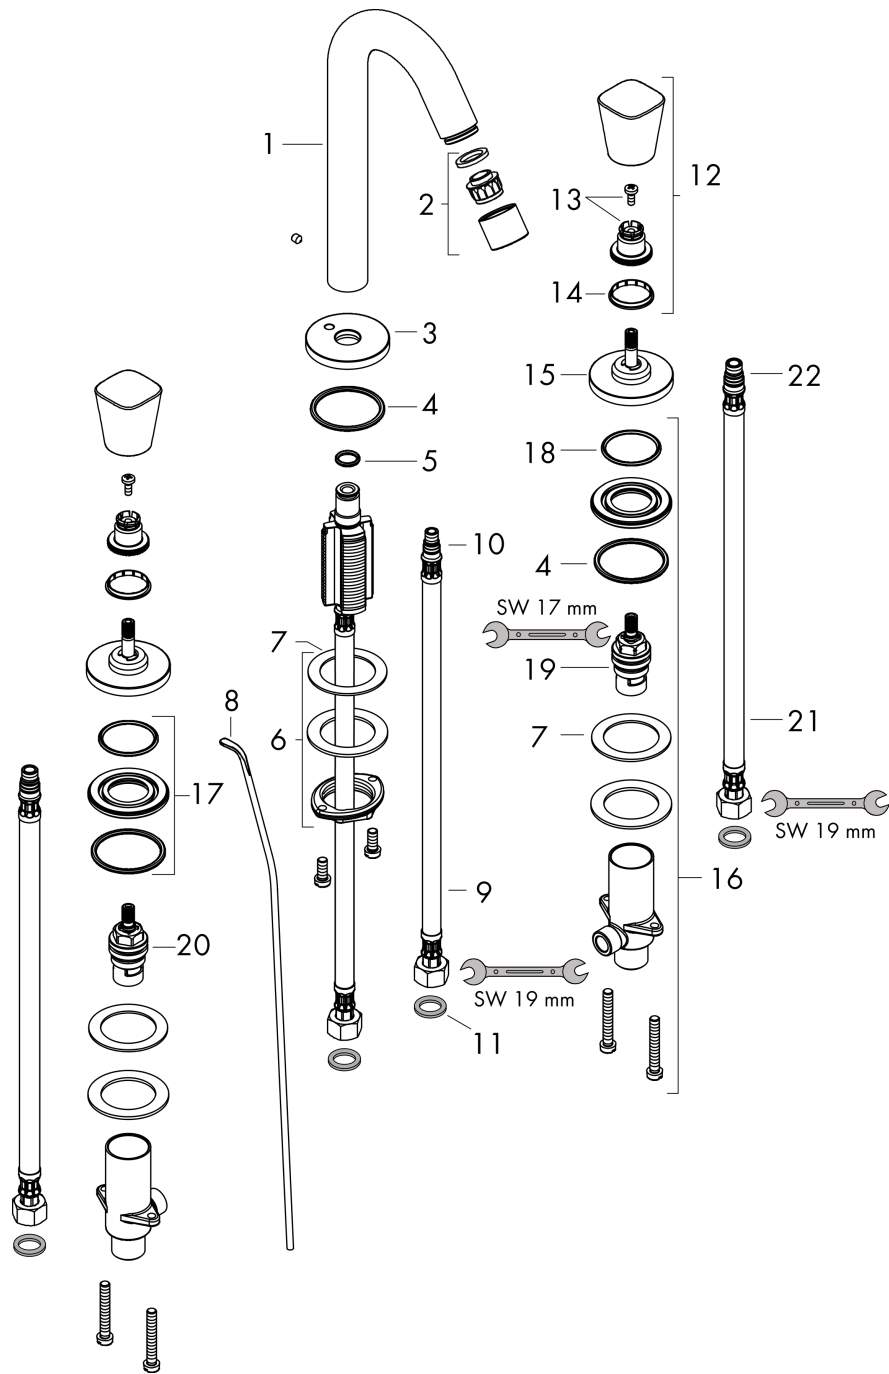

Logis

3-otworowa bateria umywalkowa 150 z ciągiem

Wykonczenie : chrom Nr art. : 71133000

Opis

Cechy

- w składzie: 3-otworowa bateria umywalkowa, komplet odpływowy
- ComfortZone 150
- zasięg: 109 mm
- przepływ max. przy 3 bar: 5 l/min
- zawory ceramiczne zimna/ciepła woda 90°
- może współpracować z przepływowymi podgrzewaczami wody
- komplet odpływowy G 1 ¼ z ciągiem
- materiał odpływu: syntetyczny

Szczegóły produktu

Cena bez VAT

904,00 PLN

Technologia

Zdjęcie produktu

Rysunek wymiarowy

Diagram przepływu

Logis

3-otworowa bateria umywalkowa 150 z ciąglem

Wykonczenie : **chrom** Nr art. : **71133000**

Rysunek eksplozyjny

Rok produkcji: >01/15

Logis

3-otworowa bateria umywalkowa 150 z ciągiem

Wykonczenie : chrom Nr art. : 71133000

Lista części zamiennych

Rok produkcji: >01/15

Poz.	Opis	Nr art.	PC	PU
1	Wylewka kompletna	95339000	-	1
2	Perlator M22x1 (5 l/min)	92376000	-	1
3	Rozeta do wylewki	97505000	-	1
4	O-Ring 40x3	92634000	-	1
5	O-Ring 11x2	98127000	-	1
6	Zestaw mocujący (Ø 32)	13961000	-	1
7	Podkładka oporowa	97548000	-	1
8	Cięgło korka automatycznego	96657000	-	1
9	Wąż przyłączeniowy 450 mm M8x0,75 G3/8	97206000	-	1
10	O-Ring 7x1,5	98422000	-	1
11	Zestaw uszczeltek	95581000	-	1
12	Uchwyt	92221000	-	1
13	Zestaw do mocowania uchwyty	94184000	-	1
14	Zestaw kolorowych pierścieni z oznaczeniami ciepła/ zimna woda	92225000	-	1
15	Rozeta Ø 52 mm	97285000	-	1
16	Zawór stop kompletny	97357000	-	1
17	Nakrętka	92854000	-	1
18	O-Ring 32x2,5	96364000	-	1
19	Zawór odcinający lewy	96765000	-	1
20	Zawór odcinający prawy	96766000	-	1
21	Wąż przyłączeniowy 450 mm M10x1 G3/8	96507000	-	1
22	O-Ring 8x1,75	97827000	-	1
a	Komplet odpływowy z korkiem automatycznym	92168000	-	1
b	Przedłużenie zestawu mocującego 35 mm	13898000	-	1