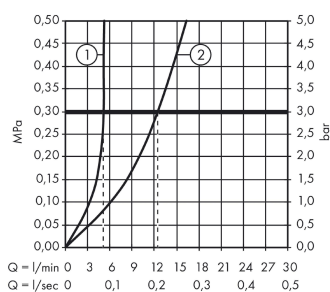

Szczegóły produktu

Cena bez VAT

904,00 PLN

Technologia

Zdjęcie produktu

Rysunek wymiarowy

Diagram przepływu

Logis