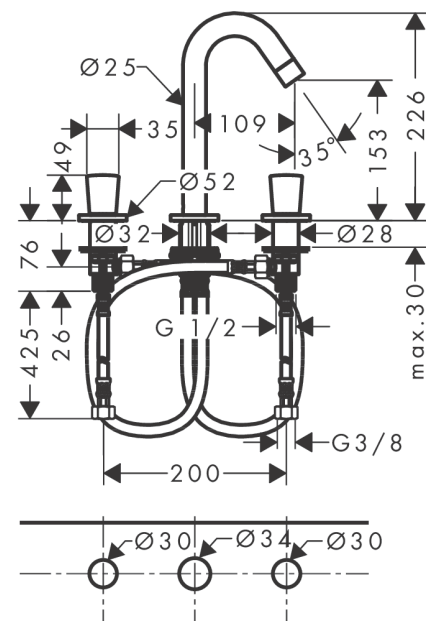

Logis

3-otworowa bateria umywalkowa 150 z ciągiem

Wykonczenie : chrom Nr art. : 71133000

Opis

Cechy

- w składzie: 3-otworowa bateria umywalkowa, komplet odpływowy
- ComfortZone 150
- zasięg: 109 mm
- przepływ max. przy 3 bar: 5 l/min
- zawory ceramiczne zimna/ciepła woda 90°
- może współpracować z przepływowymi podgrzewaczami wody
- komplet odpływowy G 1 ¼ z ciągiem
- materiał odpływu: syntetyczny

Szczegóły produktu

Cena bez VAT

904,00 PLN

Technologia

Zdjęcie produktu

Rysunek wymiarowy

Diagram przepływu

Logis

3-otworowa bateria umywalkowa 150 z ciąglem

Wykonczenie : **chrom** Nr art. : **71133000**

Rysunek eksplozyjny

Rok produkcji: >01/15

Logis

3-otworowa bateria umywalkowa 150 z ciągiem

Wykonczenie : chrom Nr art. : 71133000

Lista części zamiennych

Rok produkcji: >01/15

Poz.	Opis	Nr art.	PC	PU
1	Wylewka kompletna	95339000	-	1
2	Perlator M22x1 (5 l/min)	92376000	-	1
3	Rozeta do wylewki	97505000	-	1
4	O-Ring 40x3	92634000	-	1
5	O-Ring 11x2	98127000	-	1
6	Zestaw mocujący (Ø 32)	13961000	-	1
7	Podkładka oporowa	97548000	-	1
8	Cięgło korka automatycznego	96657000	-	1
9	Wąż przyłączeniowy 450 mm M8x0,75 G3/8	97206000	-	1
10	O-Ring 7x1,5	98422000	-	1
11	Zestaw uszczeltek	95581000	-	1
12	Uchwyt	92221000	-	1
13	Zestaw do mocowania uchwyty	94184000	-	1
14	Zestaw kolorowych pierścieni z oznaczeniami ciepła/ zimna woda	92225000	-	1
15	Rozeta Ø 52 mm	97285000	-	1
16	Zawór stop kompletny	97357000	-	1
17	Nakrętka	92854000	-	1
18	O-Ring 32x2,5	96364000	-	1
19	Zawór odcinający lewy	96765000	-	1
20	Zawór odcinający prawy	96766000	-	1
21	Wąż przyłączeniowy 450 mm M10x1 G3/8	96507000	-	1
22	O-Ring 8x1,75	97827000	-	1
a	Komplet odpływowy z korkiem automatycznym	92168000	-	1
b	Przedłużenie zestawu mocującego 35 mm	13898000	-	1