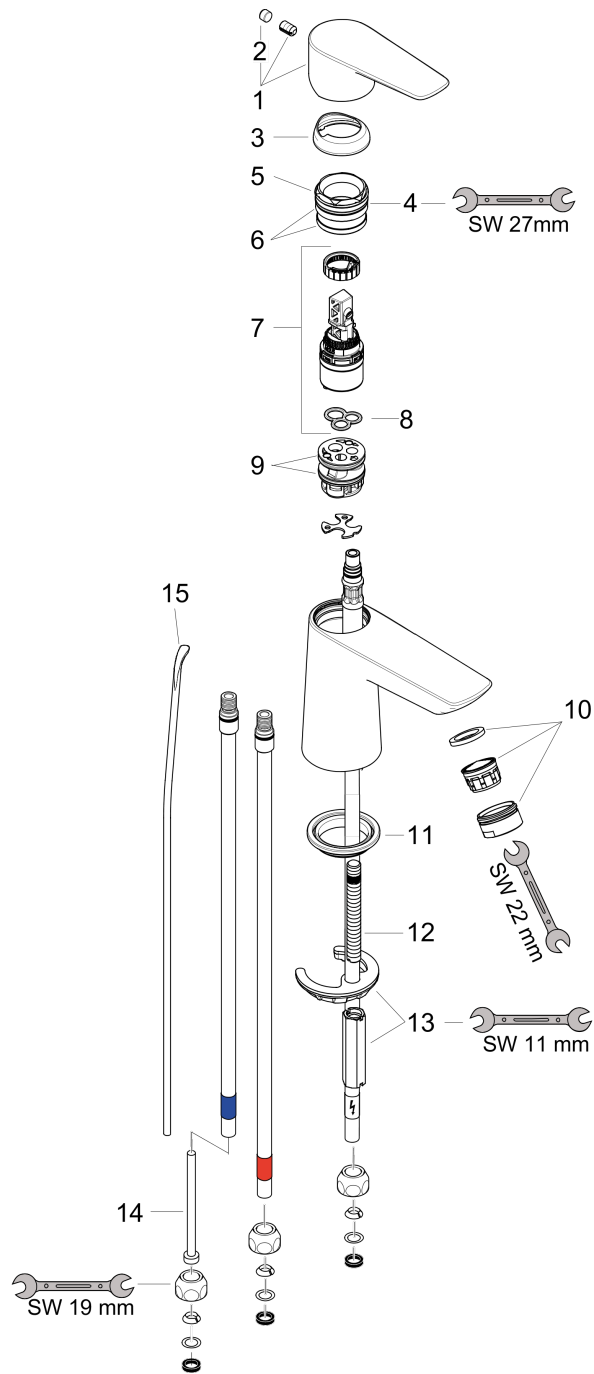

Talis E

Jednouchwyłowa bateria umywalkowa 80 do bezciñnieniowych podgrzewaczy wody z cięgiem

Wykonczenie : chrom Nr art. : 71707000

Opis

Cechy

- w składzie: jednouchwyłowa bateria umywalkowa, komplet odpływowy
- ComfortZone 80
- zasięg: 96 mm
- strumień: normalny
- przepływ max. przy 3 bar: 5 l/min
- mieszacz ceramiczny
- komplet odpływowy G 1 ¼ z cięgiem
- materiał odpływu: metal

Szczegóły produktu

Cena bez VAT

907,00 PLN

Technologia

Zdjęcie produktu

Rysunek wymiarowy

Diagram przepływu

Talis E

Jednouchwyłowa bateria umywalkowa 80 do bezciñnieniowych podgrzewaczy wody z cięgiem

Wykonczenie : chrom Nr art. : 71707000

Rysunek eksplozyjny

Rok produkcji: >10/15

Talis E**Jednouchwytywa bateria umywalkowa 80 do bezciśnieniowych podgrzewaczy wody z cięgiem**Wykonczenie : **chrom** Nr art. : **71707000****Lista części zamiennych**

Rok produkcji: >10/15

Poz.	Opis	Nr art.	PC	PU
1	Uchwyt	92687000	-	1
2	Zatyczka śruby mocującej	95704000	-	1
3	Nakładka	92625000	-	1
4	Nakrętka	92689000	-	1
5	O-Ring 25x1,5	98146000	-	1
6	O-Ring 27x1,5	92527000	-	1
7	Kartusz kompletny	97685000	-	1
8	Uszczelka	98865000	-	1
9	O-Ring 23x2	98398000	-	1
10	Końcówka formująca strumień	94033000	-	1
11	Uszczelka	97608000	-	1
12	Śruba M8 x 68	97736000	-	1
13	Zestaw mocujący	96016000	-	1
14	Ogranicznik przepływu	97554000	-	1
15	Cięgiem korka automatycznego	96657000	-	1
a	Komplet odpływowy z korkiem automatycznym	94139000	-	1