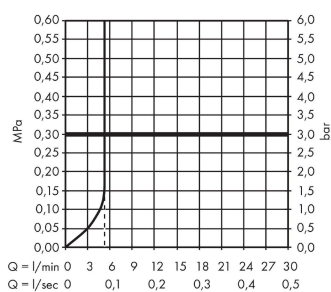

Szczegóły produktu

Cena bez VAT

907,00 PLN

Technologia

Zdjęcie produktu

Rysunek wymiarowy

Diagram przepływu

Talis E