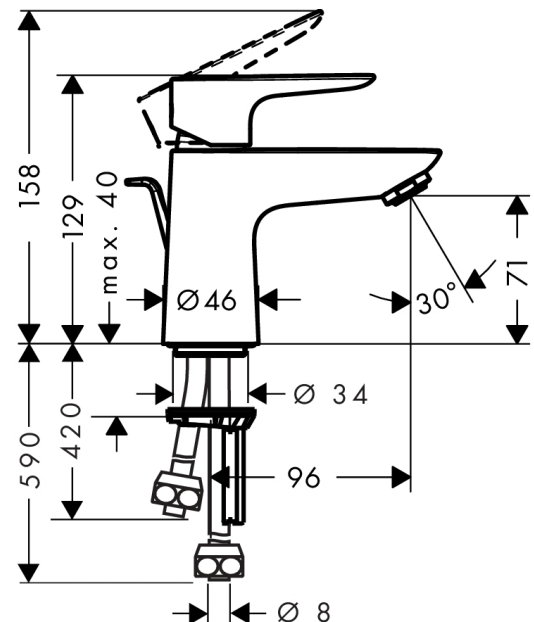

Talis E

Jednouchwyłowa bateria umywalkowa 80 do bezciñnieniowych podgrzewaczy wody z cięgiem

Wykonczenie : chrom Nr art. : 71707000

Opis

Cechy

- w składzie: jednouchwyłowa bateria umywalkowa, komplet odpływowy
- ComfortZone 80
- zasięg: 96 mm
- strumień: normalny
- przepływ max. przy 3 bar: 5 l/min
- mieszacz ceramiczny
- komplet odpływowy G 1 ¼ z cięgiem
- materiał odpływu: metal

Szczegóły produktu

Cena bez VAT

907,00 PLN

Technologia

Zdjęcie produktu

Rysunek wymiarowy

Diagram przepływu

Talis E

Jednouchwyłowa bateria umywalkowa 80 do bezciñnieniowych podgrzewaczy wody z cięgiem

Wykonczenie : chrom Nr art. : 71707000

Rysunek eksplozyjny

Rok produkcji: >10/15

Talis E**Jednouchwytywa bateria umywalkowa 80 do bezciśnieniowych podgrzewaczy wody z cięgiem**Wykonczenie : **chrom** Nr art. : **71707000****Lista części zamiennych**

Rok produkcji: >10/15

Poz.	Opis	Nr art.	PC	PU
1	Uchwyt	92687000	-	1
2	Zatyczka śruby mocującej	95704000	-	1
3	Nakładka	92625000	-	1
4	Nakrętka	92689000	-	1
5	O-Ring 25x1,5	98146000	-	1
6	O-Ring 27x1,5	92527000	-	1
7	Kartusz kompletny	97685000	-	1
8	Uszczelka	98865000	-	1
9	O-Ring 23x2	98398000	-	1
10	Końcówka formująca strumień	94033000	-	1
11	Uszczelka	97608000	-	1
12	Śruba M8 x 68	97736000	-	1
13	Zestaw mocujący	96016000	-	1
14	Ogranicznik przepływu	97554000	-	1
15	Cięgiem korka automatycznego	96657000	-	1
a	Komplet odpływowy z korkiem automatycznym	94139000	-	1