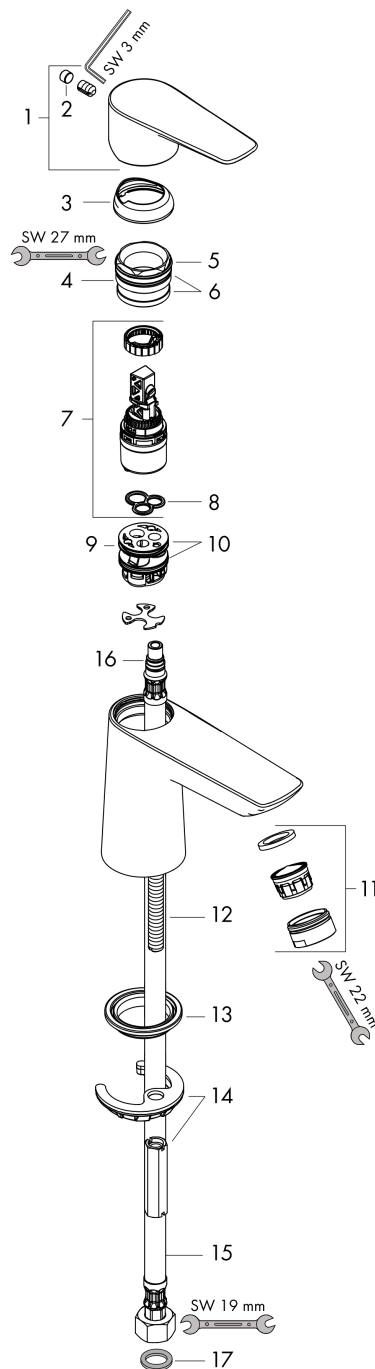

Talis E

Bateria bez mieszacza 80 do zimnej wody

Wykonczenie : chrom Nr art. : 71706000

Opis

Cechy

- ComfortZone 80
- zasięg: 96 mm
- strumień: normalny
- przepływ max. przy 3 bar: 5 l/min
- mieszacz ceramiczny
- do przyłącza zimnej wody

Szczegóły produktu

Cena bez VAT

415,00 PLN

Technologia

Zdjęcie produktu

Rysunek wymiarowy

Diagram przepływu

Talis E
Bateria bez mieszacza 80 do zimnej wody
 Wykonczenie : chrom Nr art. : 71706000

Rysunek eksplozyjny

Rok produkcji: >10/15

Talis E**Bateria bez mieszacza 80 do zimnej wody**Wykonczenie : **chrom** Nr art. : **71706000****Lista części zamiennych**

Rok produkcji: >10/15

Poz.	Opis	Nr art.	PC	PU
1	Uchwyt	92690000	-	1
2	Zatyczka śruby mocującej	95704000	-	1
3	Nakładka	92625000	-	1
4	Nakrętka	92689000	-	1
5	O-Ring 25x1,5	98146000	-	1
6	O-Ring 27x1,5	92527000	-	1
7	Kartusz kompletny	97685000	-	1
8	Uszczelka	98865000	-	1
9	Adapter kartusza	98866000	-	1
10	O-Ring 23x2	98398000	-	1
11	Perlator M24x1 (5 l/min)	13185000	-	1
12	Śruba M8 x 68	97736000	-	1
13	Uszczelka	97608000	-	1
14	Zestaw mocujący	96016000	-	1
15	Wąż przyłączeniowy 450 mm M8x0,75 G3/8	97206000	-	1
16	O-Ring 7x1,5	98422000	-	1
17	Zestaw uszczelek	95581000	-	1