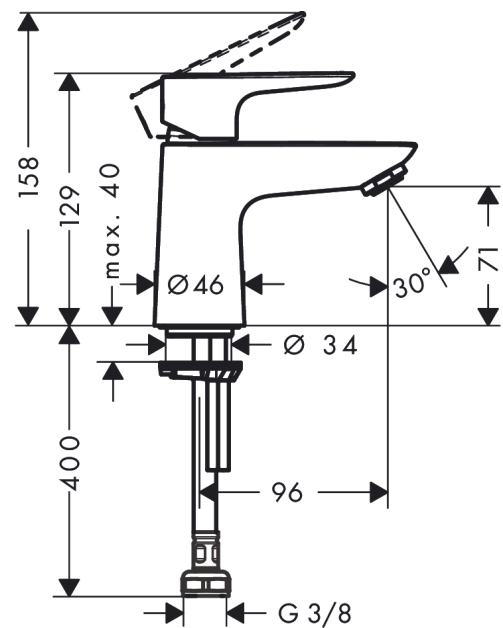

Talis E

Bateria bez mieszacza 80 do zimnej wody

Wykonczenie : chrom Nr art. : 71706000

Opis

Cechy

- ComfortZone 80
- zasięg: 96 mm
- strumień: normalny
- przepływ max. przy 3 bar: 5 l/min
- mieszacz ceramiczny
- do przyłącza zimnej wody

Szczegóły produktu

Cena bez VAT

415,00 PLN

Technologia

Zdjęcie produktu

Rysunek wymiarowy

Diagram przepływu

Talis E
Bateria bez mieszacza 80 do zimnej wody
 Wykonczenie : chrom Nr art. : 71706000

Rysunek eksplozyjny

Rok produkcji: >10/15

Talis E**Bateria bez mieszacza 80 do zimnej wody**Wykonczenie : **chrom** Nr art. : **71706000****Lista części zamiennych**

Rok produkcji: >10/15

Poz.	Opis	Nr art.	PC	PU
1	Uchwyt	92690000	-	1
2	Zatyczka śruby mocującej	95704000	-	1
3	Nakładka	92625000	-	1
4	Nakrętka	92689000	-	1
5	O-Ring 25x1,5	98146000	-	1
6	O-Ring 27x1,5	92527000	-	1
7	Kartusz kompletny	97685000	-	1
8	Uszczelka	98865000	-	1
9	Adapter kartusza	98866000	-	1
10	O-Ring 23x2	98398000	-	1
11	Perlator M24x1 (5 l/min)	13185000	-	1
12	Śruba M8 x 68	97736000	-	1
13	Uszczelka	97608000	-	1
14	Zestaw mocujący	96016000	-	1
15	Wąż przyłączeniowy 450 mm M8x0,75 G3/8	97206000	-	1
16	O-Ring 7x1,5	98422000	-	1
17	Zestaw uszczelek	95581000	-	1