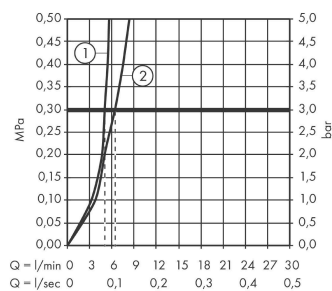

Szczegóły produktu

Cena bez VAT

415,00 PLN

Technologia

Zdjęcie produktu

Rysunek wymiarowy

Diagram przepływu

Talis E
Bateria bez mieszacza 80 do zimnej wody
 Wykonczenie : chrom Nr art. : 71706000

Rysunek eksplozyjny

Rok produkcji: >10/15

Talis E**Bateria bez mieszacza 80 do zimnej wody**Wykonczenie : **chrom** Nr art. : **71706000****Lista części zamiennych**

Rok produkcji: >10/15

Poz.	Opis	Nr art.	PC	PU
1	Uchwyt	92690000	-	1
2	Zatyczka śruby mocującej	95704000	-	1
3	Nakładka	92625000	-	1
4	Nakrętka	92689000	-	1
5	O-Ring 25x1,5	98146000	-	1
6	O-Ring 27x1,5	92527000	-	1
7	Kartusz kompletny	97685000	-	1
8	Uszczelka	98865000	-	1
9	Adapter kartusza	98866000	-	1
10	O-Ring 23x2	98398000	-	1
11	Perlator M24x1 (5 l/min)	13185000	-	1
12	Śruba M8 x 68	97736000	-	1
13	Uszczelka	97608000	-	1
14	Zestaw mocujący	96016000	-	1
15	Wąż przyłączeniowy 450 mm M8x0,75 G3/8	97206000	-	1
16	O-Ring 7x1,5	98422000	-	1
17	Zestaw uszczelek	95581000	-	1