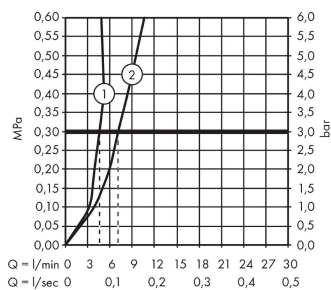

Szczegóły produktu

Cena bez VAT

438,00 PLN

Technologia

Zdjecie produktu

Rysunek wymiarowy

Diagram przepływu

- ① With flow limiter
- ② Bez ogranicznik przepływu