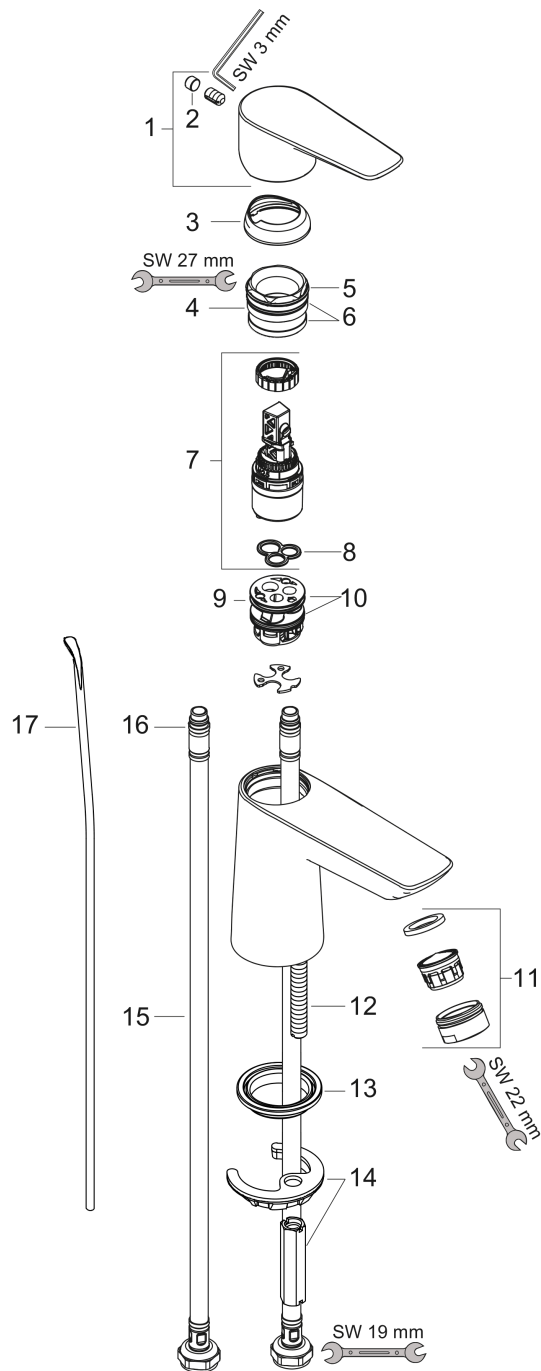

Talis E

Jednouchwyłowa bateria umywalkowa 80 CoolStart bez kpl. odpływowego

Wykonczenie : chrom Nr art. : 71704000

Opis

Cechy

- ComfortZone 80
- zasięg: 96 mm
- strumień: normalny
- przepływ max. przy 3 bar: 5 l/min
- mieszacz ceramiczny
- może współpracować z przepływowymi podgrzewaczami wody
- zimna woda w środkowej pozycji

Szczegóły produktu

Cena bez VAT

438,00 PLN

Technologia

Zdjecie produktu

Rysunek wymiarowy

Diagram przepływu

- ① With flow limiter
- ② Bez ogranicznik przepływu

Talis E

Jednouchwytywa bateria umywalkowa 80 CoolStart bez kpl. odpływowego

Wykonczenie : chrom Nr art. : 71704000

Rysunek eksplozyjny

Rok produkcji: >05/17

Talis E**Jednouchwytywa bateria umywalkowa 80 CoolStart bez kpl. odpływowego**Wykonczenie : **chrom** Nr art. : **71704000****Lista części zamiennych**

Rok produkcji: >05/17

Poz.	Opis	Nr art.	PC	PU
1	Uchwyt	92688000	-	1
2	Zatyczka śruby mocującej	95704000	-	1
3	Nakładka	92625000	-	1
4	Nakrętka	92689000	-	1
5	O-Ring 25x1,5	98146000	-	1
6	O-Ring 27x1,5	92527000	-	1
7	Kartusz kompletny	97685000	-	1
8	Uszczelka	98865000	-	1
9	Adapter kartusza	95975000	-	1
10	O-Ring 23x2	98398000	-	1
11	Perlator M24x1 (5 l/min)	13185000	-	1
12	Śruba M8 x 68	97736000	-	1
13	Uszczelka	97608000	-	1
14	Zestaw mocujący	96016000	-	1
15	Wąż przyłączeniowy 450 mm M8x0,75 G3/8	97206000	-	1
16	O-Ring 6,6x1,6	93019000	-	1