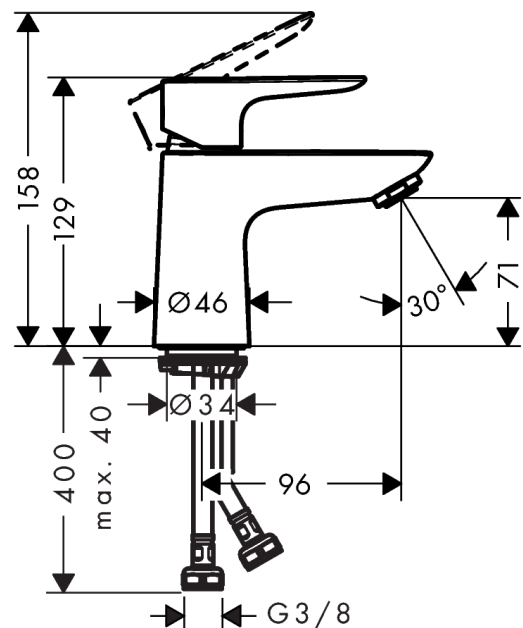

Talis E

Jednouchwyłowa bateria umywalkowa 80 CoolStart bez kpl. odpływowego

Wykonczenie : chrom Nr art. : 71704000

Opis

Cechy

- ComfortZone 80
- zasięg: 96 mm
- strumień: normalny
- przepływ max. przy 3 bar: 5 l/min
- mieszacz ceramiczny
- może współpracować z przepływowymi podgrzewaczami wody
- zimna woda w środkowej pozycji

Szczegóły produktu

Cena bez VAT

438,00 PLN

Technologia

Zdjecie produktu

Rysunek wymiarowy

Diagram przepływu

- ① With flow limiter
- ② Bez ogranicznik przepływu

Talis E

Jednouchwytywa bateria umywalkowa 80 CoolStart bez kpl. odpływowego

Wykonczenie : chrom Nr art. : 71704000

Rysunek eksplozyjny

Rok produkcji: >05/17

Talis E**Jednouchwytywa bateria umywalkowa 80 CoolStart bez kpl. odpływowego**Wykonczenie : **chrom** Nr art. : **71704000****Lista części zamiennych**

Rok produkcji: >05/17

Poz.	Opis	Nr art.	PC	PU
1	Uchwyt	92688000	-	1
2	Zatyczka śruby mocującej	95704000	-	1
3	Nakładka	92625000	-	1
4	Nakrętka	92689000	-	1
5	O-Ring 25x1,5	98146000	-	1
6	O-Ring 27x1,5	92527000	-	1
7	Kartusz kompletny	97685000	-	1
8	Uszczelka	98865000	-	1
9	Adapter kartusza	95975000	-	1
10	O-Ring 23x2	98398000	-	1
11	Perlator M24x1 (5 l/min)	13185000	-	1
12	Śruba M8 x 68	97736000	-	1
13	Uszczelka	97608000	-	1
14	Zestaw mocujący	96016000	-	1
15	Wąż przyłączeniowy 450 mm M8x0,75 G3/8	97206000	-	1
16	O-Ring 6,6x1,6	93019000	-	1