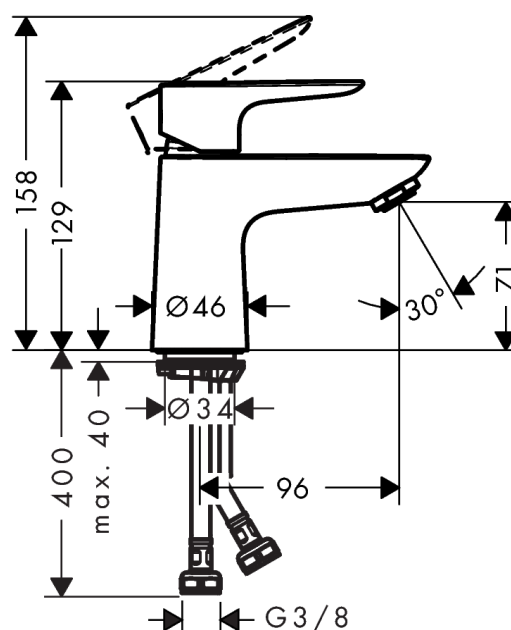

Talis E

Jednouchwyłowa bateria umywalkowa 80 bez kpl. odpływowego

Wykonczenie : chrom Nr art. : 71702000

Opis

Cechy

- ComfortZone 80
- zasięg: 96 mm
- strumień: normalny
- przepływ max. przy 3 bar: 5 l/min
- mieszacz ceramiczny
- może współpracować z przepływowymi podgrzewaczami wody

Szczegóły produktu

Cena bez VAT

438,00 PLN

Technologia

Zdjęcie produktu

Rysunek wymiarowy

Diagram przepływu

- ① With flow limiter
- ② Bez ogranicznik przepływu