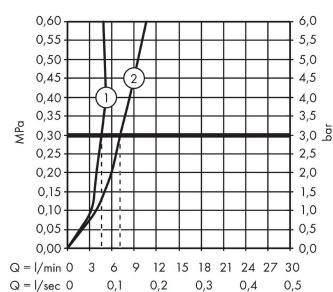

Szczegóły produktu

Cena bez VAT

438,00 PLN

Technologia

Zdjęcie produktu

Rysunek wymiarowy

Diagram przepływu

- ① With flow limiter
- ② Bez ogranicznik przepływu