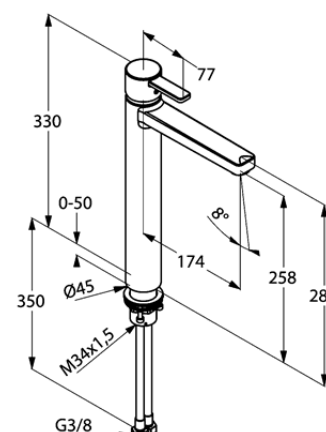

Produkt: **KLUDI ZENTA**
jednouchwytna bateria umywalkowa DN 10

Numer artykułu: **38 257 05 75**

Powierzchnia: **chrom**

Opis produktu:

uchwyt prosty
montaż jednootworowy
klasa przepływu Z
perlator s-pointer Eco M 24 x 1
głowica ceramiczna z ogranicznikiem wypływu gorącej wody
system szybkiego montażu
elastyczne wężyki ciśnieniowe G 3/8
bez zestawu odpływowego
wysokość wylewki 258 mm

Informacje dodatkowe:

Klasa przepływu Z:
przepływ wody maksymalnie do 9 l/min. przy ciśnieniu w sieci 3 bar

Zdjęcie produktu

Rysunek