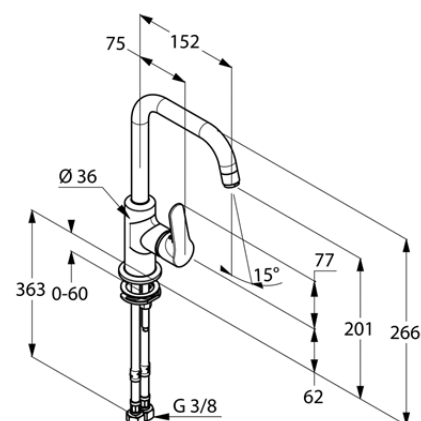

Produkt: **KLUDI OBJEKTA**
jednouchwytowa bateria umywalkowa DN 10

Numer artykułu: **32 024 05 75**

Powierzchnia: **chrom**

Opis produktu:

uchwyt prosty
montaż jednootworowy
przepływ wody 5 l/min
perlator M 18 x 1
głowica ceramiczna
obrotowa wylewka (360°)
system szybkiego montażu
elastyczne wężyki ciśnieniowe G 3/8
I grupa akustyczna

Informacje dodatkowe:

I grupa akustyczna:
maksymalnie do 20 dB przy ciśnieniu w sieci 3 bar

Rysunek