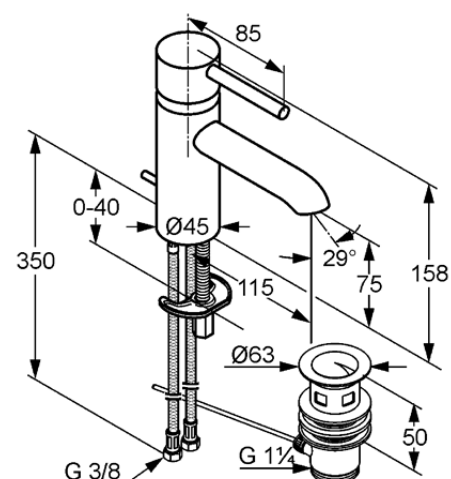

Produkt: **KLUDI BOZZ**
jednouchwytywa bateria umywalkowa DN 10

Numer artykułu: **38 292 05 76**

Powierzchnia: **chrom**

Opis produktu:

uchwyt KLUDI BOZZ
montaż jednootworowy
przepływ wody 5 l/min
perlator kaskadowy Cache M 16,5 x 1
głowica ceramiczna z ogranicznikiem wypływu gorącej wody
elastyczne wężyki ciśnieniowe G 3/8
zestaw odpływowy G 1 1/4
system szybkiego montażu
I grupa akustyczna

Informacje dodatkowe:

I grupa akustyczna:
maksymalnie do 20 dB przy ciśnieniu w sieci 3 bar

Zdjęcie produktu

Rysunek