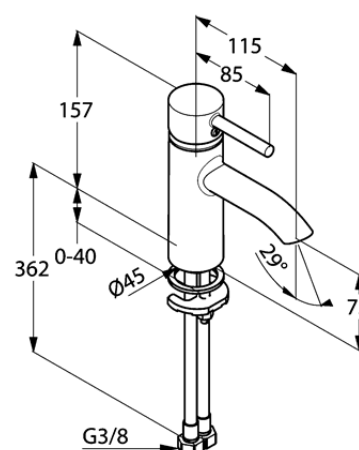

Produkt: **KLUDI BOZZ**
jednouchwytywa bateria umywalkowa DN 15

Numer artykułu: **38 290 05 76**

Powierzchnia: **chrom**

Opis produktu:

uchwyt prosty
montaż jednootworowy
perlator kaskadowy Cache M 16,5 x 1
przepływ wody 5 l/min
głowica ceramiczna z ogranicznikiem wypływu gorącej wody
elastyczne wężyki ciśnieniowe G 3/8
system szybkiego montażu
bez zestawu odpływowego

Zdjęcie produktu

Rysunek

Diagram przepływu