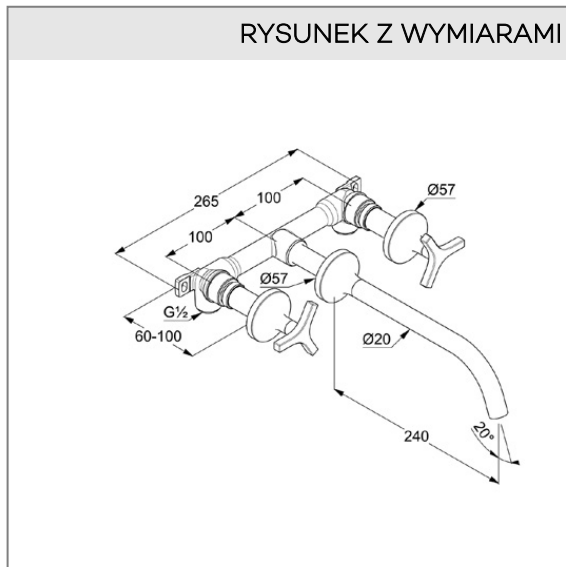

do montażu podtynkowego

uchwyty Déco

przepływ wody 5,6 l/min przy ciśnieniu 3 bar

perlator laminarny Eco PCA M 18,5 x 1

główki ceramiczne 90° Soft-Start

zestaw elementów wewnętrznych i natynkowych

wysięg wylewki 240 mm

ZDJĘCIE PRODUKTU

RYСУNEK Z WYMIARAMI

DIAGRAM PRZEPEŁYWU