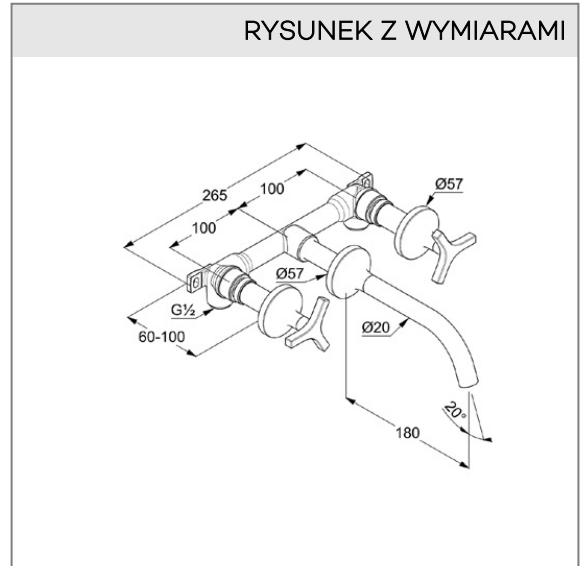

### Opis produktu:

bateria umywalkowa ścienna DN 15

do montażu podtynkowego

uchwyty Déco

przepływ wody 5,6 l/min przy ciśnieniu 3 bar

perlator laminarny Eco PCA M 18,5 x 1

głowice ceramiczne 90° Soft-Start

zestaw elementów wewnętrznych i natynkowych

wysięg wylewki 180 mm

### RYСУNEK Z WYMIARAMI